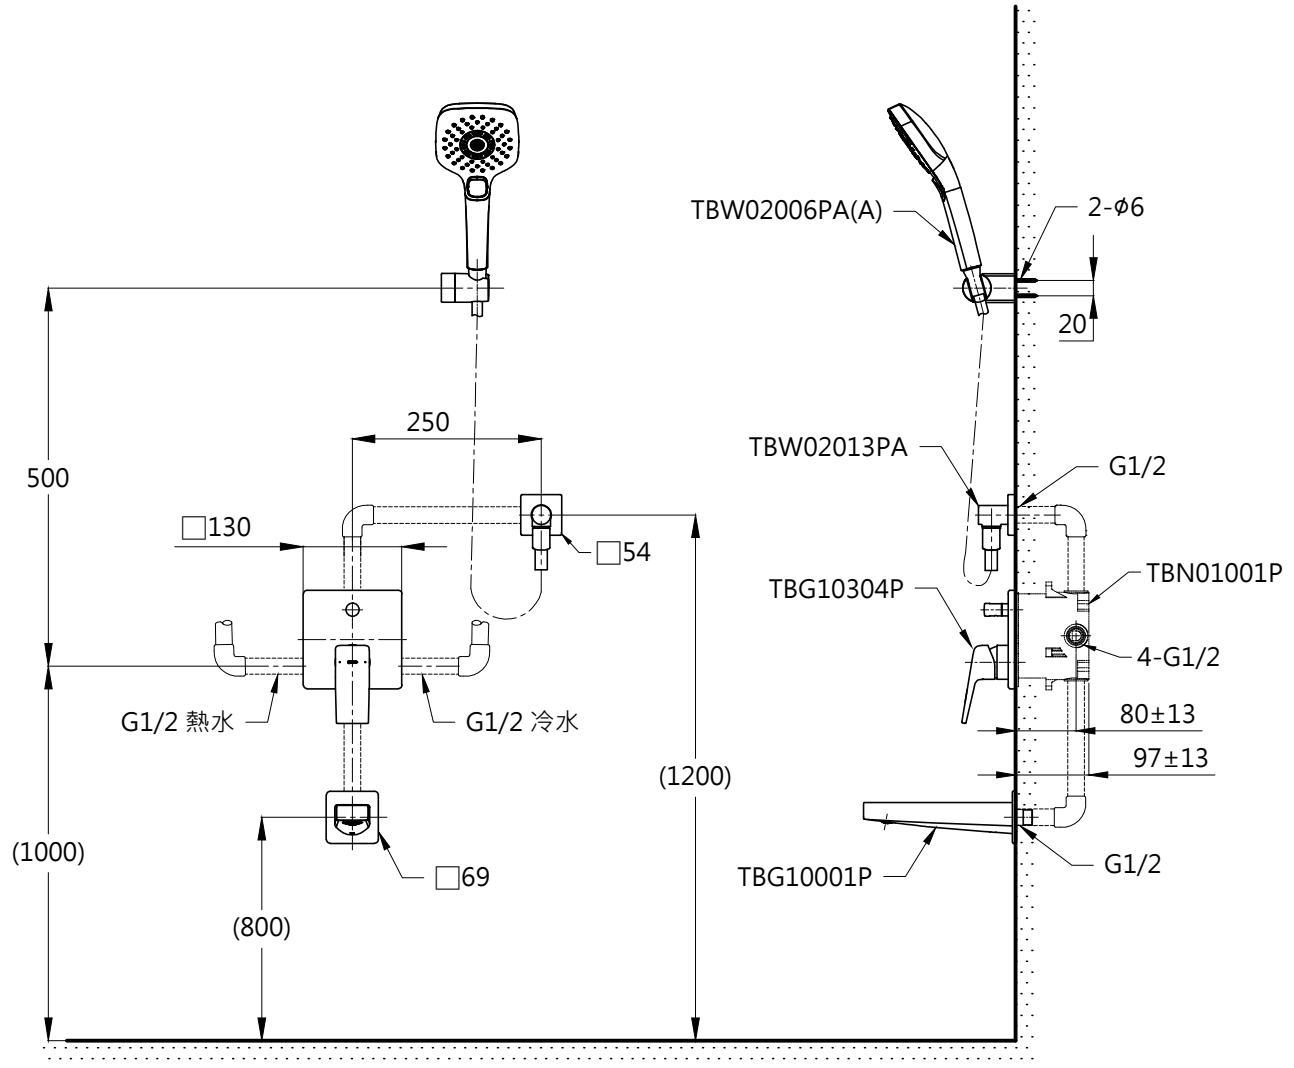

器具明細表		
品番	品名	數量
TBG10304P	開關閥面板	1
TBW02006PA(A)	蓮蓬頭	1
TBG10001P	出水口	1
TBW02013PA	蓮蓬頭出水口	1
TBN01001P	埋入式本體BOX部	1

安裝注意事項:
1.()內尺寸請依使用者的身高做調整。

TOTO		單位 mm	比例 1:10	名稱 GB系列 埋壁淋浴組九
製圖 蔡宛知	檢圖 李柏穎	審核 生野	日期 2019.10.16	品番 TBG10304P/TBW02006PA(A) TBG10001P/TBW02013PA/TBN01001P
備註	版別 01	修改日期	圖紙 A4	