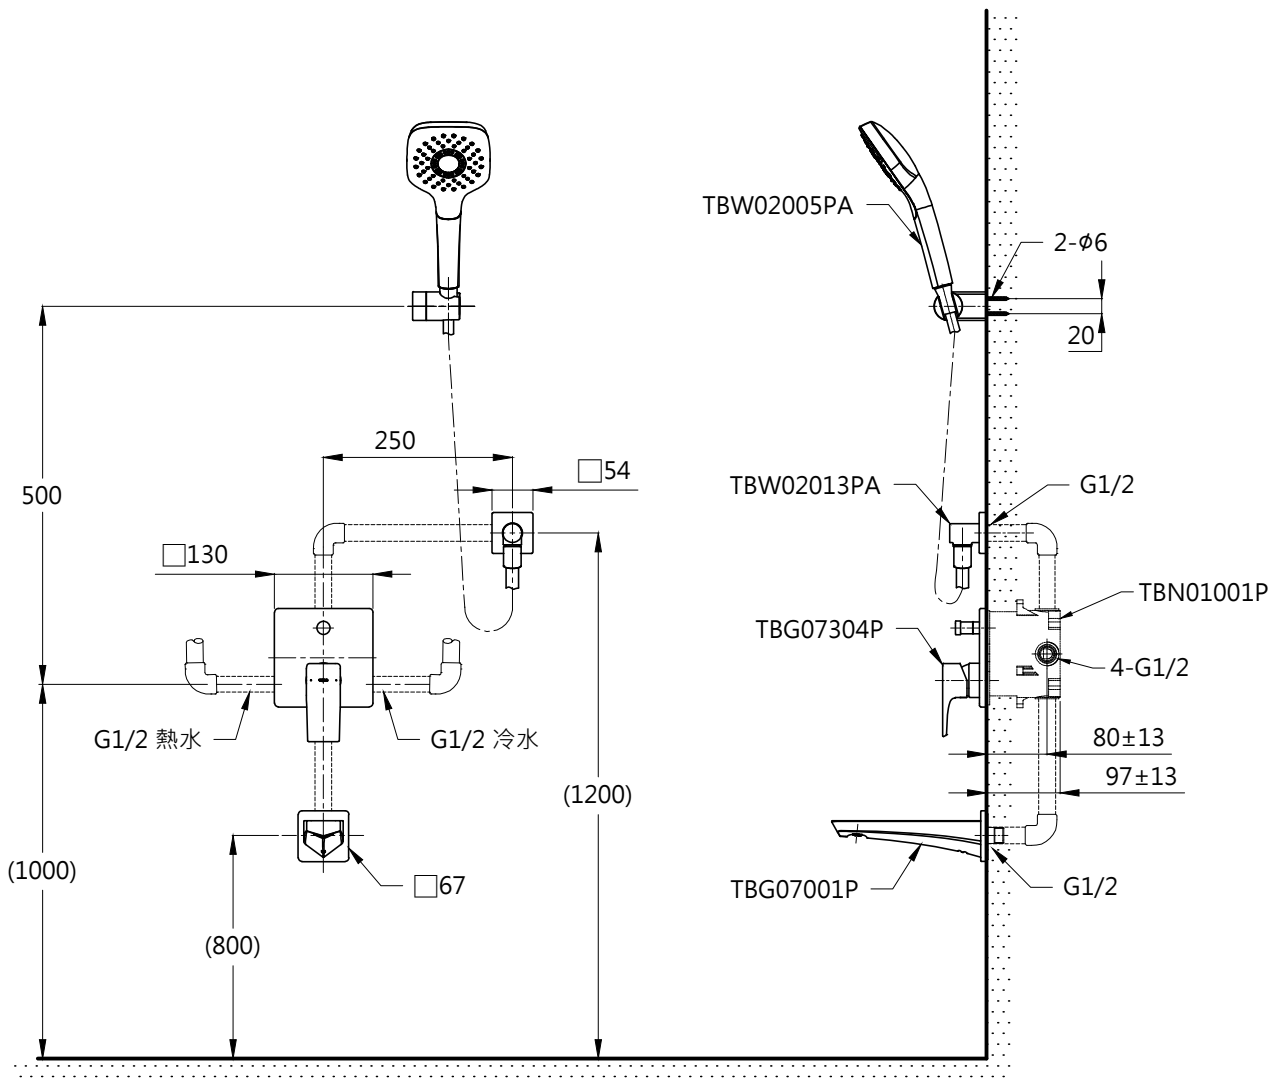

器具明細表		
品番	品名	數量
TBG07304P	開關閥面板	1
TBW02005PA	蓮蓬頭	1
TBG07001P	出水口	1
TBW02013PA	蓮蓬頭出水口	1
TBN01001P	埋入式本體BOX部	1
安裝注意事項: 1.()內尺寸請依使用者的身高做調整。		

TOTO		單位 mm	比例 1:10	名稱 GE系列 埋壁淋浴組八
製圖 蔡宛知	檢圖 李柏穎	審核 生野	日期 2019.10.16	品番 TBG07304P/TBW02005PA TBG07001P/TBW02013PA/TBN01001P
備註	版別 01	修改日期	圖紙 A4	