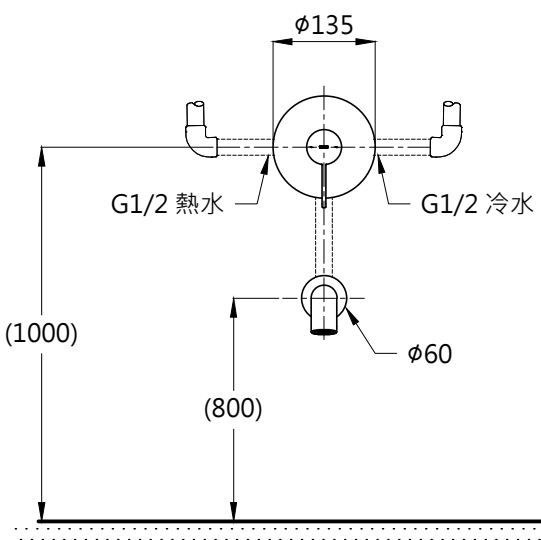

器具明細表		
品番	品名	數量
TBG11303P	開關閥面板	1
TBG11001P	下出水口	1
TBN01001P	埋入式本體BOX部	1
安裝注意事項: 1.()內尺寸請依使用者的身高做調整。		

TOTO		單位 mm	比例 1:10	名稱 GF系列 埋壁淋浴組六
製圖 蔡宛知	檢圖 李柏穎	審核 生野	日期 2019.10.16	品番
備註	版別 01	修改日期	圖紙 A4	TBG11303P/TBG11001P/TBN01001P