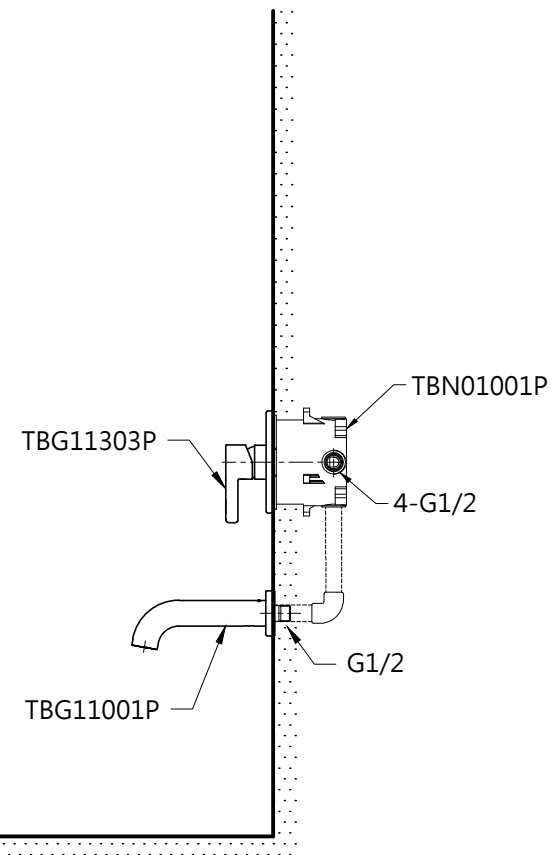

器具明細表		
品番	品名	數量
TBG11303P	開關閥面板	1
TBG11001P	下出水口	1
TBN01001P	埋入式本體BOX部	1
安裝注意事項: 1.()內尺寸請依使用者的身高做調整。		

TOTO		單位 mm	比例 1:10	名稱 GF系列 埋壁淋浴組六
製圖 蔡宛知	檢圖 李柏穎	審核 生野	日期 2019.10.16	品番
備註	版別 01	修改日期	圖紙 A4	TBG11303P/TBG11001P/TBN01001P