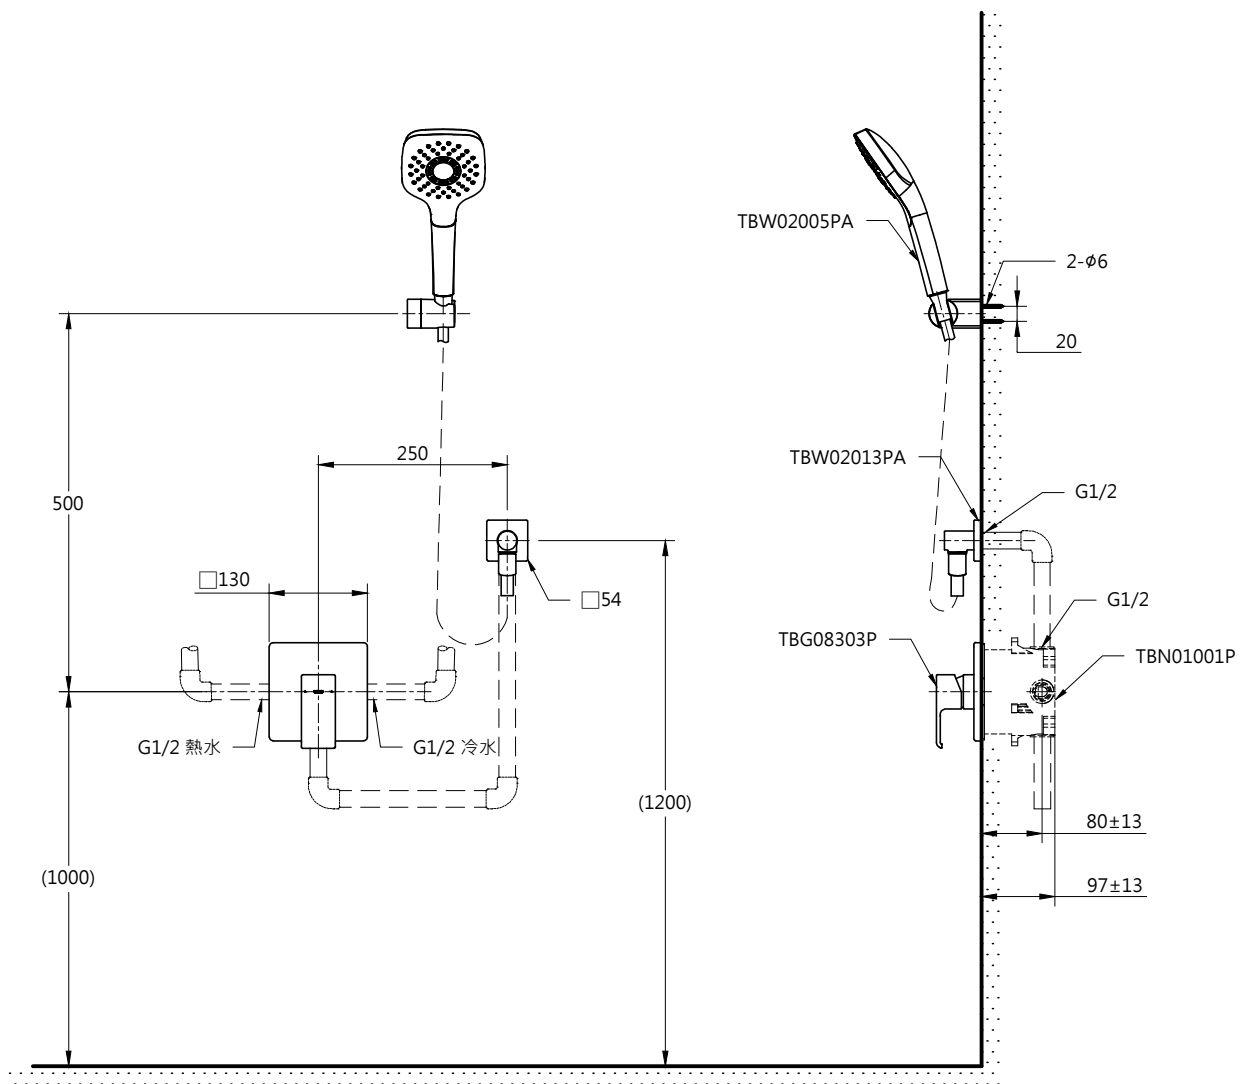

器具明細表

品番	品名	數量
TBG08303P	開關閥面板	1
TBW02005PA	蓮蓬頭	1
TBN01001P	埋入式本體BOX部	1
TBW02013PA	出水口	1

安裝注意事項:

- ( )內尺寸請依使用者的身高做調整。

**TOTO**

單位  
mm

比例  
1:10

名稱

GC 埋壁淋浴組二

製圖  
蔡宛知

檢圖  
李柏穎

審核  
生野

日期  
2019.09.10

品番

TBG08303P/TBW02005PA  
TBN01001P/TBW02013PA

備註