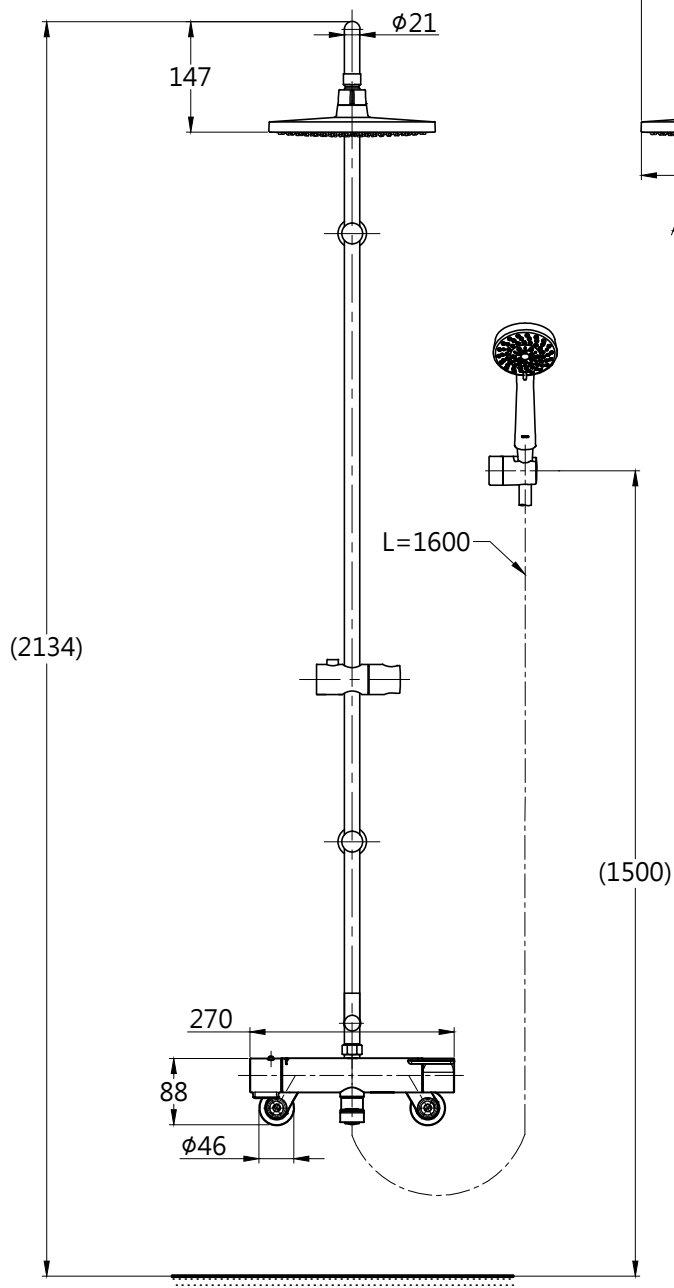

安裝注意事項:

1. 請先安裝本體，再決定淋浴柱安裝位置。
內含200mm加長管不能裁切，依現場環境決定是否需要安裝。
2. 花灑頭高度，建議以最高使用者身高加200mm。
3. ()內為建議尺寸，請依使用者身高與施工環境做調整。

注意標籤

TOTO

單位
mm

比例
1:10

名稱

控溫淋浴柱

製圖

檢圖

審核

日期

品番

蔡宛知

李柏穎

生野

2019.10.14

DM907CRVC/TBV03426P/TBW01018P(A)

備註

版別

修改日期

圖紙

01

A4