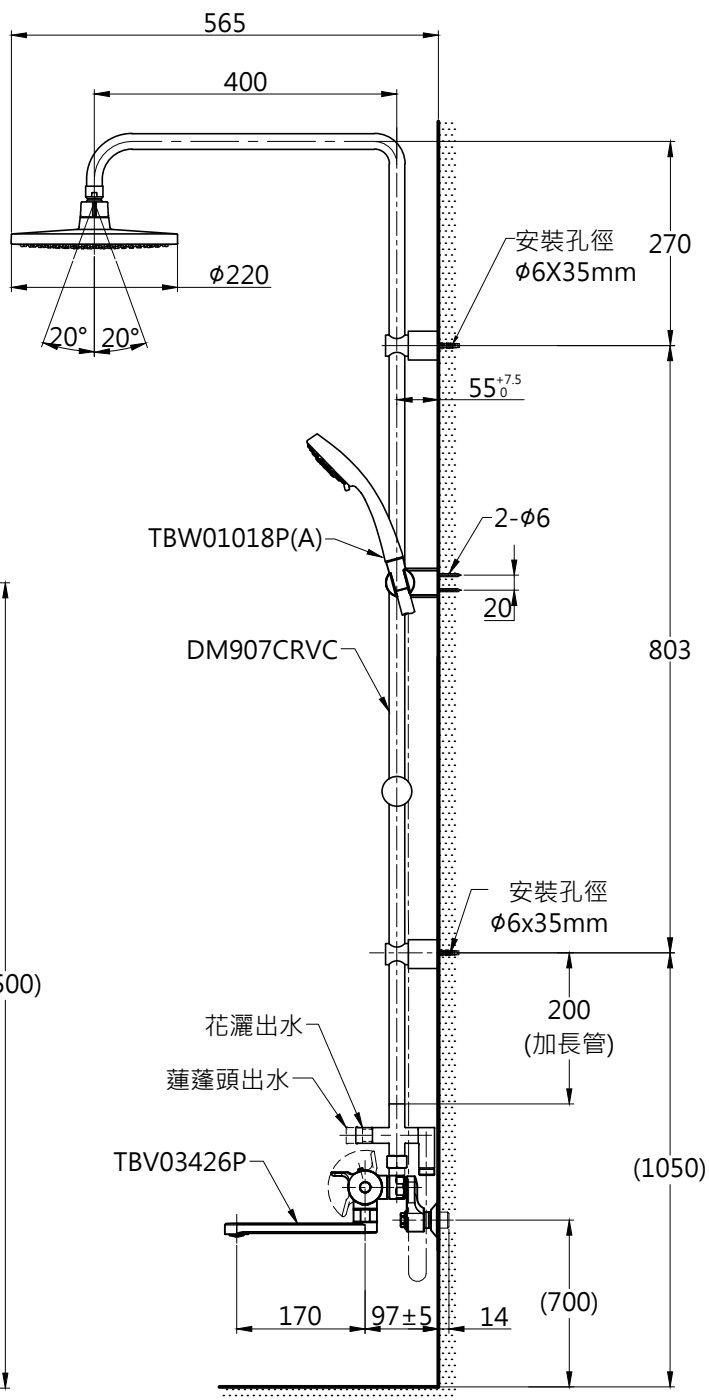

安裝注意事項:

1. 請先安裝本體，再決定淋浴柱安裝位置。
內含200mm加長管不能裁切，依現場環境決定是否需要安裝。
2. 花灑頭高度，建議以最高使用者身高加200mm。
3. ()內為建議尺寸，請依使用者身高與施工環境做調整。

注意標籤

TOTO

單位
mm

比例
1:10

名稱

控溫淋浴柱

製圖

檢圖

審核

日期

品番

蔡宛知

李柏穎

生野

2019.10.14

DM907CRVC/TBV03426P/TBW01018P(A)

備註

版別

修改日期

圖紙

01

A4