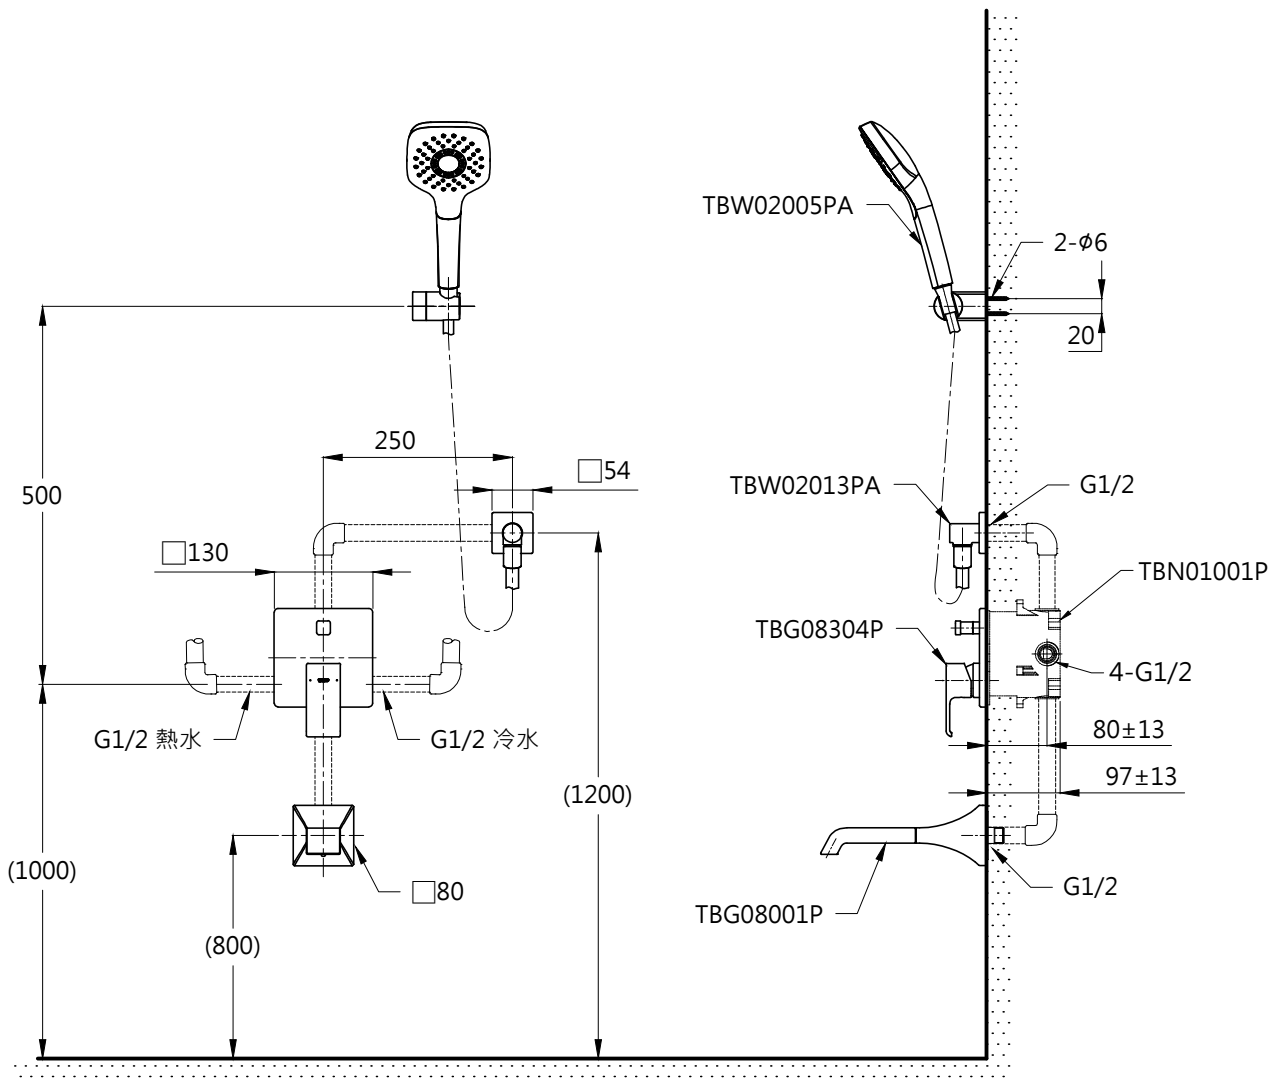

器具明細表		
品番	品名	數量
TBG08304P	開關閥面板	1
TBW02005PA	蓮蓬頭	1
TBG08001P	出水口	1
TBW02013PA	蓮蓬頭出水口	1
TBN01001P	埋入式本體BOX部	1
安裝注意事項: 1.()內尺寸請依使用者的身高做調整。		

TOTO		單位 mm	比例 1:10	名稱 GC系列 埋壁淋浴組八
製圖 蔡宛知	檢圖 李柏穎	審核 生野	日期 2019.10.16	品番 TBG08304P/TBW02005PA TBG08001P/TBW02013PA/TBN01001P
備註	版別 01	修改日期	圖紙 A4	