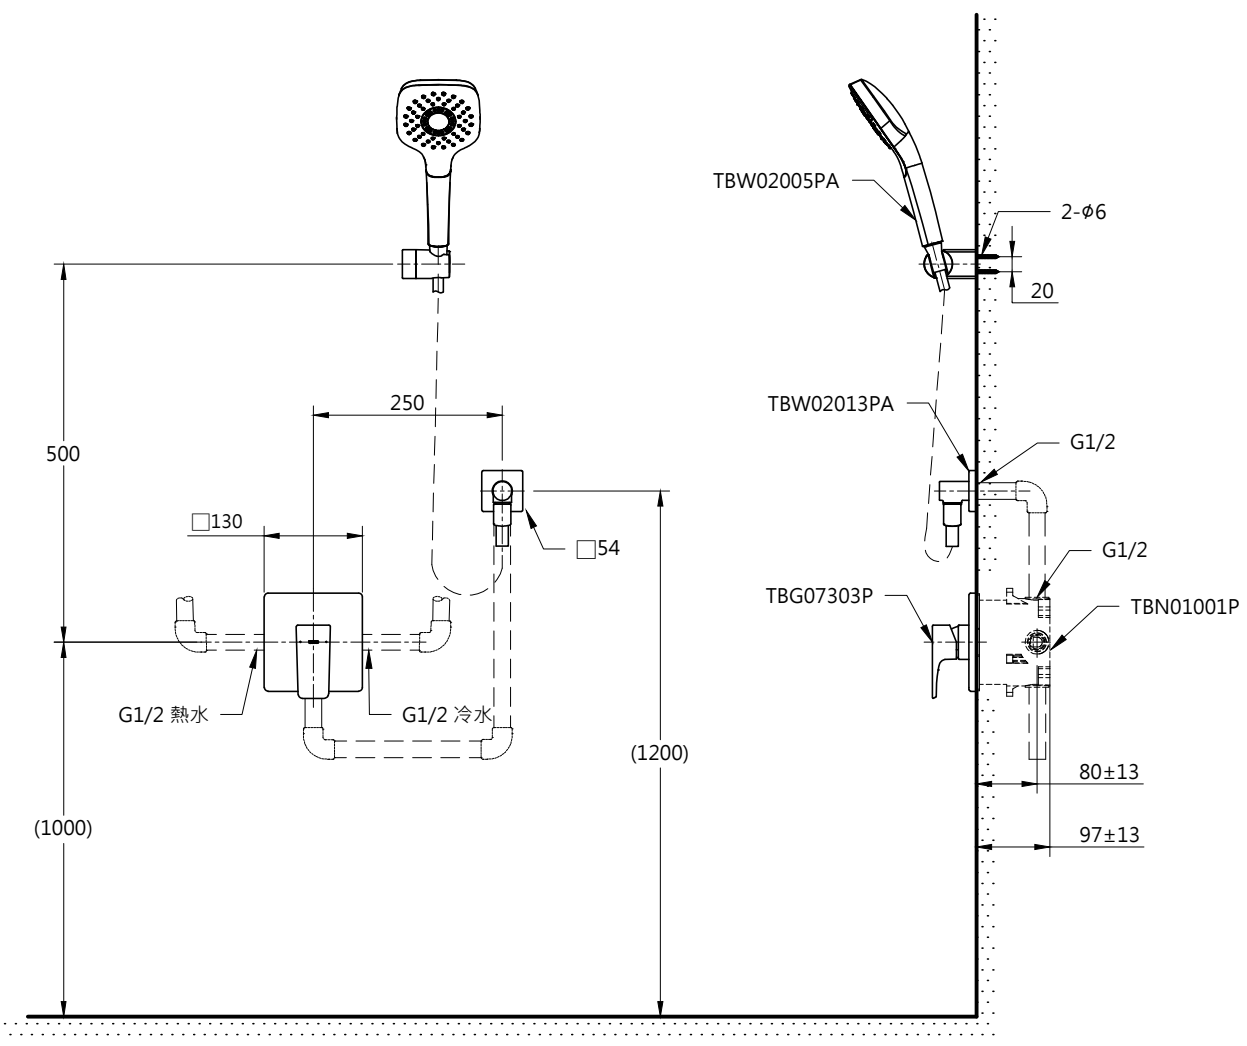

器具明細表		
品番	品名	數量
TBG07303P	開關閥面板	1
TBW02005PA	蓮蓬頭	1
TBN01001P	埋入式本體BOX部	1
TBW02013PA	出水口	1

安裝注意事項:  
 1. ( )內尺寸請依使用者的身高做調整。

<b>TOTO</b>		單位 mm	比例 1:10	名稱 GE 埋壁淋浴組二
製圖 蔡宛知	檢圖 李柏穎	審核 生野	日期 2019.09.05	品番 TBG07303P/TBW02005PA TBN01001P/TBW02013PA
備註	版別 01	修改日期	圖紙 A4	