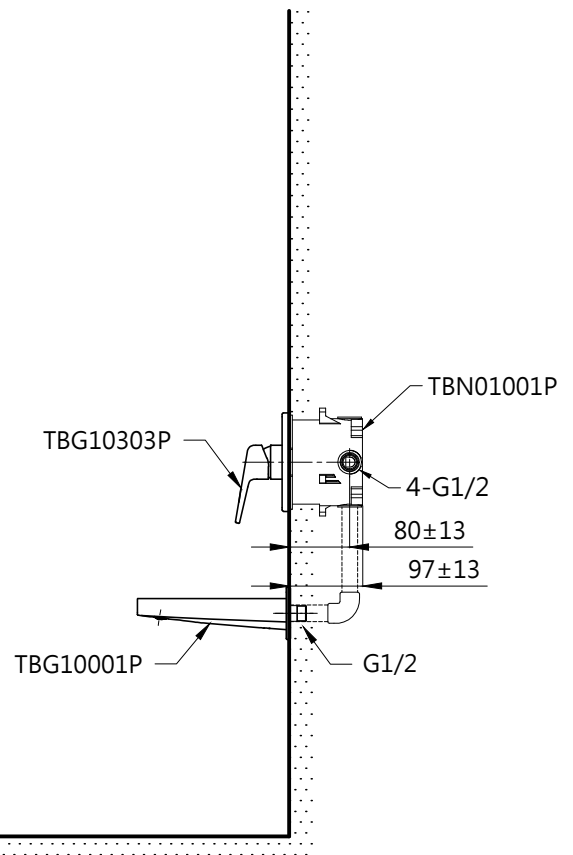

器具明細表		
品番	品名	數量
TBG10303P	開關閥面板	1
TBG10001P	下出水口	1
TBN01001P	埋入式本體BOX部	1

安裝注意事項:
 1.()內尺寸請依使用者的身高做調整。

TOTO		單位 mm	比例 1:10	名稱 GB系列 埋壁淋浴組六
製圖 蔡宛知	檢圖 李柏穎	審核 生野	日期 2019.10.16	品番
備註	版別 01	修改日期	圖紙 A4	TBG10303P/TBG10001P/TBN01001P