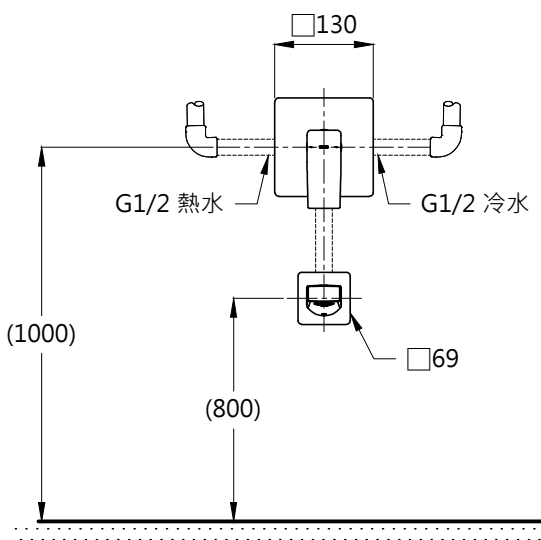

器具明細表		
品番	品名	數量
TBG10303P	開關閥面板	1
TBG10001P	下出水口	1
TBN01001P	埋入式本體BOX部	1

安裝注意事項:
 1.()內尺寸請依使用者的身高做調整。

TOTO		單位 mm	比例 1:10	名稱 GB系列 埋壁淋浴組六
製圖 蔡宛知	檢圖 李柏穎	審核 生野	日期 2019.10.16	品番
備註	版別 01	修改日期	圖紙 A4	TBG10303P/TBG10001P/TBN01001P