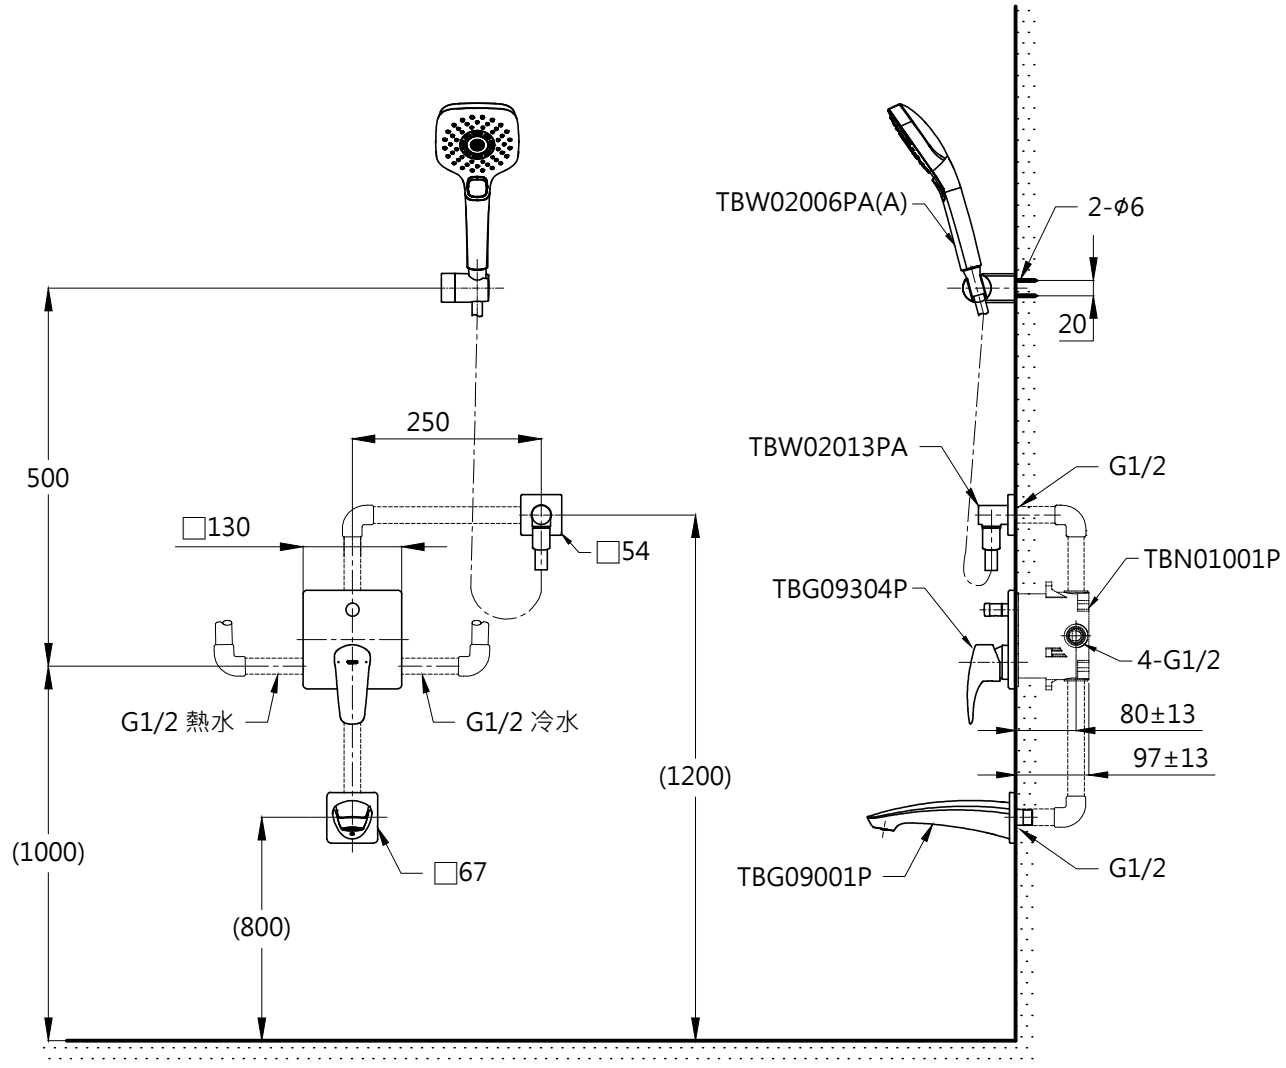

器具明細表		
品番	品名	數量
TBG09304P	開關閥面板	1
TBW02006PA(A)	蓮蓬頭	1
TBG09001P	出水口	1
TBW02013PA	蓮蓬頭出水口	1
TBN01001P	埋入式本體BOX部	1
安裝注意事項: 1.()內尺寸請依使用者的身高做調整。		

TOTO		單位 mm	比例 1:10	名稱 GM系列 埋壁淋浴組九
製圖 蔡宛知	檢圖 李柏穎	審核 生野	日期 2019.10.16	品番 TBG09304P/TBW02006PA(A) TBG09001P/TBW02013PA/TBN01001P
備註	版別 01	修改日期	圖紙 A4	