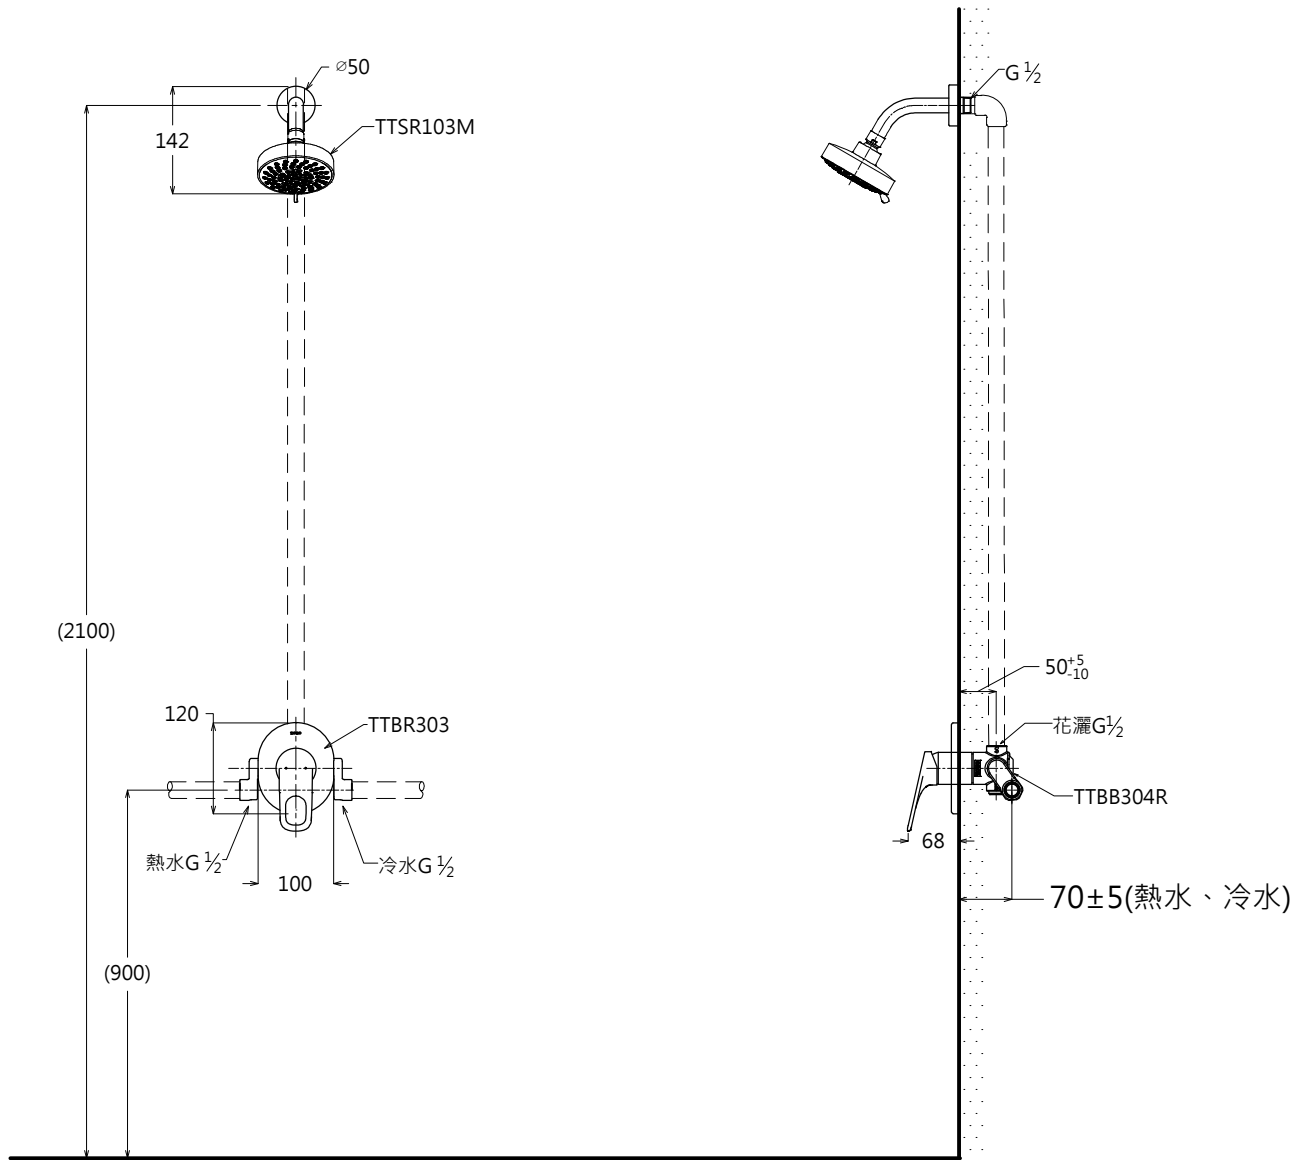

器具明細表

品番	品名	數量
TTSR103M	花灑	1
TTBR303	單切面板把手組	1
TTBB304R	水栓本體	1

安裝注意事項:

1. 花灑高度，建議以最高使用者身高加200mm。
2. ()內尺寸請依使用者的身高做調整。

TOTO

單位 *M/M*

CAD比例 1:1
出圖比例 1:10

名稱

製圖
MAY

檢圖

審核

日期
2015.01.24

REI ROUND 淋浴組

備註
TWC

版別
01

修改日期