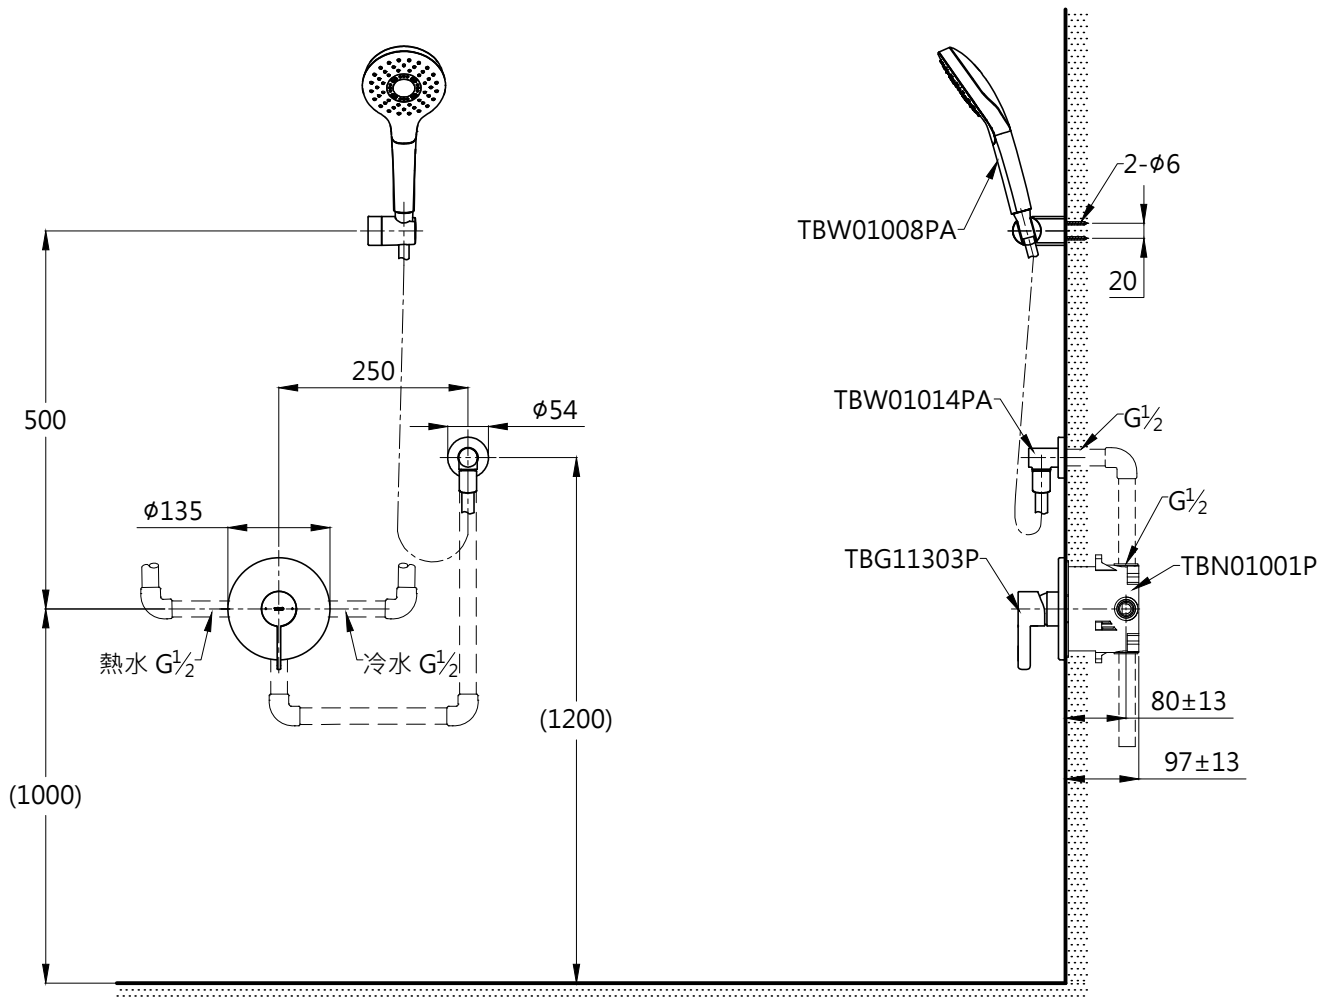

器具明細表

品番	品名	數量
TBW01008PA	蓮蓬頭	1
TBW01014PA	出水口	1
TBG11303P	開關閥面板	1
TBN01001P	埋入式本體BOX部	1

安裝注意事項:

- ()內尺寸請依使用者身高做調整。

TOTO

單位
mm

比例
1:10

名稱

GF系列 埋壁淋浴組二

製圖
吳淑麗

檢圖
李柏穎

審核
生野

日期
2019.08.30

品番

TBW01008PA/TBW01014PA
TBG11303P/TBN01001P

備註