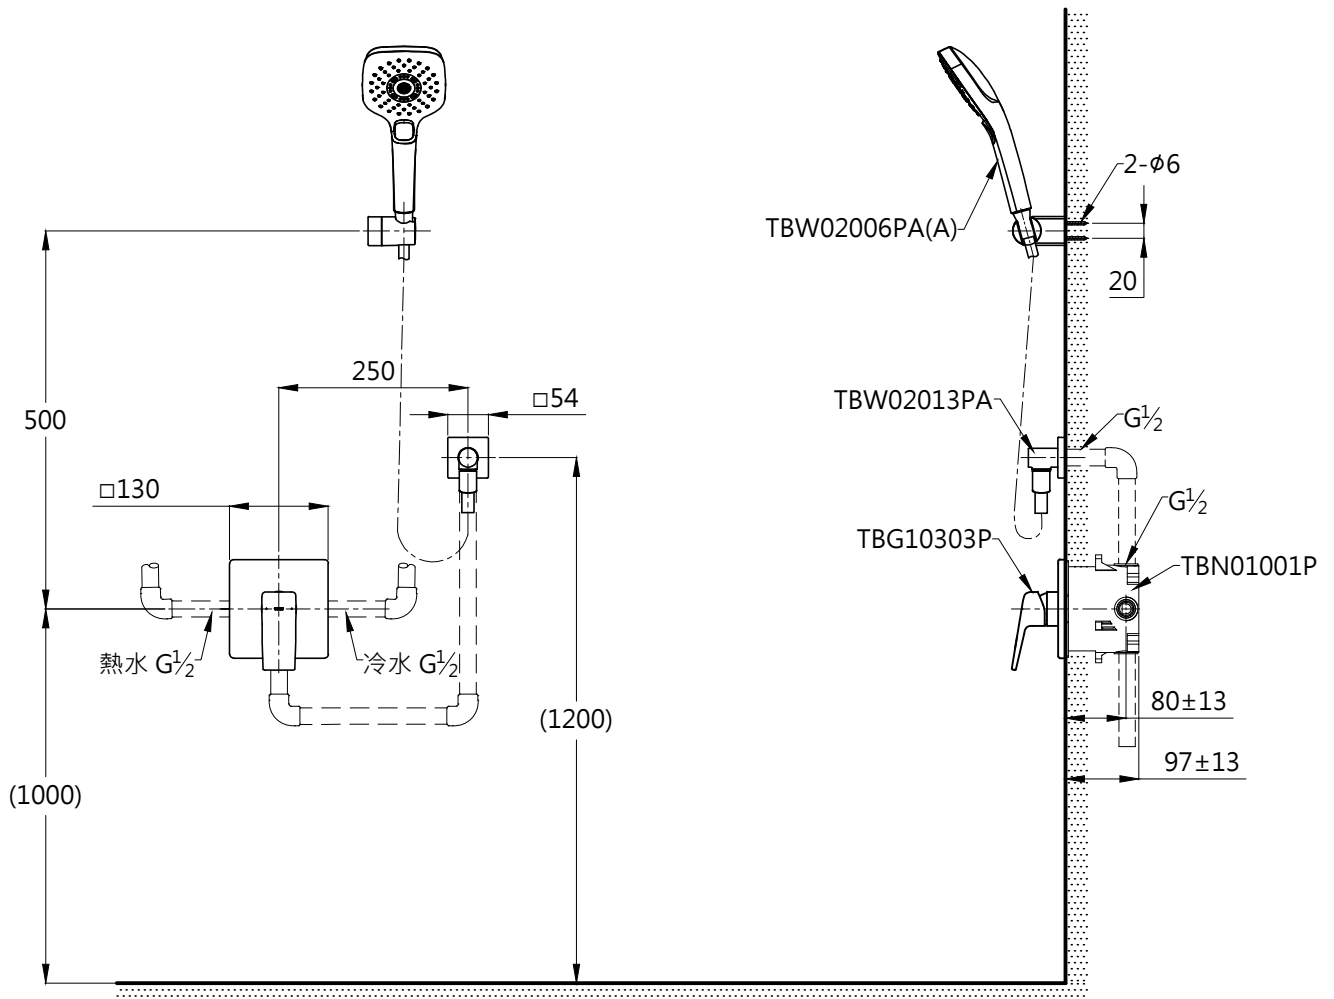

器具明細表

品番	品名	數量
TBW02006PA(A)	蓮蓬頭	1
TBW02013PA	出水口	1
TBG10303P	開關閥面板	1
TBN01001P	埋入式本體BOX部	1

安裝注意事項:

- ()內尺寸請依使用者身高做調整。

TOTO

單位
mm

比例
1:10

名稱

GB系列 埋壁淋浴組三

製圖
吳淑麗

檢圖
李柏穎

審核
生野

日期
2019.09.10

品番

TBW02006PA(A)/TBW02013PA
TBG10303P/TBN01001P

備註