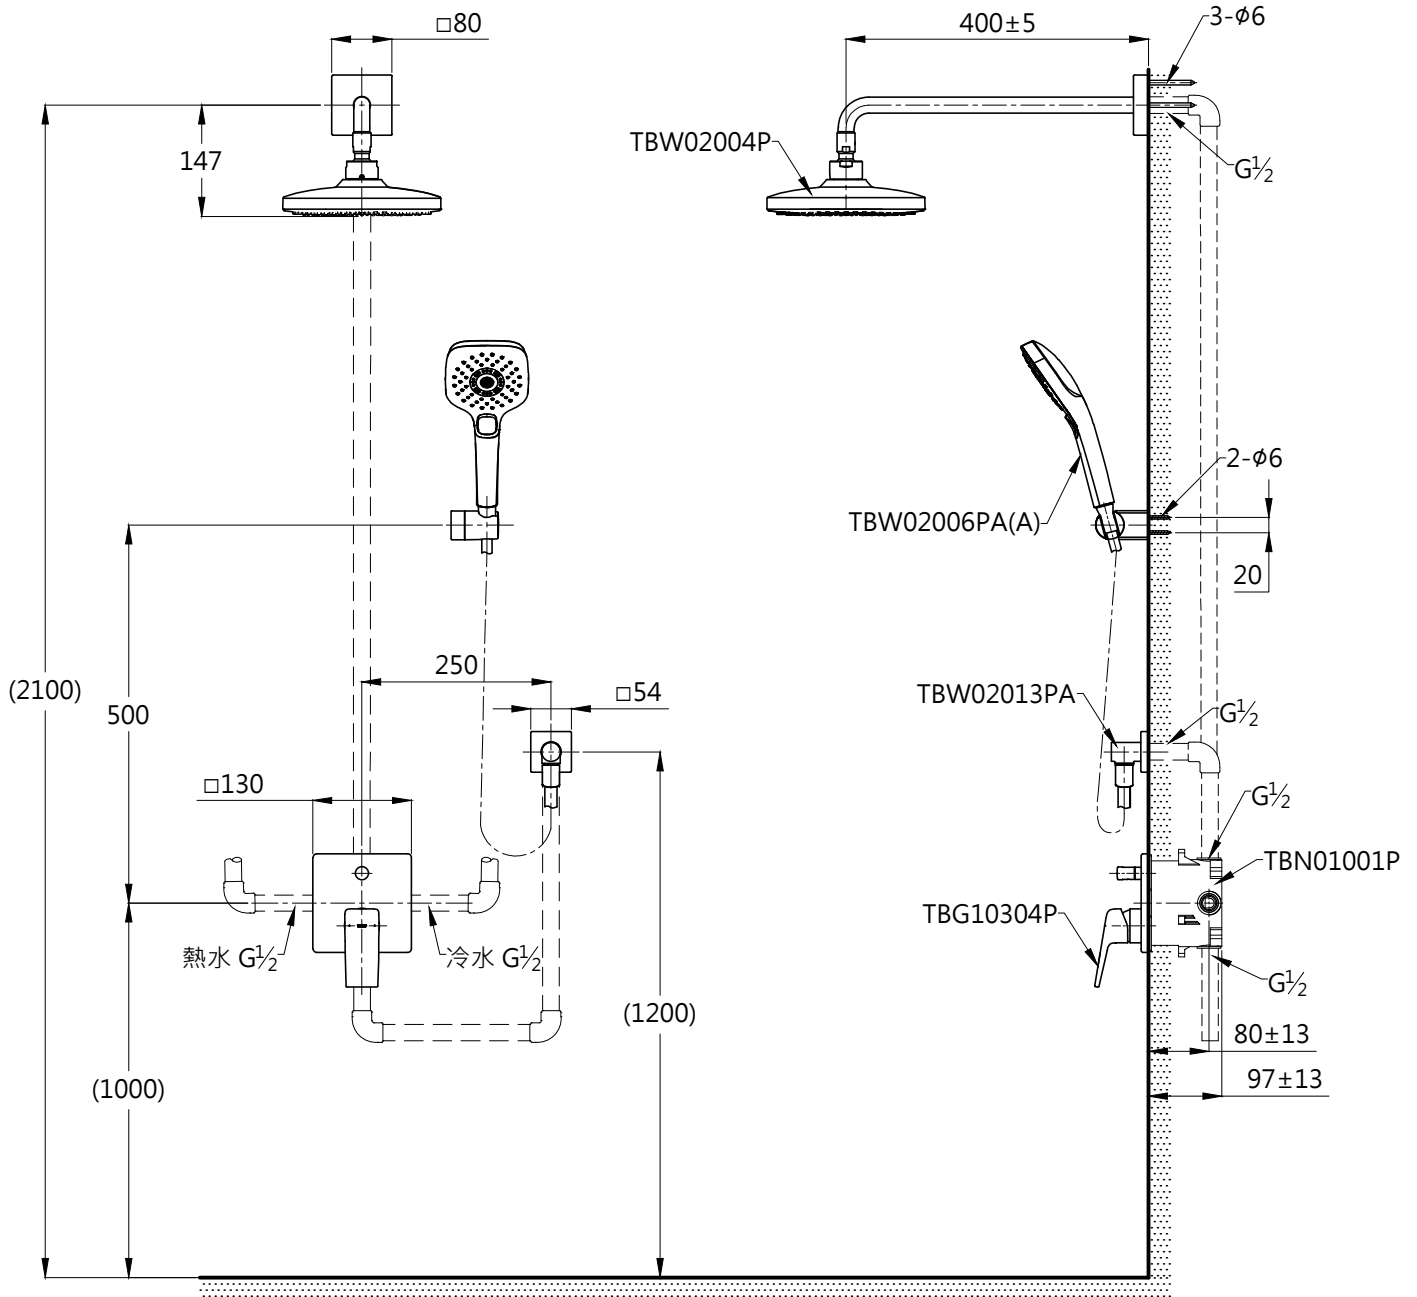

器具明細表

| 品番 | 品名 | 數量 |
|---------------|-----------|----|
| TBW02004P | 花灑 | 1 |
| TBW02006PA(A) | 蓮蓬頭 | 1 |
| TBW02013PA | 出水口 | 1 |
| TBG10304P | 開關閥面板 | 1 |
| TBN01001P | 埋入式本體BOX部 | 1 |

安裝注意事項:

1. 花灑高度·建議以最高使用者身高加200mm。
2. ()內尺寸請依使用者的身高做調整。

TOTO

單位
mm

比例
1:10

名稱

GB系列 埋壁淋浴組五

製圖
吳淑麗

檢圖
李柏穎

審核
生野