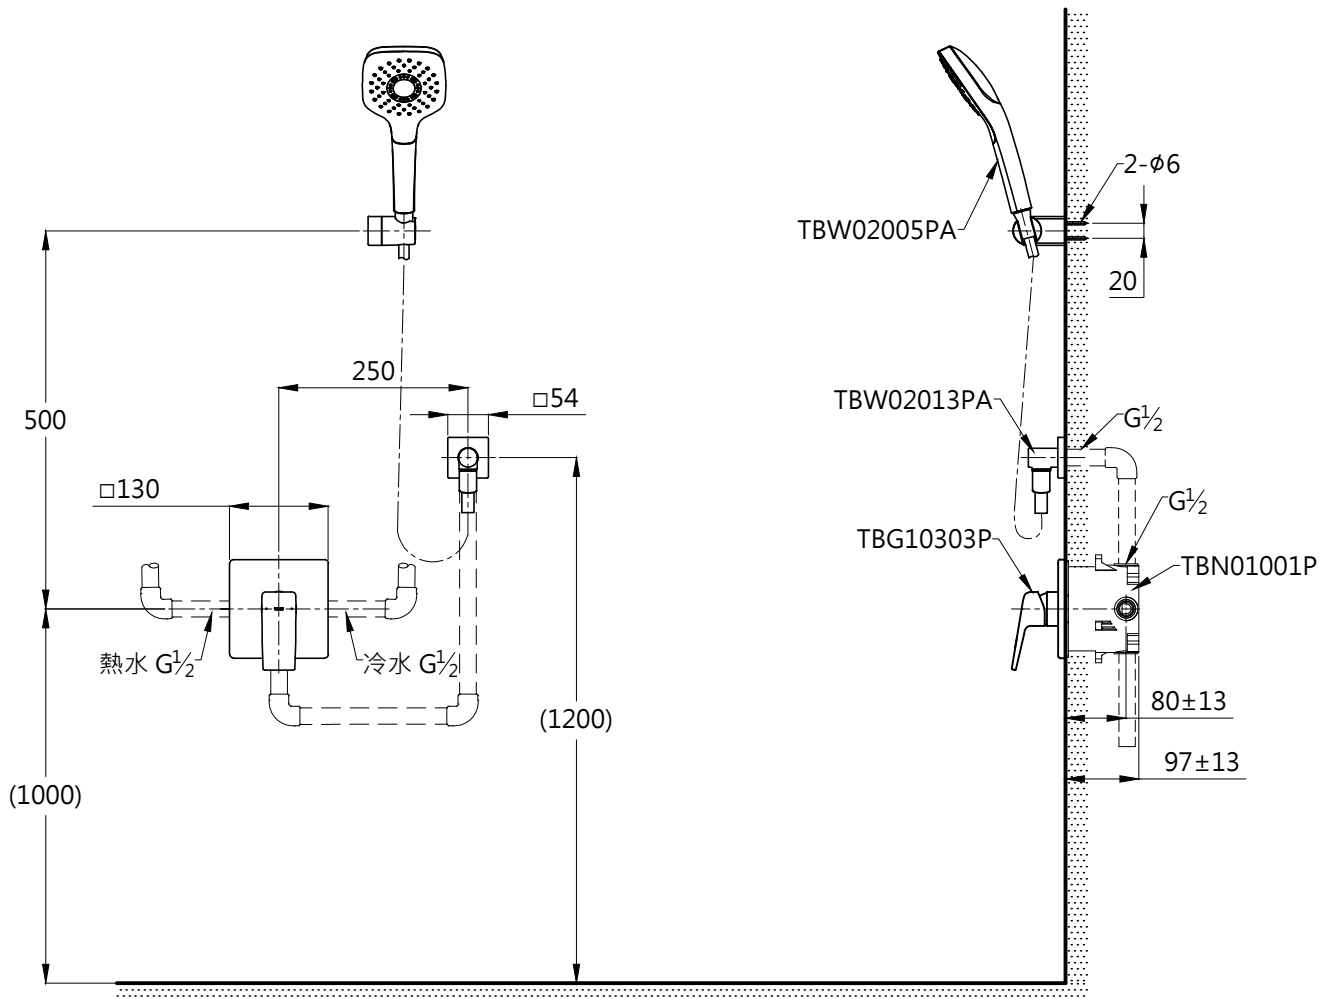

器具明細表

品番	品名	數量
TBW02005PA	蓮蓬頭	1
TBW02013PA	出水口	1
TBG10303P	開關閥面板	1
TBN01001P	埋入式本體BOX部	1

安裝注意事項:

- ()內尺寸請依使用者身高做調整。

TOTO

單位
mm

比例
1:10

名稱

GB系列 埋壁淋浴組二

製圖
吳淑麗

檢圖
李柏穎

審核
生野

日期
2019.09.10

品番

TBW02005PA/TBW02013PA
TBG10303P/TBN01001P

備註