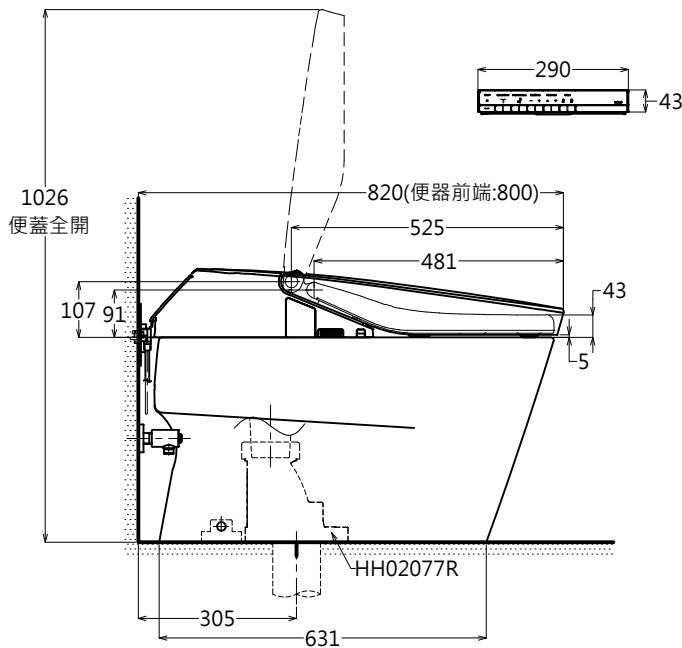

器具明細表

品番	品名	數量
CW992VG	大便器	1
TCF992WTS	便座	1
HH02077R	排汗套管	1
T436WG100	油泥	1

注意事項:

- 規格: AC110V 837W 60Hz。
- 設置前請先測量水壓:
 - 2.1 最低必要水壓為0.5kg/cm² (流動壓)。若低於0.5kg/cm²，衛洗麗水勢會變弱；若低於0.3kg/cm²，便器洗淨面能力會變弱。
 - 2.2 最高水壓為7.5kg/cm² (靜止壓)。
- 75、100PVC管(VU、VP75、100)共用，使用油泥與PVC的排汗套管接合，須高於地面10mm。
- 窗框等物會妨礙便座蓋使用，便蓋可能因碰觸導致無法全開。
- 請勿在產品後側設電源插座，避免無法拔下插頭。電源插座須設置在水或小便不會波及之處。

產品整體尺寸:800x448x527

TOTO		單位 <i>M/M</i>	CAD比例 1:1 出圖比例 1:14	名稱
製圖 湯乃卉	檢圖	審核	日期 2020.04.10	全自動馬桶 XH1
備註 JPN	版別 03	修改日期 2020.05.06	圖紙 A4	
				品番 CES992