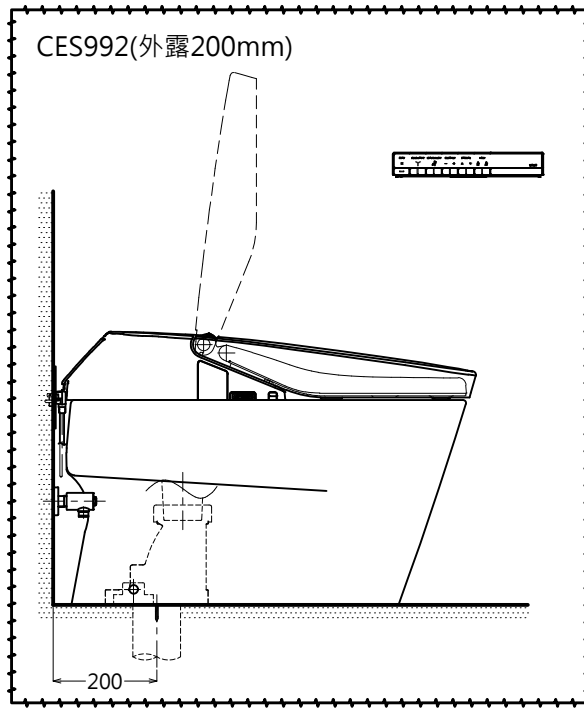

器具明細表

品番	品名	數量
CW992VG	大便器	1
TCF992WTS	便座	1
HH02077R	排汗套管	1
T436WG100	油泥	1

注意事項:

- 規格: AC110V 837W 60Hz。
- 設置前請先測量水壓:
 - 2.1 最低必要水壓為0.5kg/cm² (流動壓)。若低於0.5kg/cm²，衛洗麗水勢會變弱；若低於0.3kg/cm²，便器洗淨面能力會變弱。
 - 2.2 最高水壓為7.5kg/cm² (靜止壓)。
- 75、100PVC管(VU、VP75、100)共用，使用油泥與PVC的排汗套管接合，須高於地面10mm。
- 窗框等物會妨礙便座蓋使用，便蓋可能因碰觸導致無法全開。
- 請勿在產品後側設電源插座，避免無法拔下插頭。電源插座須設置在水或小便不會波及之處。

產品整體尺寸:800x448x527

TOTO		單位 <i>M/M</i>	CAD比例 1:1 出圖比例 1:14	名稱
製圖 湯乃卉	檢圖	審核	日期 2020.04.10	全自動馬桶 XH1
備註 JPN	版別 03	修改日期 2020.05.06	圖紙 A4	
				品番 CES992