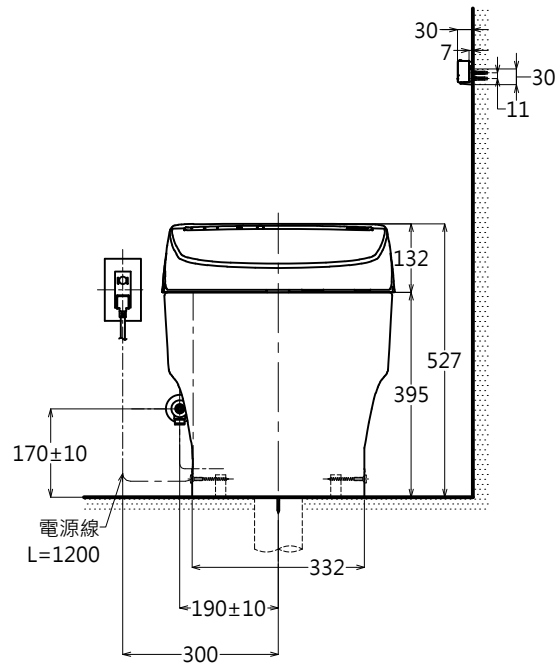

器具明細表

品番	品名	數量
CW992VG	大便器	1
TCF992WTS	便座	1
HH02077R	排汗套管	1
T436WG100	油泥	1

注意事項:

- 規格: AC110V 837W 60Hz。
- 設置前請先測量水壓:
 - 2.1 最低必要水壓為0.5kg/cm² (流動壓)。若低於0.5kg/cm²，衛洗麗水勢會變弱；若低於0.3kg/cm²，便器洗淨面能力會變弱。
 - 2.2 最高水壓為7.5kg/cm² (靜止壓)。
- 75、100PVC管(VU、VP75、100)共用，使用油泥與PVC的排汗套管接合，須高於地面10mm。
- 窗框等物會妨礙便座蓋使用，便蓋可能因碰觸導致無法全開。
- 請勿在產品後側設電源插座，避免無法拔下插頭。電源插座須設置在水或小便不會波及之處。

產品整體尺寸:800x448x527

TOTO		單位 <i>M/M</i>	CAD比例 1:1 出圖比例 1:14	名稱
製圖 湯乃卉	檢圖	審核	日期 2020.04.10	全自動馬桶 XH1
備註 JPN	版別 03	修改日期 2020.05.06	圖紙 A4	
				品番 CES992