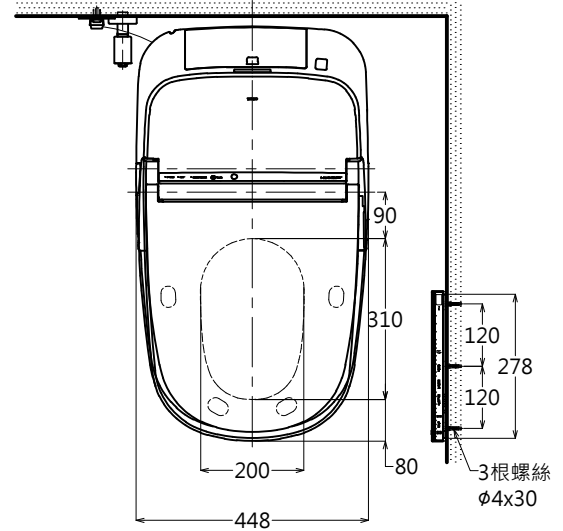

器具明細表

品番	品名	數量
CW992VG	大便器	1
TCF992WTS	便座	1
HH02077R	排汗套管	1
T436WG100	油泥	1

注意事項:

- 規格: AC110V 837W 60Hz。
- 設置前請先測量水壓:
 - 2.1 最低必要水壓為0.5kg/cm² (流動壓)。若低於0.5kg/cm²，衛洗麗水勢會變弱；若低於0.3kg/cm²，便器洗淨面能力會變弱。
 - 2.2 最高水壓為7.5kg/cm² (靜止壓)。
- 75、100PVC管(VU、VP75、100)共用，使用油泥與PVC的排汗套管接合，須高於地面10mm。
- 窗框等物會妨礙便座蓋使用，便蓋可能因碰觸導致無法全開。
- 請勿在產品後側設電源插座，避免無法拔下插頭。電源插座須設置在水或小便不會波及之處。

產品整體尺寸:800x448x527

TOTO		單位 <i>M/M</i>	CAD比例 1:1 出圖比例 1:14	名稱
製圖 湯乃卉	檢圖	審核	日期 2020.04.10	全自動馬桶 XH1
備註 JPN	版別 03	修改日期 2020.05.06	圖紙 A4	
				品番 CES992