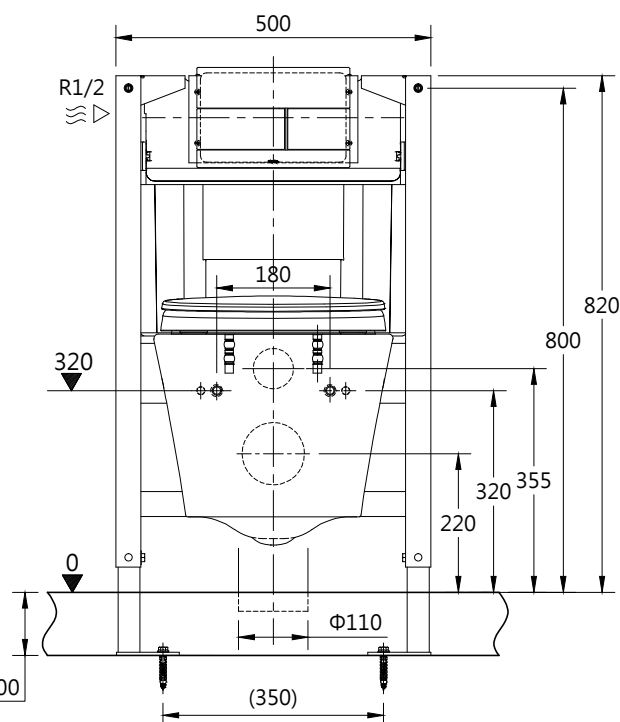

Detail A
(1:8)

※ 面板可安裝於水箱上方或前方，實際安裝方法請參考安裝說明書。
 ※ 商品尺寸僅供參考，請依實際商品尺寸安裝。

TOTO		單位 mm	比例 1:12	名稱 隱蔽水箱式馬桶/壁掛
製圖 李宜潔	檢圖 李柏穎	審核 井手	日期 2020.07.27	品番 CW822REATW/TC400CVK-1/ WH142AS/MB171M
備註	版別 01	修改日期	圖紙 A4	