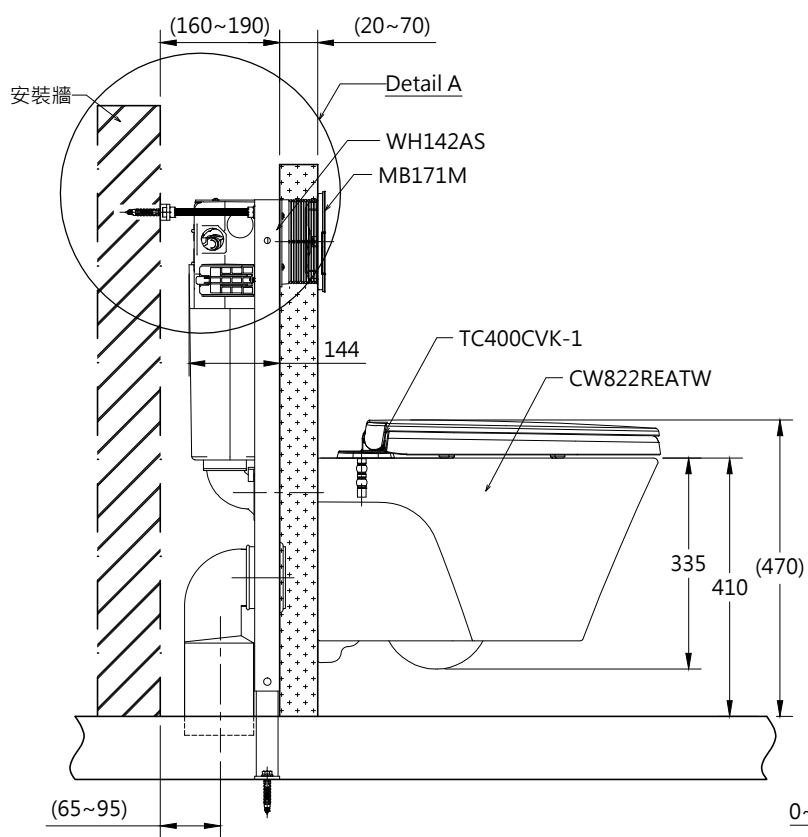

Detail A
(1:8)

※ 面板可安裝於水箱上方或前方，實際安裝方法請參考安裝說明書。
 ※ 商品尺寸僅供參考，請依實際商品尺寸安裝。

TOTO		單位 mm	比例 1:12	名稱 隱蔽水箱式馬桶/壁掛
製圖 李宜潔	檢圖 李柏穎	審核 井手	日期 2020.07.27	品番 CW822REATW/TC400CVK-1/ WH142AS/MB171M
備註	版別 01	修改日期	圖紙 A4	