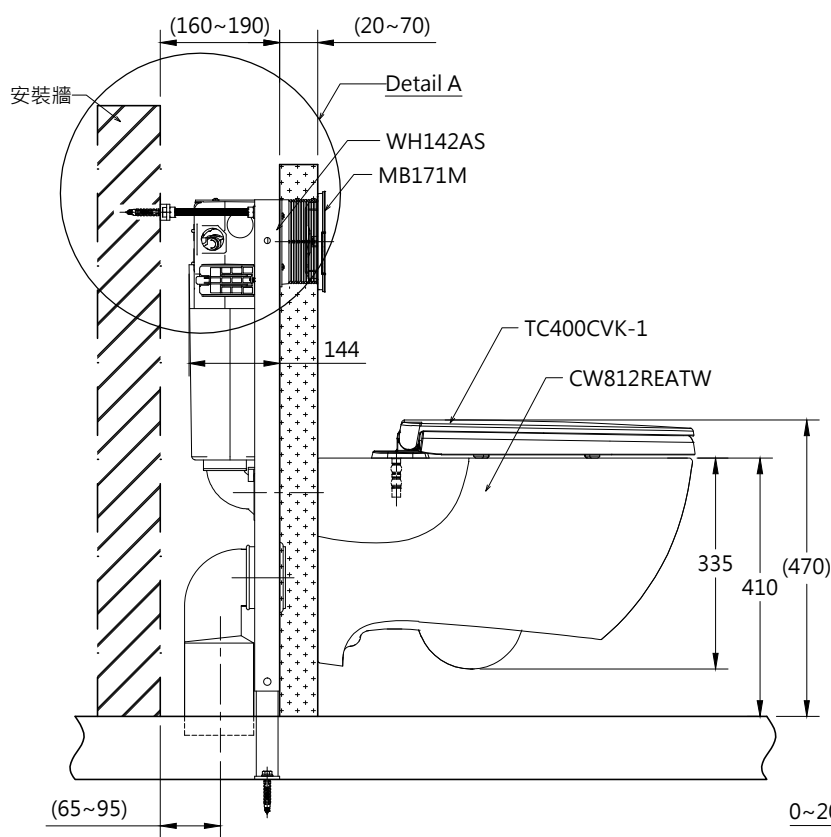

Detail A  
(1:8)

※ 面板可安裝於水箱上方或前方，實際安裝方法請參考安裝說明書。  
 ※ 商品尺寸僅供參考，請依實際商品尺寸安裝。

<b>TOTO</b>		單位 mm	比例 1:12	名稱 隱蔽水箱式馬桶/壁掛
製圖 李宜潔	檢圖 李柏穎	審核 井手	日期 2020.07.27	品番 CW812REATW/TC400CVK-1/ WH142AS/MB171M
備註	版別 01	修改日期	圖紙 A4	