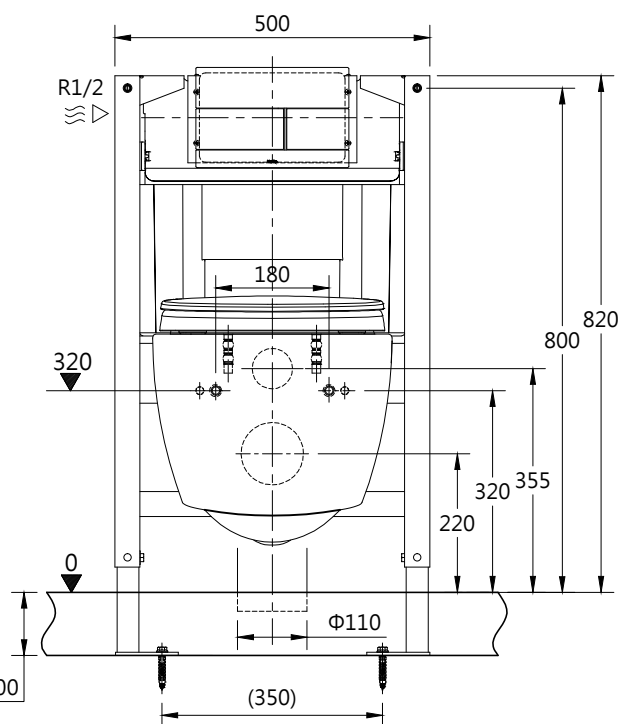

Detail A  
(1:8)

※ 面板可安裝於水箱上方或前方，實際安裝方法請參考安裝說明書。  
 ※ 商品尺寸僅供參考，請依實際商品尺寸安裝。

<b>TOTO</b>		單位 mm	比例 1:12	名稱 隱蔽水箱式馬桶/壁掛
製圖 李宜潔	檢圖 李柏穎	審核 井手	日期 2020.07.27	品番 CW812REATW/TC400CVK-1/ WH142AS/MB171M
備註	版別 01	修改日期	圖紙 A4	