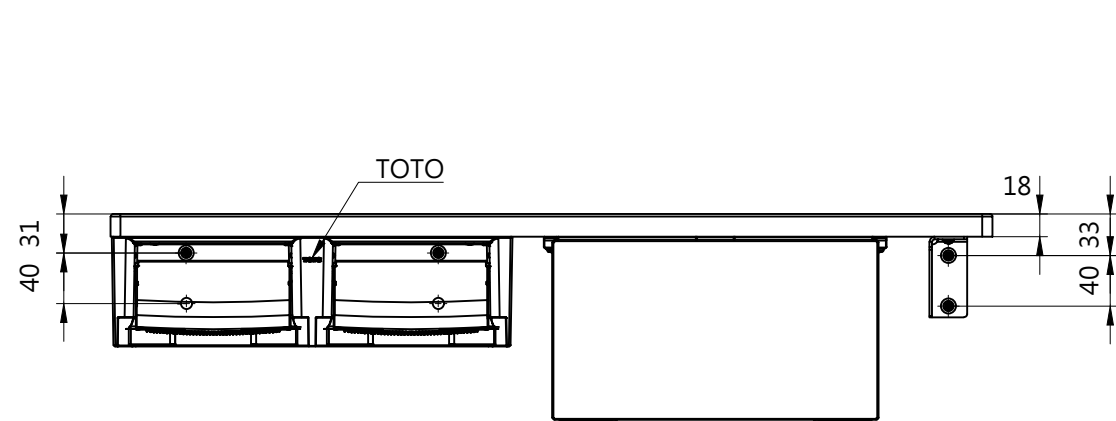

<注意>

- 扶手安裝壁面至馬桶中心距離請確保410mm以上。
- 收納盒置物架上面高度，請安裝在由便座上方起350mm處。
- 使用時，收納盒盒蓋可能與便蓋互相干擾。
- 收納盒內部尺寸：120 X 240 X 116

設置右壁の場合

設置左壁の場合

收納盒盒蓋打開時

TOTO			單位 mm	名稱 雙連式衛生紙架
製圖 松野	檢圖 田村 吉富	日期 2019.07.11	比例 1:6	圖番 YHB63NBY#NW1
備註		修改日期 2020.07.09	版別 01	