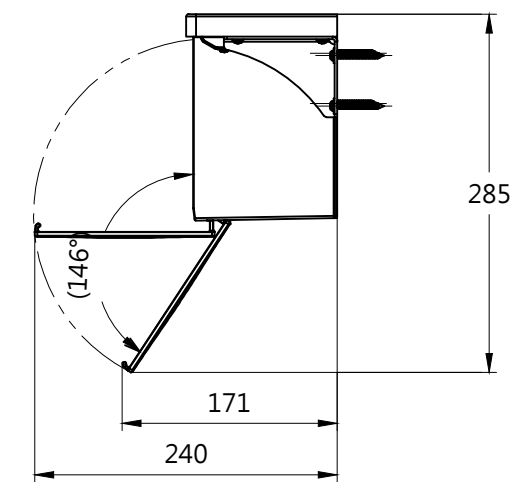

<注意>

- 扶手安裝壁面至馬桶中心距離請確保410mm以上。
- 收納盒置物架上面高度，請安裝在由便座上方起350mm處。
- 使用時，收納盒盒蓋可能與便蓋互相干擾。
- 收納盒內部尺寸：120 X 240 X 116

設置右壁の場合

設置左壁の場合

收納盒盒蓋打開時

TOTO			單位 mm	名稱 雙連式衛生紙架
製圖 松野	檢圖 田村 吉富	日期 2019.07.11	比例 1:6	圖番 YHB63NBY#NW1
備註		修改日期 2020.07.09	版別 01	