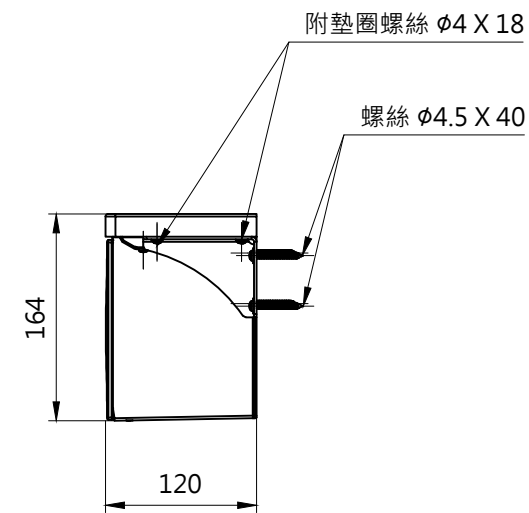

<注意>

- 扶手安裝壁面至馬桶中心距離請確保410mm以上。
- 收納盒置物架上面高度，請安裝在由便座上方起350mm處。
- 使用時，收納盒盒蓋可能與便蓋互相干擾。
- 收納盒內部尺寸：120 X 240 X 116

設置右壁の場合

設置左壁の場合

收納盒盒蓋打開時

TOTO			單位 mm	名稱 雙連式衛生紙架
製圖 松野	檢圖 田村 吉富	日期 2019.07.11	比例 1:6	圖番 YHB63NBY#NW1
備註		修改日期 2020.07.09	版別 01	