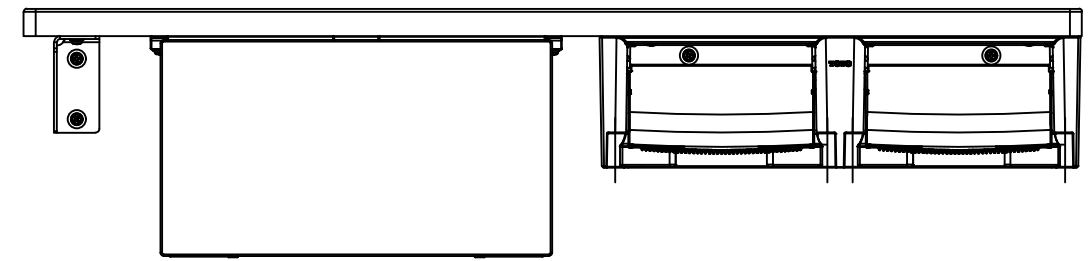

<注意>

- 扶手安裝壁面至馬桶中心距離請確保410mm以上。
- 收納盒置物架上面高度，請安裝在由便座上方起350mm處。
- 使用時，收納盒盒蓋可能與便蓋互相干擾。
- 收納盒內部尺寸：120 X 240 X 116

設置右壁の場合

設置左壁の場合

收納盒盒蓋打開時

TOTO			單位 mm	名稱 雙連式衛生紙架
製圖 松野	檢圖 田村 吉富	日期 2019.07.11	比例 1:6	圖番 YHB63NBY#NW1
備註		修改日期 2020.07.09	版別 01	