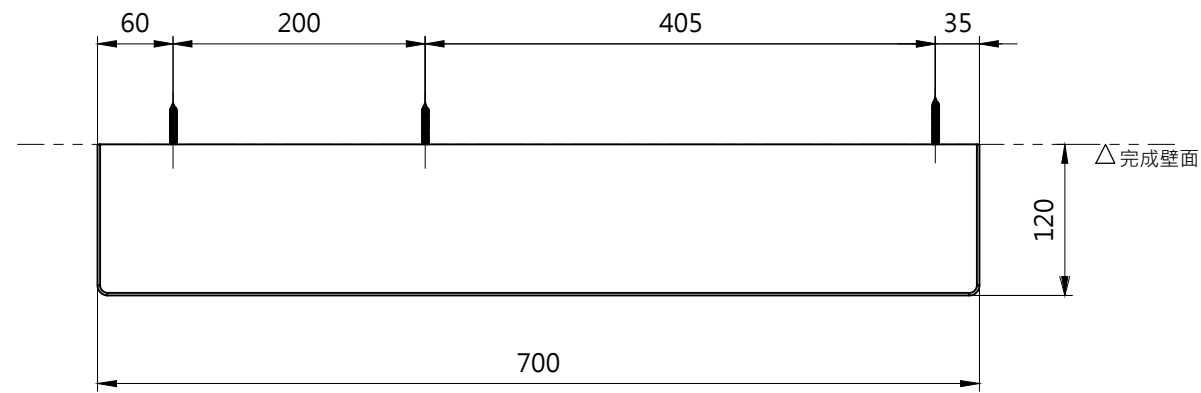

<注意>

- 扶手安裝壁面至馬桶中心距離請確保410mm以上。
- 收納盒置物架上面高度，請安裝在由便座上方起350mm處。
- 使用時，收納盒盒蓋可能與便蓋互相干擾。
- 收納盒內部尺寸：120 X 240 X 116

設置右壁の場合

設置左壁の場合

收納盒盒蓋打開時

TOTO			單位 mm	名稱 雙連式衛生紙架
製圖 松野	檢圖 田村 吉富	日期 2019.07.11	比例 1:6	圖番 YHB63NBY#NW1
備註		修改日期 2020.07.09	版別 01	