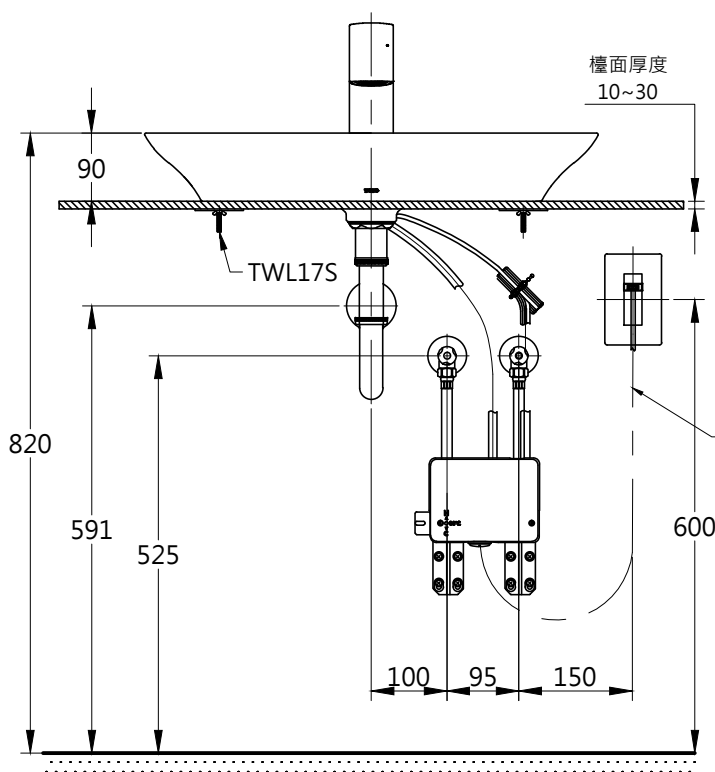

器具明細表		
品番	品名	數量
L4706E	檯面上臉盆	1
TLP01701P	臉盆用感應龍頭	1
TLP01702P	機能部	1
TW002LA	P彎管+止水栓	1
RHE436-30	軟管	2

容量: 不可儲水

TOTO		單位	比例	名稱
製圖	檢圖	mm	1:10	檯面上臉盆
備註	版別	審核	日期	品番
	02	修改日期	2017.12.20	
		2020.10.16	圖紙	
			A4	L4706E / TLP01701P