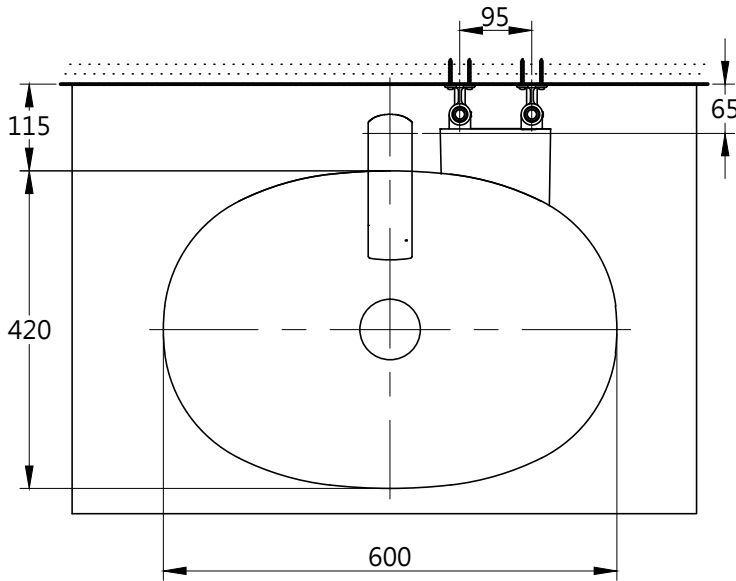

器具明細表		
品番	品名	數量
L4706E	檯面上臉盆	1
TLP01701P	臉盆用感應龍頭	1
TLP01702P	機能部	1
TW002LA	P彎管+止水栓	1
RHE436-30	軟管	2

容量: 不可儲水

TOTO		單位	比例	名稱
製圖	檢圖	mm	1:10	檯面上臉盆
備註	版別	審核	日期	品番
	02	修改日期	2017.12.20	
		2020.10.16	圖紙	
			A4	L4706E / TLP01701P