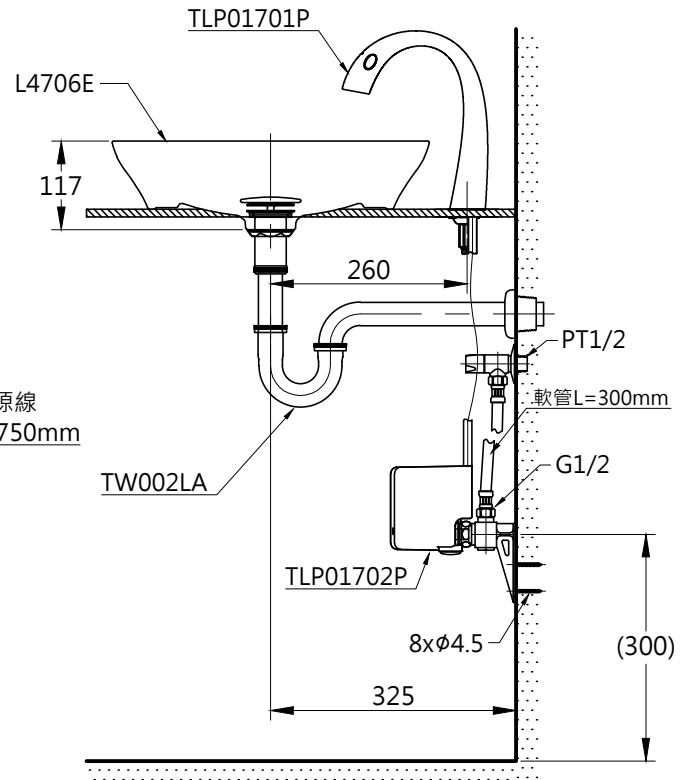

器具明細表		
品番	品名	數量
L4706E	檯面上臉盆	1
TLP01701P	臉盆用感應龍頭	1
TLP01702P	機能部	1
TW002LA	P彎管+止水栓	1
RHE436-30	軟管	2

容量: 不可儲水

TOTO		單位	比例	名稱
製圖	檢圖	mm	1:10	檯面上臉盆
備註	版別	審核	日期	品番
	02	修改日期	2017.12.20	
		2020.10.16	圖紙	
			A4	L4706E / TLP01701P