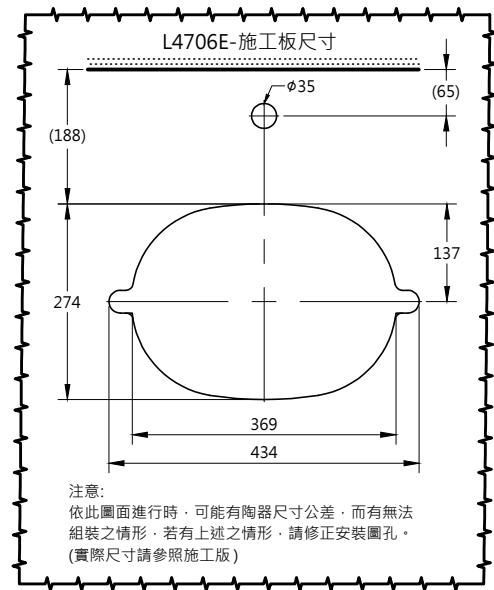

器具明細表		
品番	品名	數量
L4706E	檯面上臉盆	1
TLP01701P	臉盆用感應龍頭	1
TLP01702P	機能部	1
TW002LA	P彎管+止水栓	1
RHE436-30	軟管	2

容量: 不可儲水

TOTO		單位	比例	名稱
製圖	檢圖	mm	1:10	檯面上臉盆
備註	版別	審核	日期	品番
	02	修改日期	2017.12.20	
		2020.10.16	圖紙	
			A4	L4706E / TLP01701P