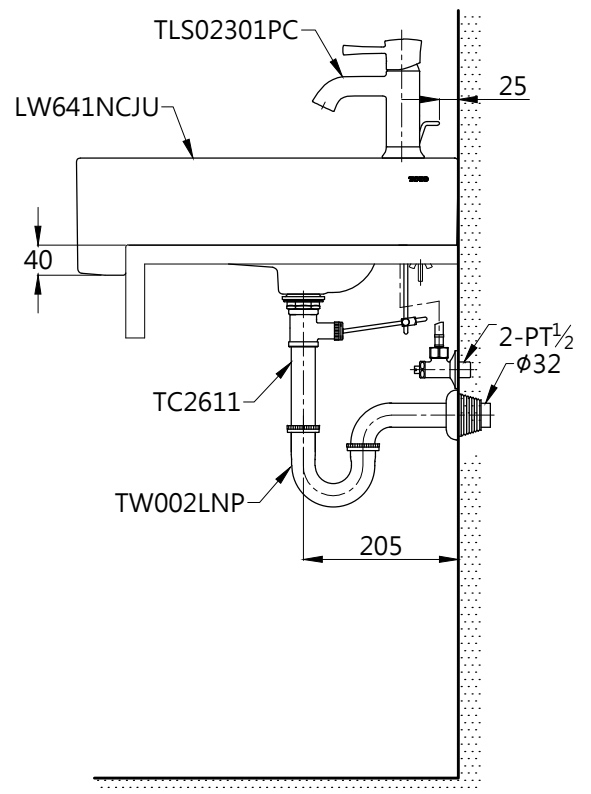

注意：
 依此圖面進行時，可能有陶器尺寸公差，而有無法組裝之情形，若有上述之情形，請修正安裝圖孔。
 (實際尺寸請參照施工版)

容量 : 10.7L

TOTO		單位 mm	比例 1:10	名稱 半嵌式臉盆
製圖	檢圖	審核	日期 2019.06.21	品番 LW641NCJU / TLS02301PC
備註	版別 02	修改日期 2021.01.19	圖紙 A4	