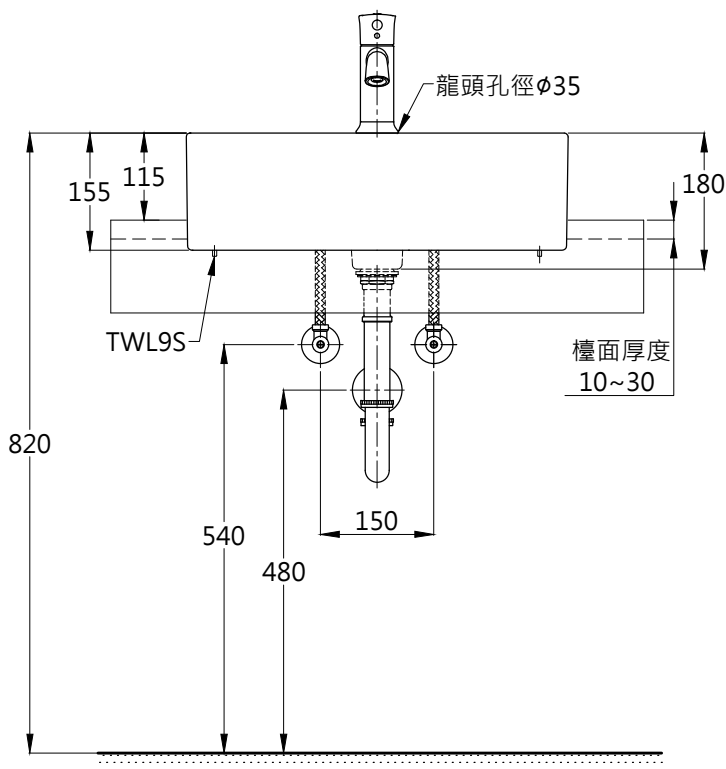

注意：
 依此圖面進行時，可能有陶器尺寸公差，而有無法組裝之情形，若有上述之情形，請修正安裝圖孔。
 (實際尺寸請參照施工版)

容量 : 10.7L

TOTO		單位 mm	比例 1:10	名稱 半嵌式臉盆
製圖	檢圖	審核	日期 2019.06.21	品番 LW641NCJU / TLS02301PC
備註	版別 02	修改日期 2021.01.19	圖紙 A4	