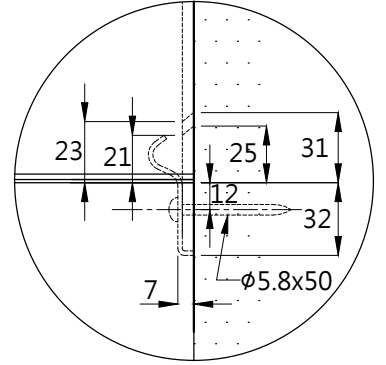

A部詳圖(1:3)

B部詳圖(1:3)

容量：6.0L

TOTO		單位 mm	比例 1:10	名稱 壁掛式臉盆
製圖	檢圖	審核	日期 2019.11.01	品番 L710CGUR-SP / LW220HFG-S / TLS04301PC
備註	版別 02	修改日期 2021.01.08	圖紙 A4	