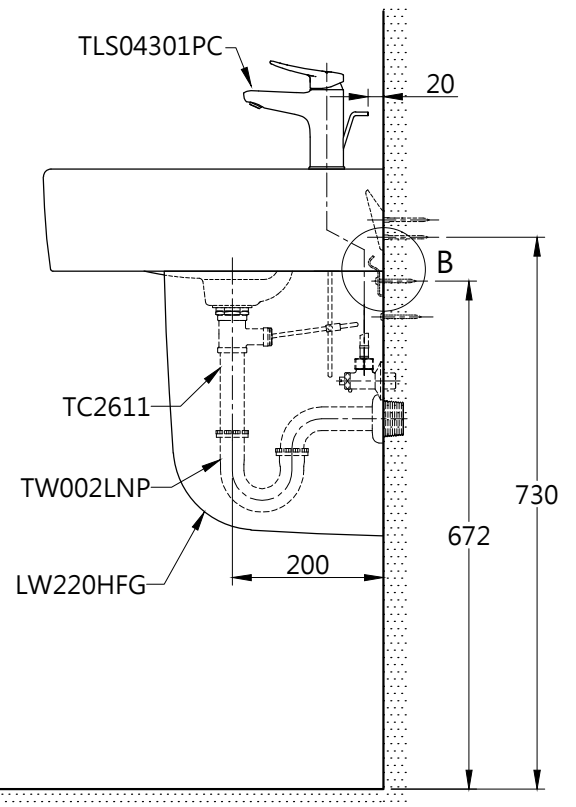

A部詳圖(1:3)

B部詳圖(1:3)

容量：6.0L

TOTO		單位 mm	比例 1:10	名稱 壁掛式臉盆
製圖	檢圖	審核	日期 2019.11.01	品番 L710CGUR-SP / LW220HFG-S / TLS04301PC
備註	版別 02	修改日期 2021.01.08	圖紙 A4	