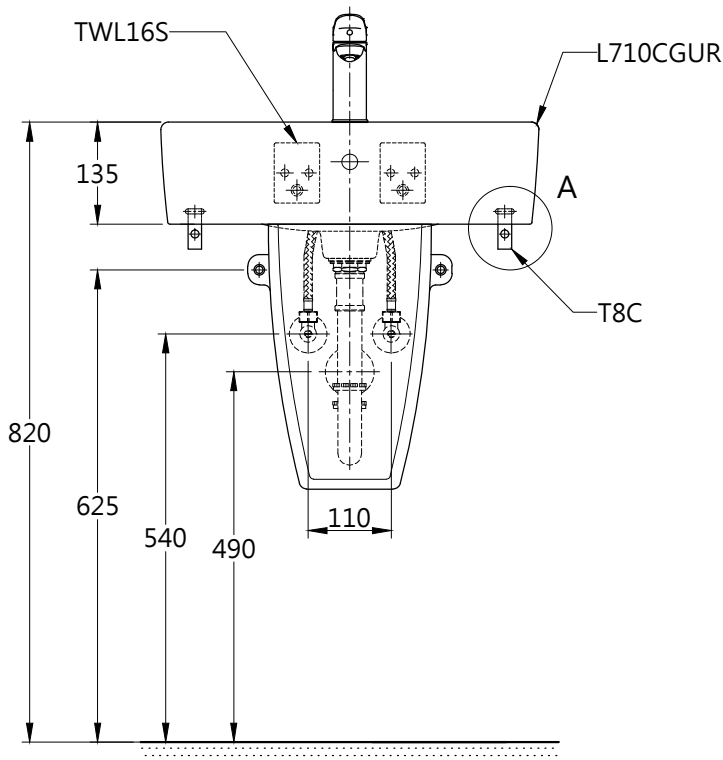

A部詳圖(1:3)

B部詳圖(1:3)

容量：6.0L

TOTO		單位 mm	比例 1:10	名稱 壁掛式臉盆
製圖	檢圖	審核	日期 2019.11.01	品番 L710CGUR-SP / LW220HFG-S / TLS04301PC
備註	版別 02	修改日期 2021.01.08	圖紙 A4	