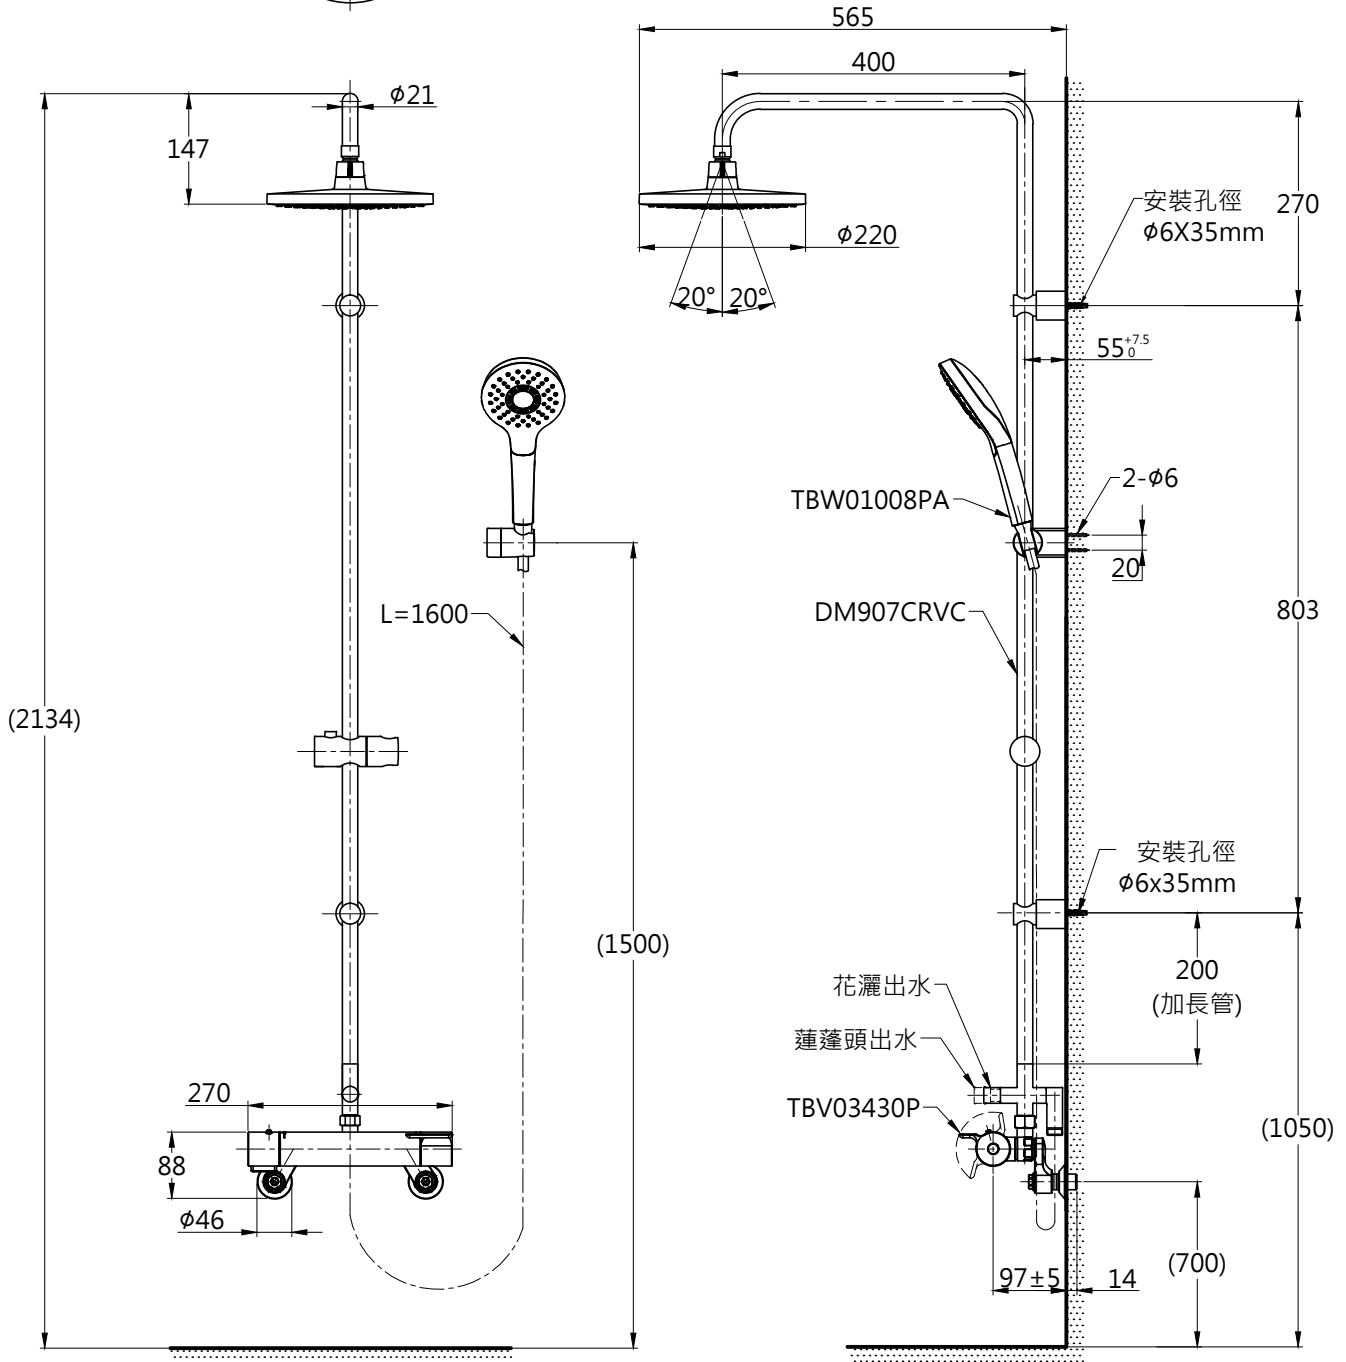

安裝注意事項:

1. 請先安裝本體，再決定淋浴柱安裝位置。
2. 花灑頭高度，建議以最高使用者身高加200mm。
3. ()內為建議尺寸，請依使用者身高與施工環境做調整。

注意標籤

TOTO

圖面比例 1:1

出圖比例 1:10

圖紙大小 A4

單位 mm

審核 平野

產品名稱

控溫淋浴柱

產品型號

TWM03-S1

型號

TWM03

TBW01008PA

名稱

淋浴柱

手持式花灑

作成日期 第1版
2020.02.18

修改日期 第2版
2021.04.13

製圖
吳淑麗

檢圖
李柏穎

產品構成