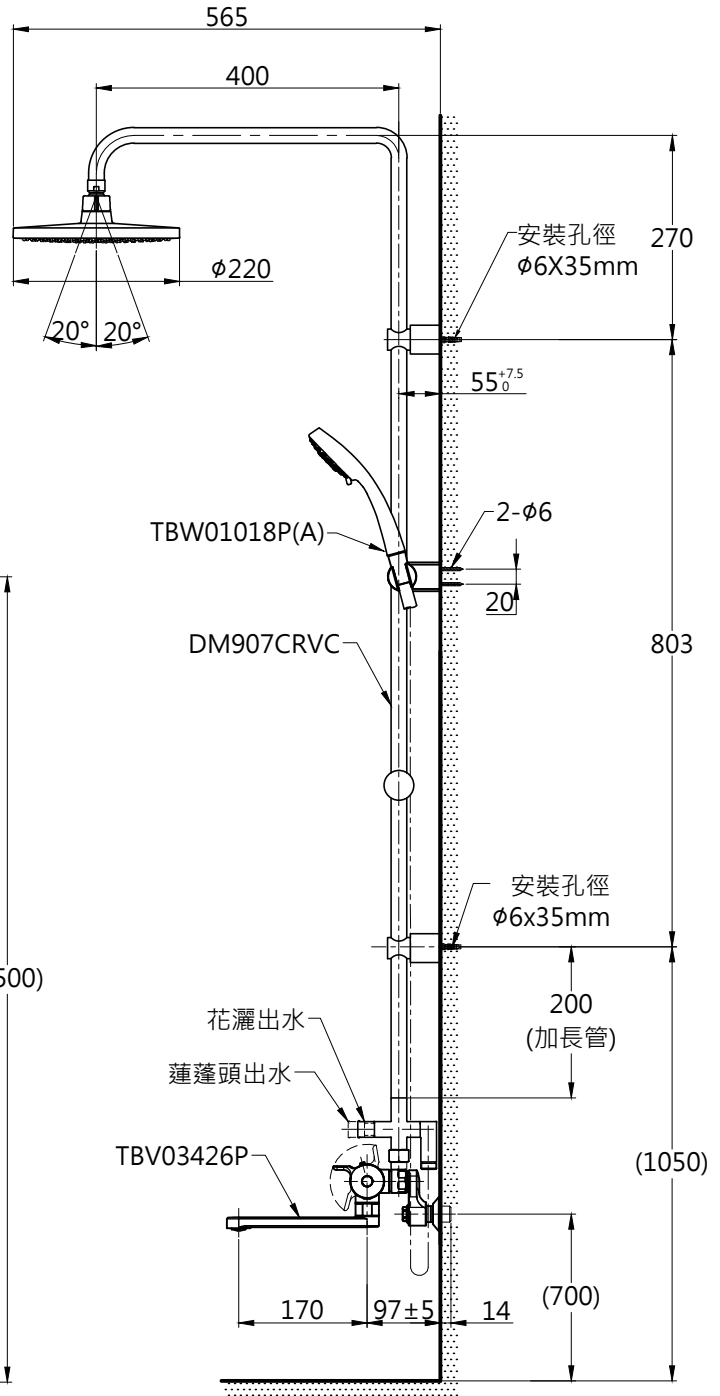

安裝注意事項:

1. 請先安裝本體，再決定淋浴柱安裝位置。
2. 花灑頭高度，建議以最高使用者身高加200mm。
3. ()內為建議尺寸，請依使用者身高與施工環境做調整。

注意標籤

TOTO

圖面比例 1:1

出圖比例 1:10

圖紙大小 A4

單位 mm

審核

產品名稱

控溫淋浴柱

產品型號

TWM02-S3

型號

TWM02

TBW01018P(A)

名稱

淋浴柱

手持式花灑

產品構成

作成日期 第1版
2019.10.14

修改日期 第2版
2021.04.13

製圖
吳淑麗

檢圖
李柏穎