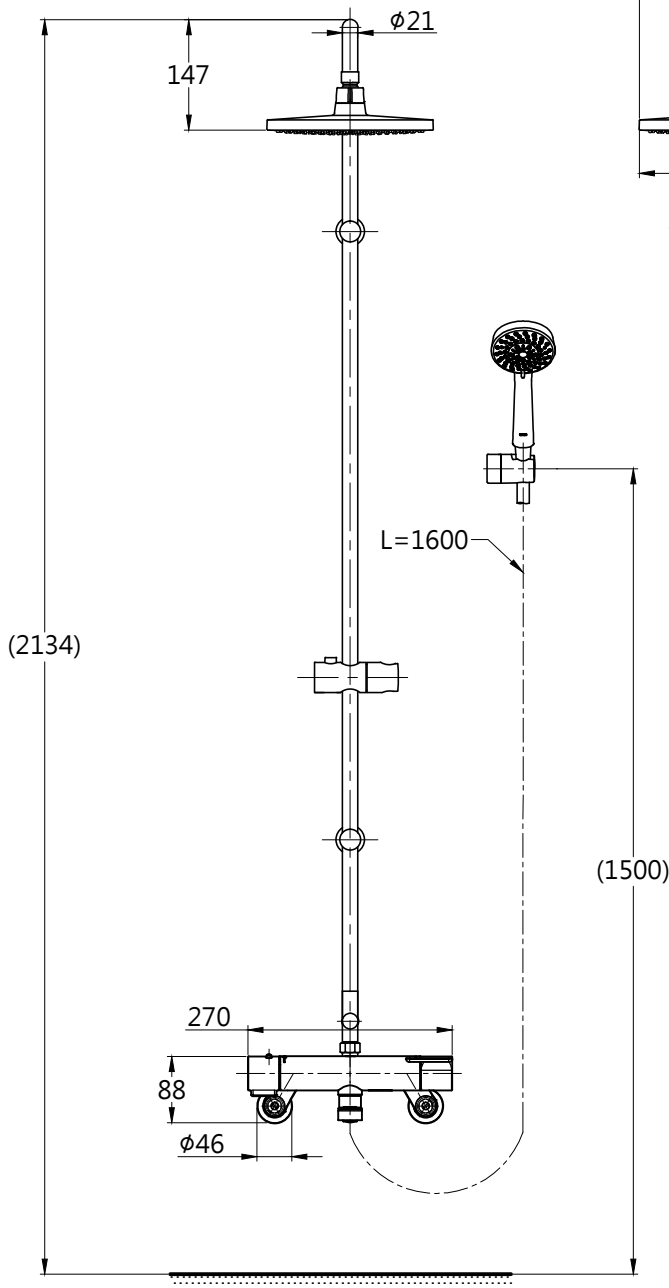

安裝注意事項:

1. 請先安裝本體，再決定淋浴柱安裝位置。
2. 花灑頭高度，建議以最高使用者身高加200mm。
3. ()內為建議尺寸，請依使用者身高與施工環境做調整。

注意標籤

TOTO

圖面比例 1:1

出圖比例 1:10

圖紙大小 A4

單位 mm

審核

產品名稱

控溫淋浴柱

產品型號

TWM02-S3

型號

TWM02

TBW01018P(A)

名稱

淋浴柱

手持式花灑

產品構成

作成日期 第1版
2019.10.14

修改日期 第2版
2021.04.13

製圖
吳淑麗

檢圖
李柏穎