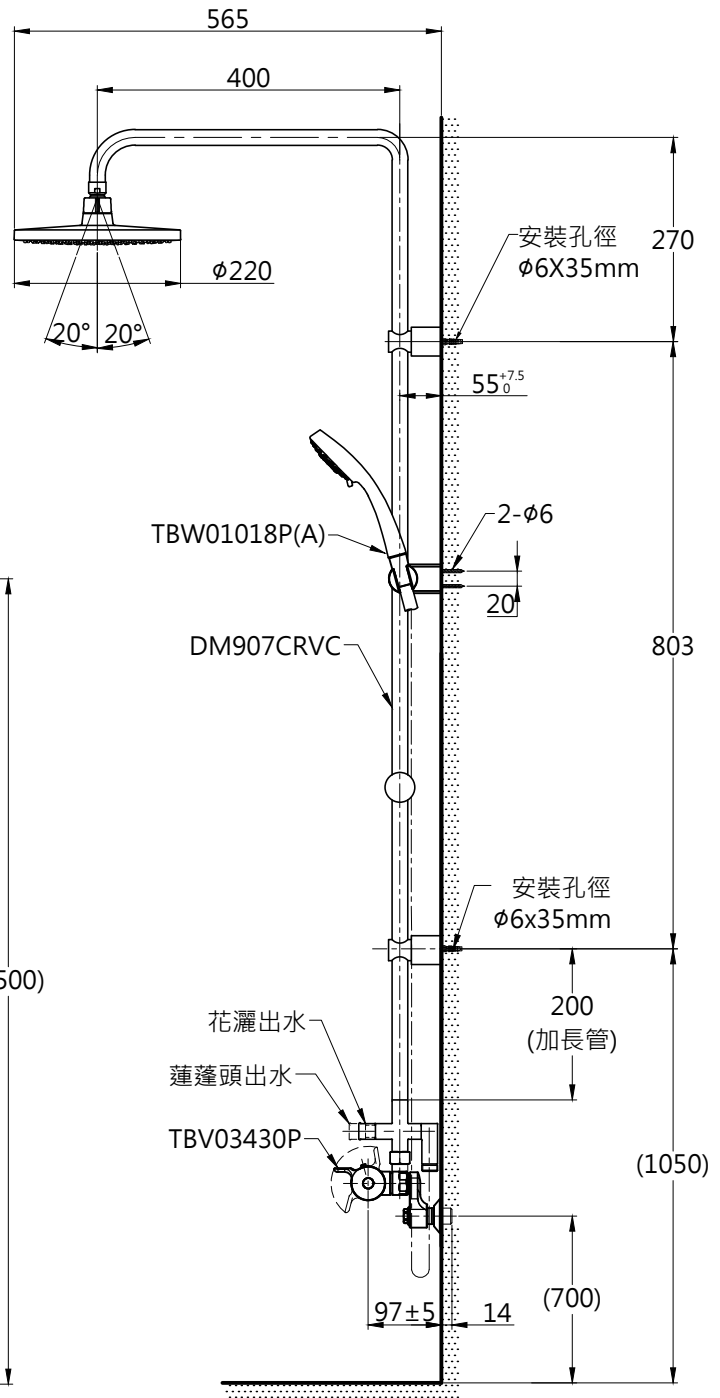

安裝注意事項:

1. 請先安裝本體，再決定淋浴柱安裝位置。
2. 花灑頭高度，建議以最高使用者身高加200mm。
3. ()內為建議尺寸，請依使用者身高與施工環境做調整。

注意標籤

TOTO

圖面比例 1:1

出圖比例 1:10

圖紙大小 A4

單位 mm

審核 平野

產品名稱

控溫淋浴柱

產品型號

TWM03-S3

型號

TWM03

TBW01018P(A)

名稱

淋浴柱

手持式花灑

產品
構成

作成日期 第1版
2020.02.18

修改日期 第2版
2021.04.13

製圖
吳淑麗

檢圖
李柏穎