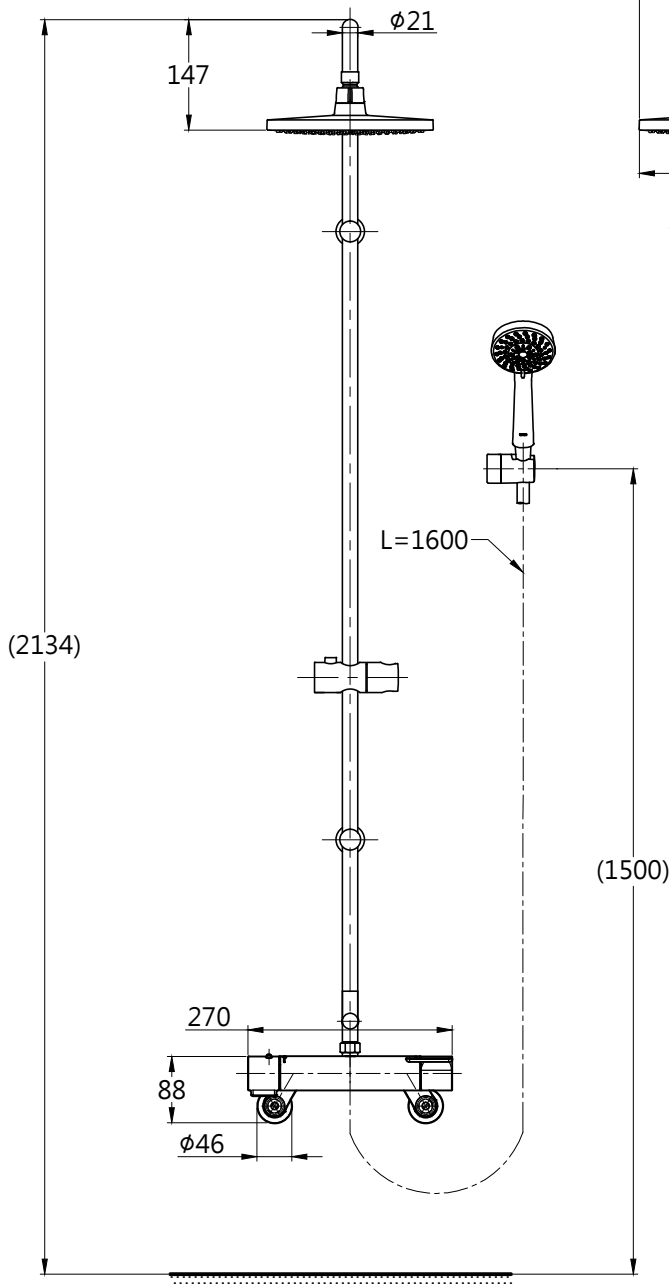

安裝注意事項:

1. 請先安裝本體，再決定淋浴柱安裝位置。
2. 花灑頭高度，建議以最高使用者身高加200mm。
3. ()內為建議尺寸，請依使用者身高與施工環境做調整。

注意標籤

TOTO

圖面比例 1:1

出圖比例 1:10

圖紙大小 A4

單位 mm

審核 平野

產品名稱

控溫淋浴柱

產品型號

TWM03-S3

型號

TWM03

TBW01018P(A)

名稱

淋浴柱

手持式花灑

產品
構成

作成日期 第1版
2020.02.18

修改日期 第2版
2021.04.13

製圖
吳淑麗

檢圖
李柏穎