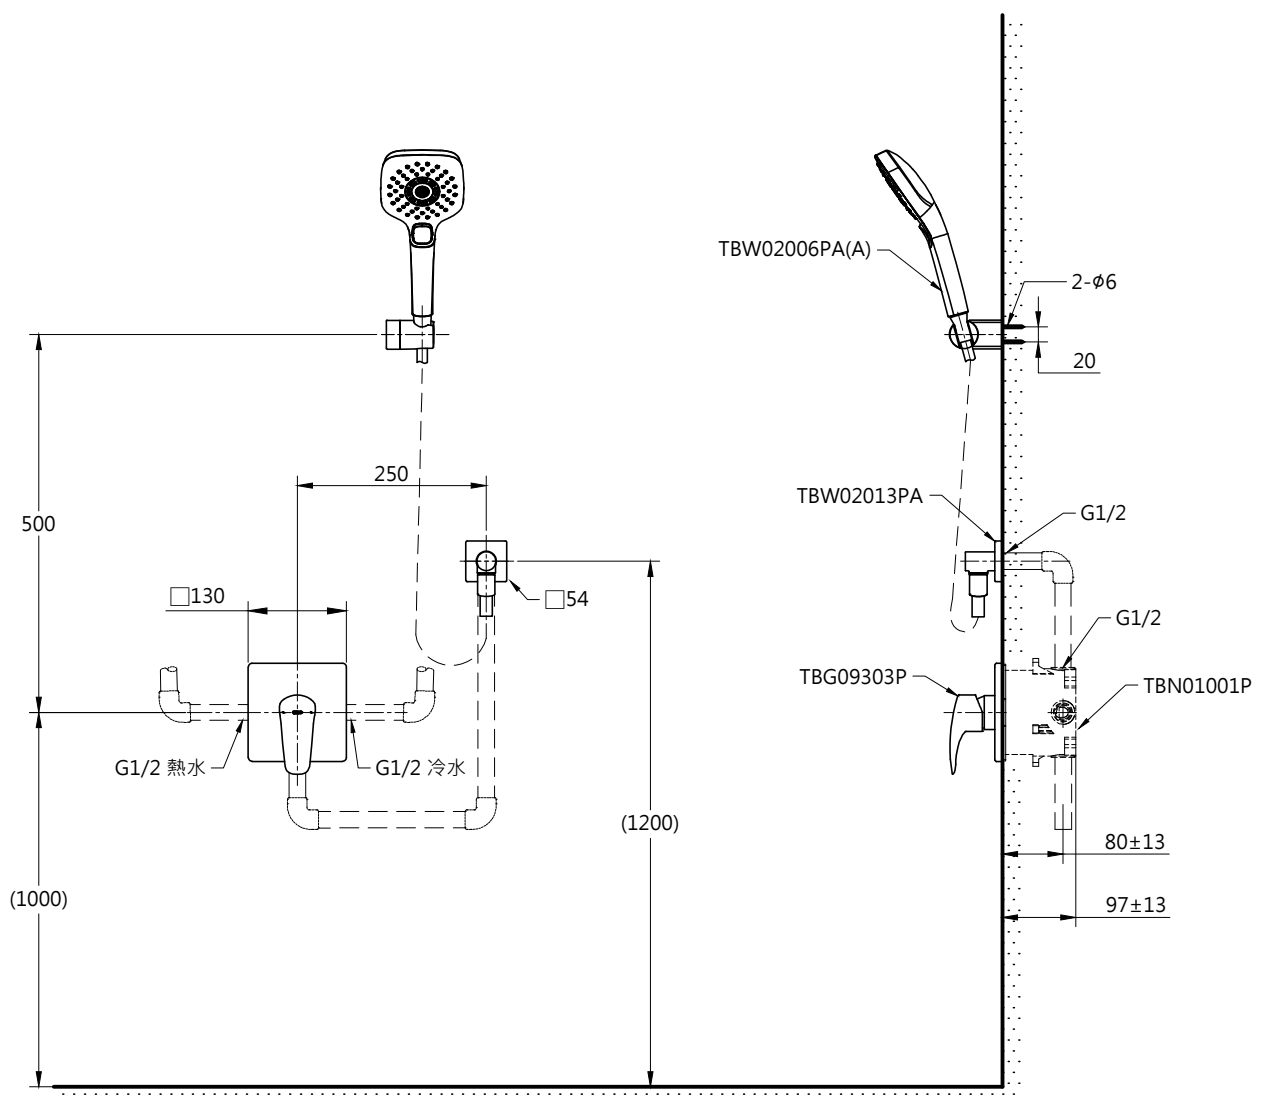

器具明細表		
品番	品名	數量
TBG09303P	開關閥面板	1
TBW02006PA(A)	蓮蓬頭	1
TBN01001P	埋入式本體BOX部	1
TBW02013PA	出水口	1

安裝注意事項:  
 1.()內尺寸請依使用者的身高做調整。

<b>TOTO</b>		單位 mm	比例 1:10	名稱 GM 埋壁淋浴組三
製圖 蔡宛知	檢圖 李柏穎	審核 生野	日期 2019.09.09	品番 TBG09303P/TBW02006PA(A) TBN01001P/TBW02013PA
備註	版別 01	修改日期	圖紙 A4	