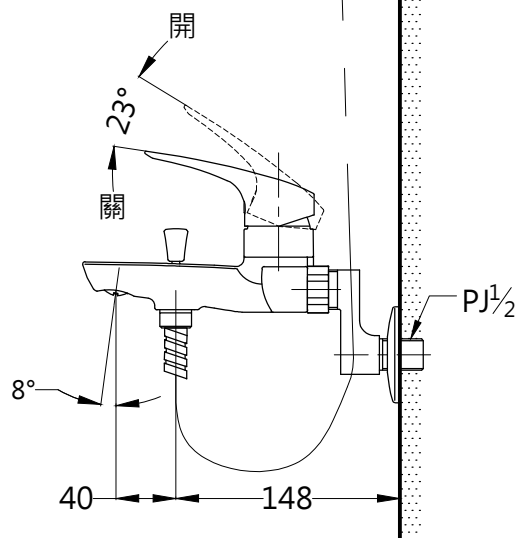

構成明細		
品番	品名	數量
TWM362R	淋浴龍頭	1
TWS362	蓮蓬頭組	1

TOTO		單位 mm	比例 1:5	名稱 淋浴用單槍龍頭
製圖	檢圖	審核	日期 2016.11.09	品番 TWM362R / TWS362
備註	版別 02	修改日期 2020.11.17	圖紙 A4	