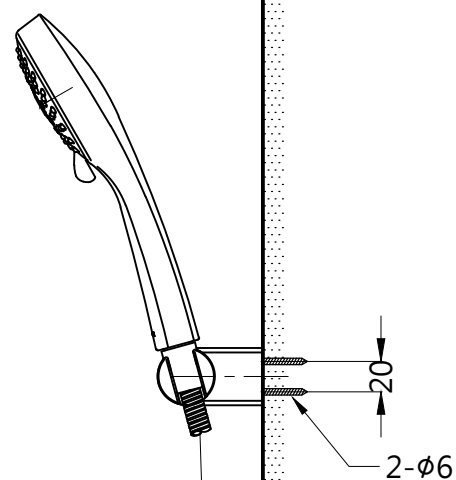

構成明細		
品番	品名	數量
TWM362R	淋浴龍頭	1
TWS362	蓮蓬頭組	1

TOTO		單位 mm	比例 1:5	名稱 淋浴用單槍龍頭
製圖	檢圖	審核	日期 2016.11.09	品番 TWM362R / TWS362
備註	版別 02	修改日期 2020.11.17	圖紙 A4	