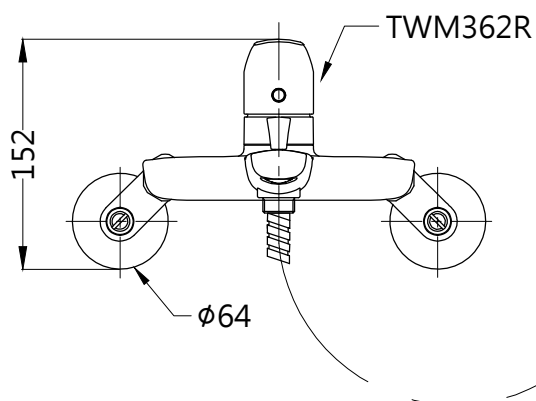

構成明細		
品番	品名	數量
TWM362R	淋浴龍頭	1
TWS362	蓮蓬頭組	1

TOTO		單位 mm	比例 1:5	名稱 淋浴用單槍龍頭
製圖	檢圖	審核	日期 2016.11.09	品番 TWM362R / TWS362
備註	版別 02	修改日期 2020.11.17	圖紙 A4	