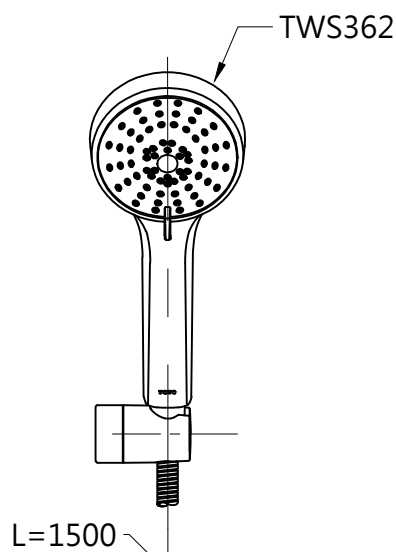

構成明細		
品番	品名	數量
TWM362R	淋浴龍頭	1
TWS362	蓮蓬頭組	1

TOTO		單位 mm	比例 1:5	名稱 淋浴用單槍龍頭
製圖	檢圖	審核	日期 2016.11.09	品番 TWM362R / TWS362
備註	版別 02	修改日期 2020.11.17	圖紙 A4	