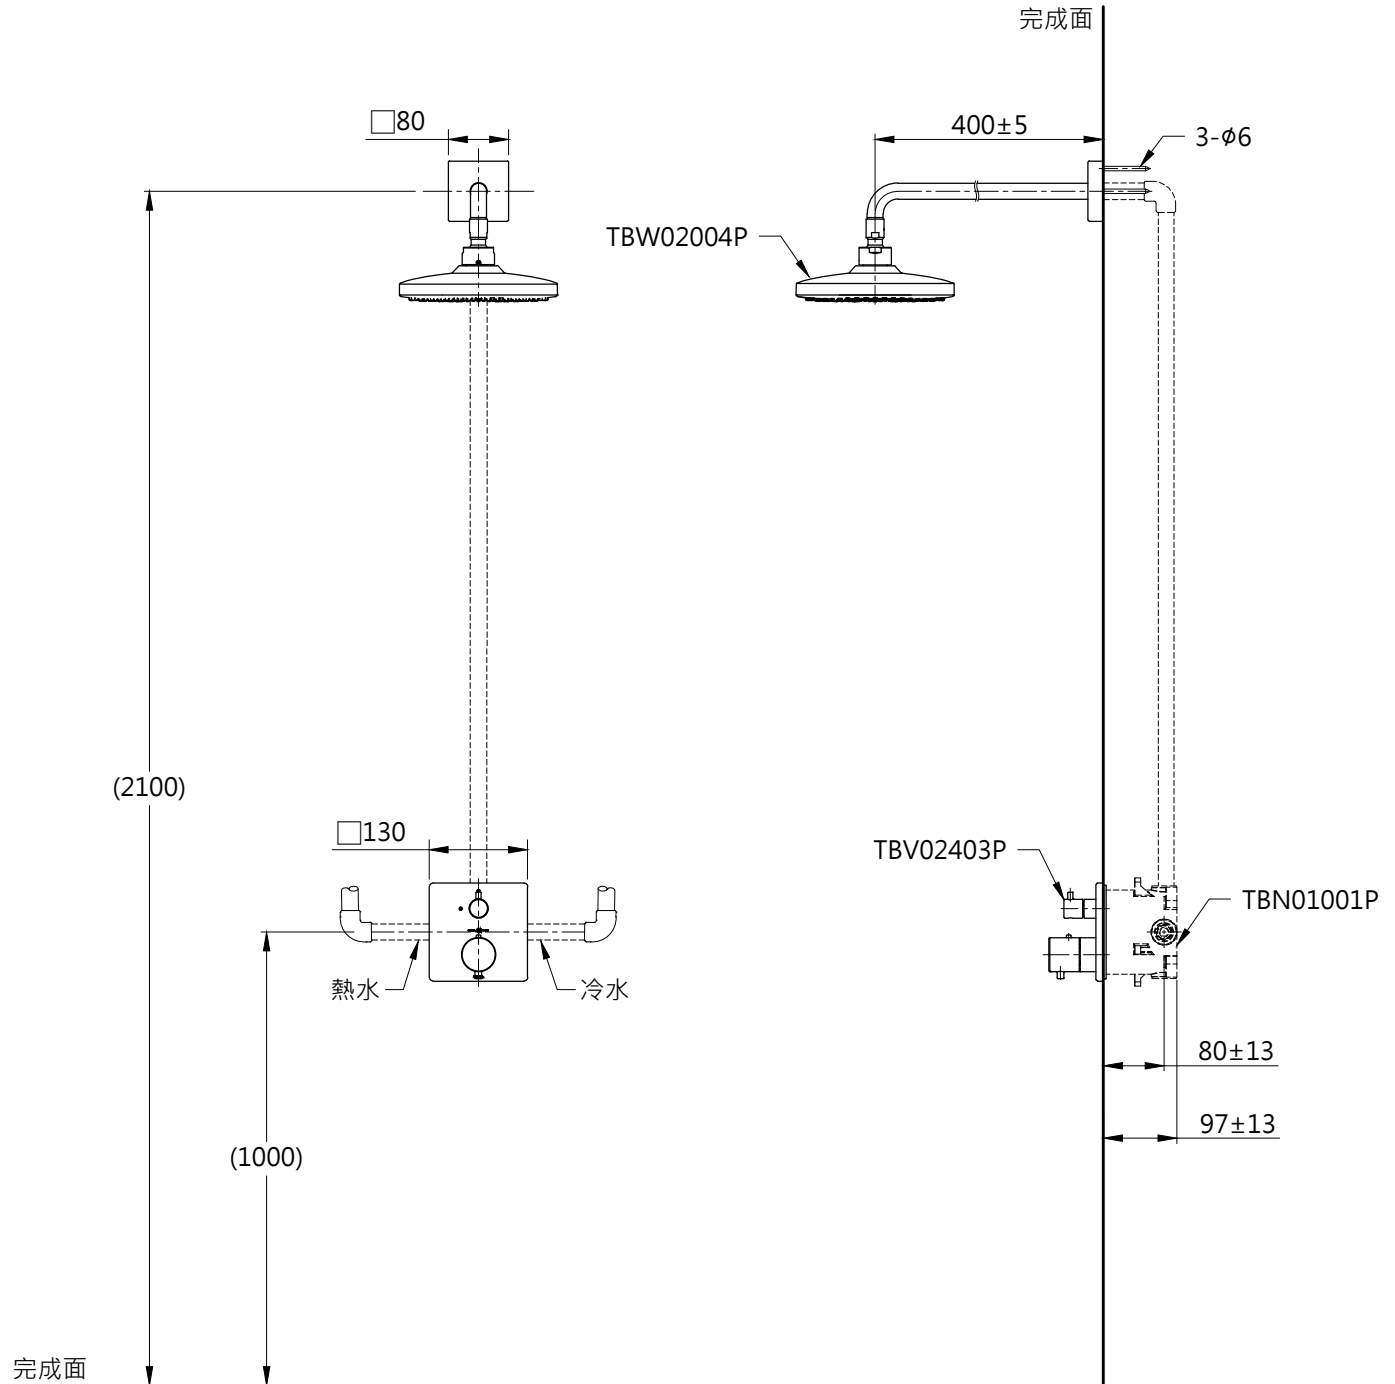

器具明細表

品番	品名	數量
TBV02403P	開關閥(單切)	1
TBW02004P	花灑	1
TBN01001P	埋入式本體BOX部	1

安裝注意事項:

1. 花灑高度・建議以最高使用者身高加 200mm。
2. ()內尺寸可依需求作調整。
3. 商品配管尺寸皆為 G1/2。

TOTO		圖面比例 1:1	產品名稱 埋壁控溫淋浴組 組合一	型號	名稱
作成日期 第1版 2017.05.08	修改日期 第2版 2021.06.15	出圖比例 1:10			
製圖 蔡宛知	檢圖 劉俊良	圖紙大小 A4	單位 mm	審核 平野	