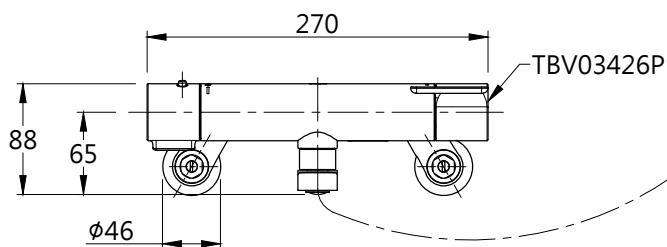

L=1600

<b>TOTO</b>		圖面比例	1:1	產品名稱	淋浴用控溫龍頭	型號	名稱
		出圖比例	1:6				
作成日期	第1版	修改日期	第2版	單位	產品型號	TBV03426P	淋浴用控溫龍頭
2019.10.02		2021.06.21				mm	TBV01018P(A)
製圖	蔡宛知	檢圖	劉俊良	審核	平野		
TBV03426P-S2						產品構成	