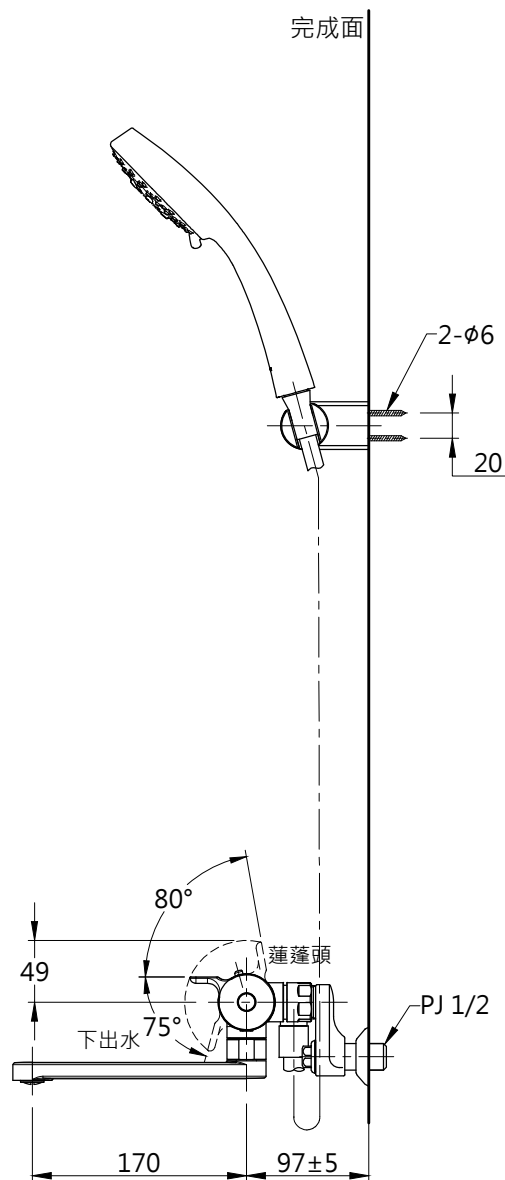

L=1600

<b>TOTO</b>		圖面比例	1:1	產品名稱	淋浴用控溫龍頭	型號	名稱
		出圖比例	1:6				
作成日期	第1版	修改日期	第2版	單位	產品型號	TBV03426P	淋浴用控溫龍頭
2019.10.02		2021.06.21				mm	TBV01018P(A)
製圖	蔡宛知	檢圖	劉俊良	審核	平野		
TBV03426P-S2						產品構成	