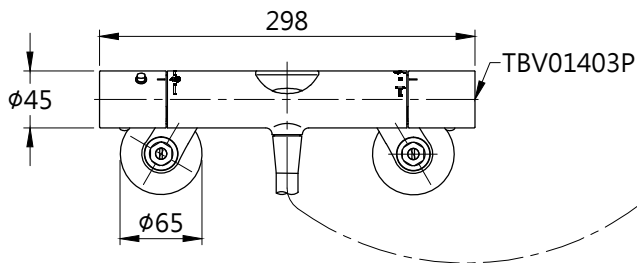

L=1600

**TOTO**

圖面比例 1:1

出圖比例 1:6

圖紙大小 A4

單位 mm

審核 平野

產品名稱

淋浴用控溫龍頭

產品型號

TBV01403P-S3

型號

TBV01403P

TBW02005PA

名稱

淋浴用控溫龍頭