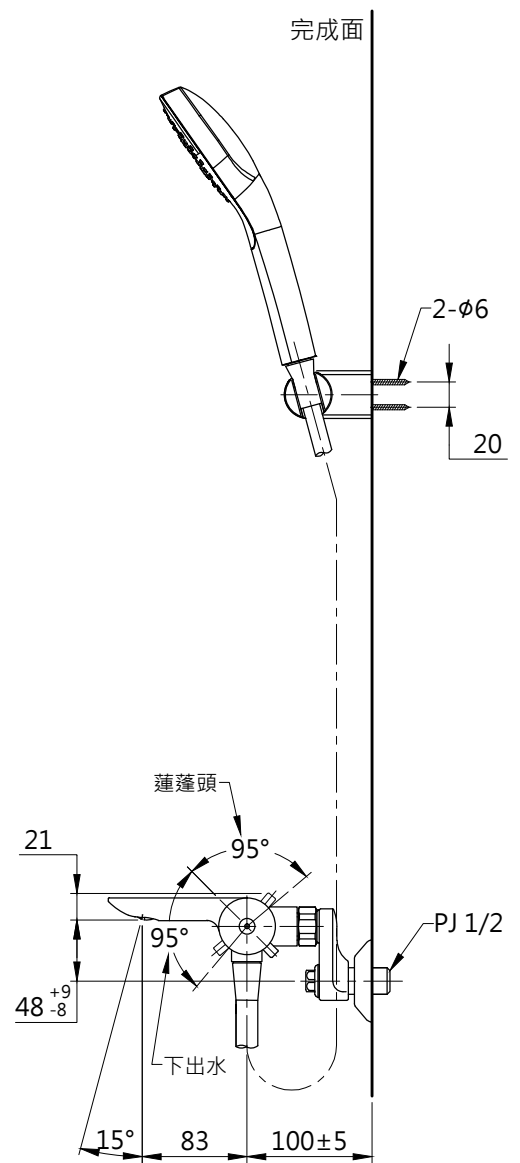

L=1600

**TOTO**

圖面比例 1:1

出圖比例 1:6

圖紙大小 A4

單位 mm

審核 平野

產品名稱

淋浴用控溫龍頭

產品型號

TBV01403P-S3

型號

TBV01403P

TBW02005PA

名稱

淋浴用控溫龍頭

一段式蓮蓬頭

作成日期 第1版  
2018.02.26

修改日期 第2版  
2021.06.21

製圖 蔡宛知

檢圖 劉俊良

產品構成