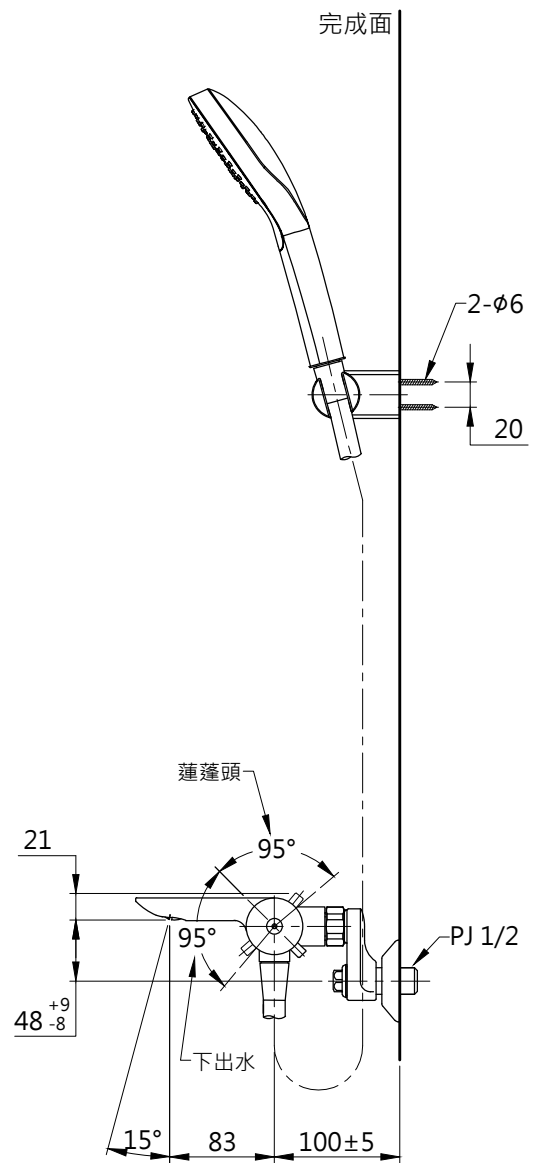

L=1600

TOTO

圖面比例 1:1

出圖比例 1:6

圖紙大小 A4

單位 mm

審核 平野

產品名稱

淋浴用控溫龍頭

產品型號

TBV01403P-S2

型號

TBV01403P

TBW01010PA(A)

名稱

淋浴用控溫龍頭