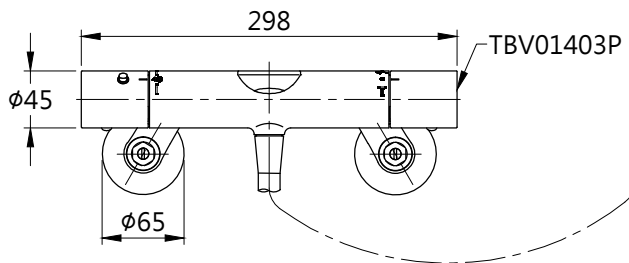

L=1600

TOTO

圖面比例 1:1

出圖比例 1:6

圖紙大小 A4

單位 mm

審核 平野

產品名稱

淋浴用控溫龍頭

產品型號

TBV01403P-S2

型號

TBV01403P

TBW01010PA(A)

名稱

淋浴用控溫龍頭