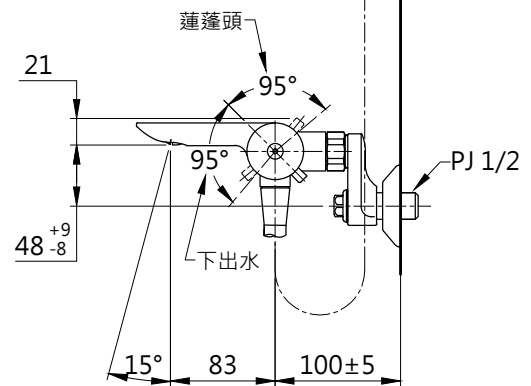

完成面

TOTO

圖面比例 1:1

出圖比例 1:6

圖紙大小 A4

單位 mm

審核

產品名稱

淋浴用控溫龍頭

產品型號

TBV01403P-S1

型號

TBV01403P

TBW01008PA

名稱

淋浴用控溫龍頭