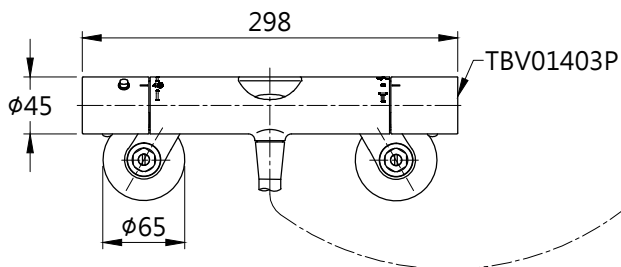

完成面

TOTO

圖面比例 1:1

出圖比例 1:6

圖紙大小 A4

單位 mm

審核

產品名稱

淋浴用控溫龍頭

產品型號

TBV01403P-S1

型號

TBV01403P

TBW01008PA

名稱

淋浴用控溫龍頭