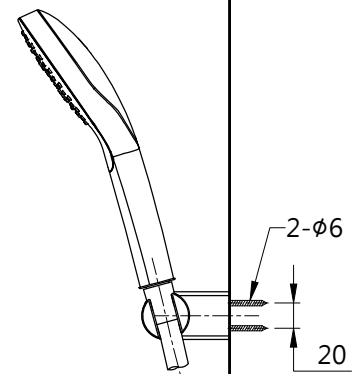

完成面

TOTO

圖面比例 1:1

出圖比例 1:6

圖紙大小 A4

單位 mm

審核

產品名稱

淋浴用控溫龍頭

產品型號

TBV01403P-S1

型號

TBV01403P

TBW01008PA

名稱

淋浴用控溫龍頭