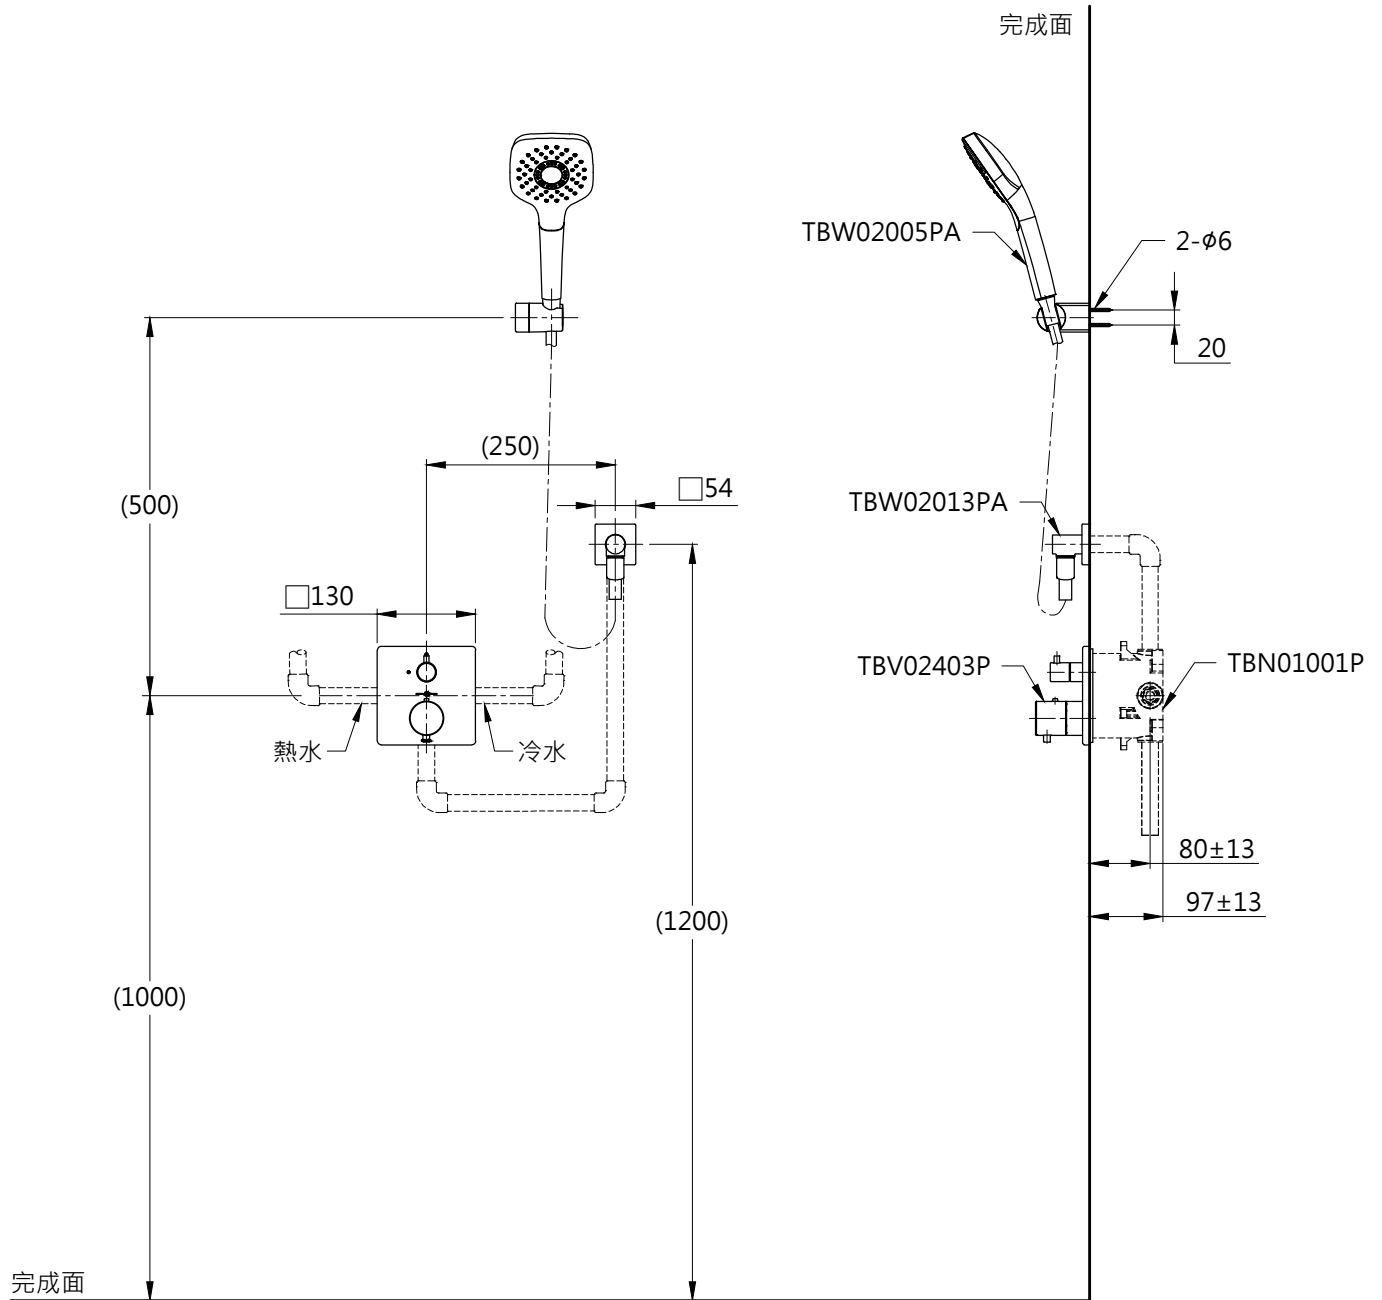

器具明細表		
品番	品名	數量
TBV02403P	開關閥(單切)	1
TBW02005PA	一段式蓮蓬頭	1
TBN01001P	埋入式本體BOX部	1
TBW02013PA	蓮蓬頭出水口	1
安裝注意事項: 1. ()內尺寸可依需求作調整。 2. 商品配管尺寸皆為G1/2。		

TOTO		圖面比例 1:1	產品名稱 埋壁控溫淋浴組 組合二	型號	名稱
		出圖比例 1:10			
作成日期 第1版 2017.05.08	修改日期 第2版 2021.06.15	圖紙大小 A4	產品型號 TBV02403P/TBW02005PA TBN01001P/TBW02013PA	產品 構 成	
製圖 蔡宛知	檢圖 劉俊良	單位 mm			審核 平野