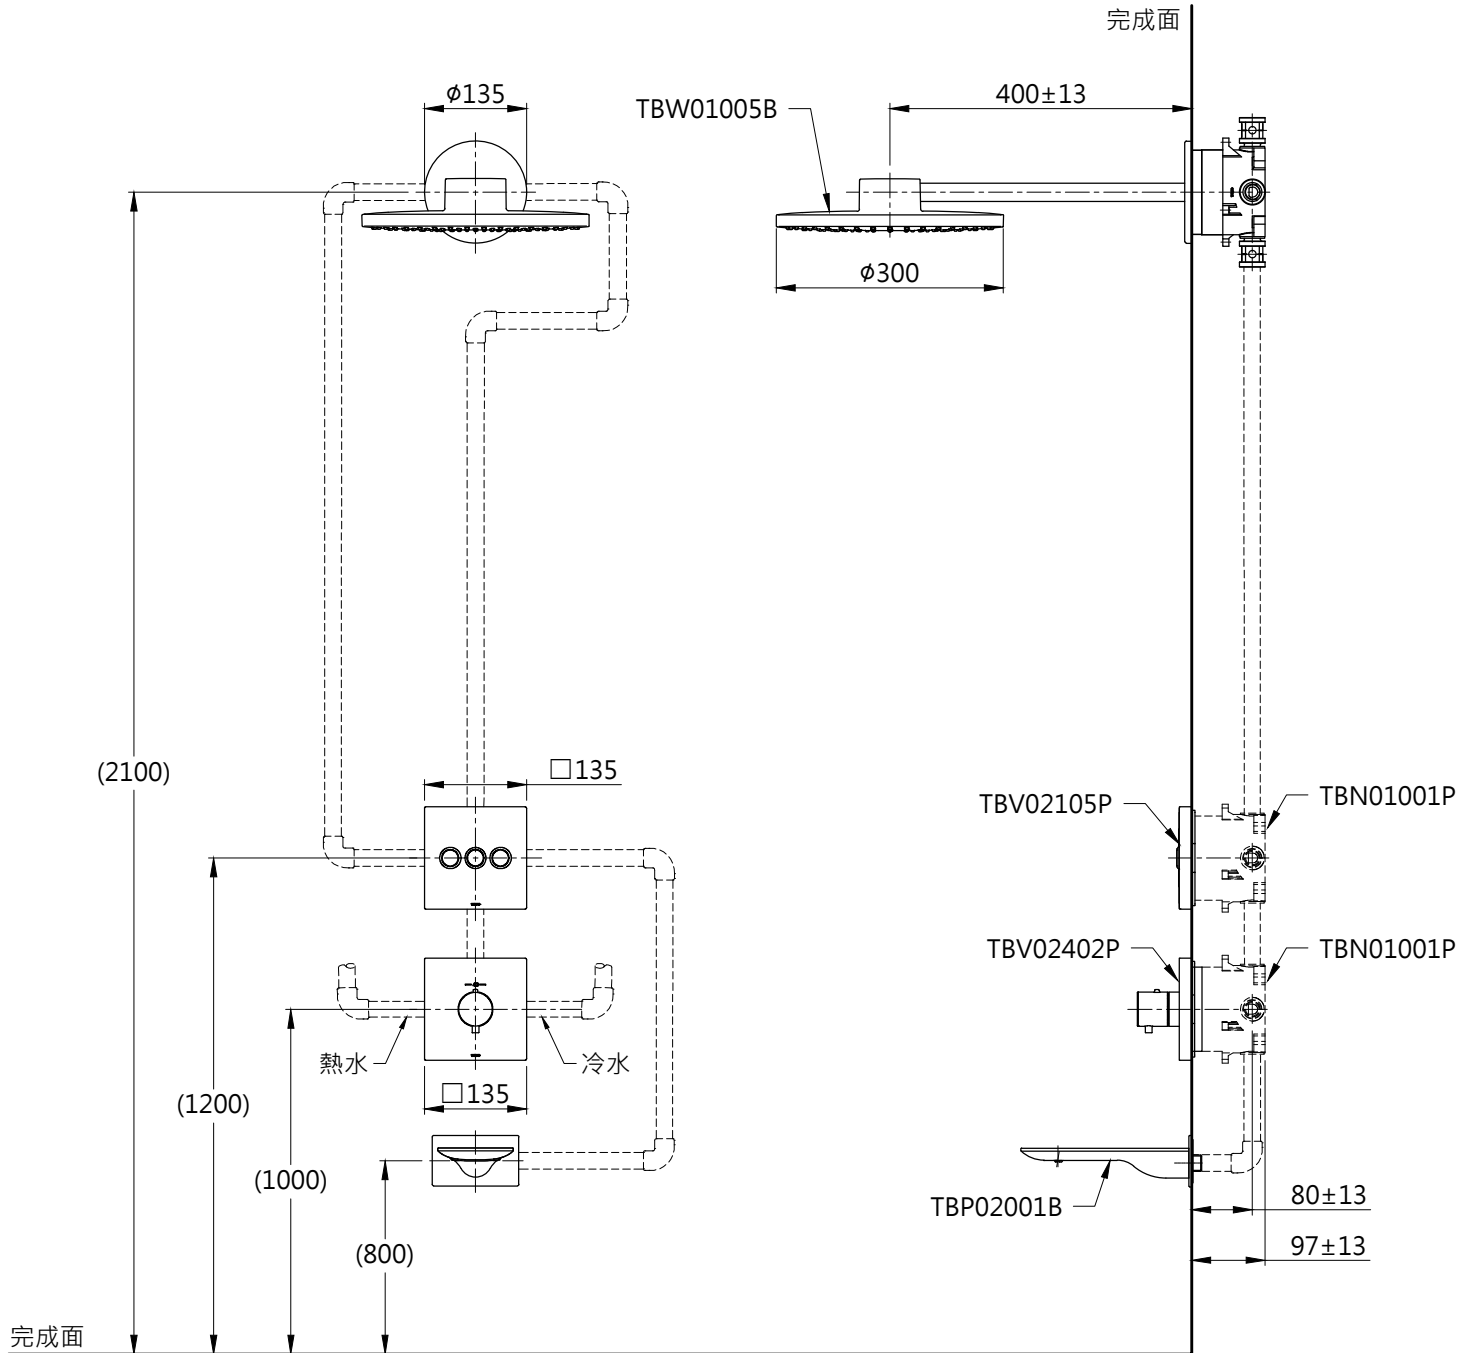

器具明細表		
品番	品名	數量
TBV02105P	開關閥(三切)	1
TBW01005B	花灑(含BOX部)	1
TBN01001P	埋入式本體BOX部	2
TBP02001B	出水口	1
TBV02402P	控溫面板	1
安裝注意事項: 1.花灑高度·建議以最高使用者身高加200mm。 2.()內尺寸可依需求作調整。 3.商品配管尺寸皆為G1/2。		

TOTO		圖面比例 1:1	產品名稱 埋壁按壓式控溫淋浴組(2) 組合三	產品 構成	型號	名稱
		出圖比例 1:10				
作成日期 第1版 2018.01.08	修改日期 第2版 2021.06.17	圖紙大小 A4	產品型號 TBV02105P/TBW01005B TBN01001P/TBP02001B TBV02402P	產品 構成		
製圖 蔡宛知	檢圖 劉俊良	單位 mm			審核 平野	