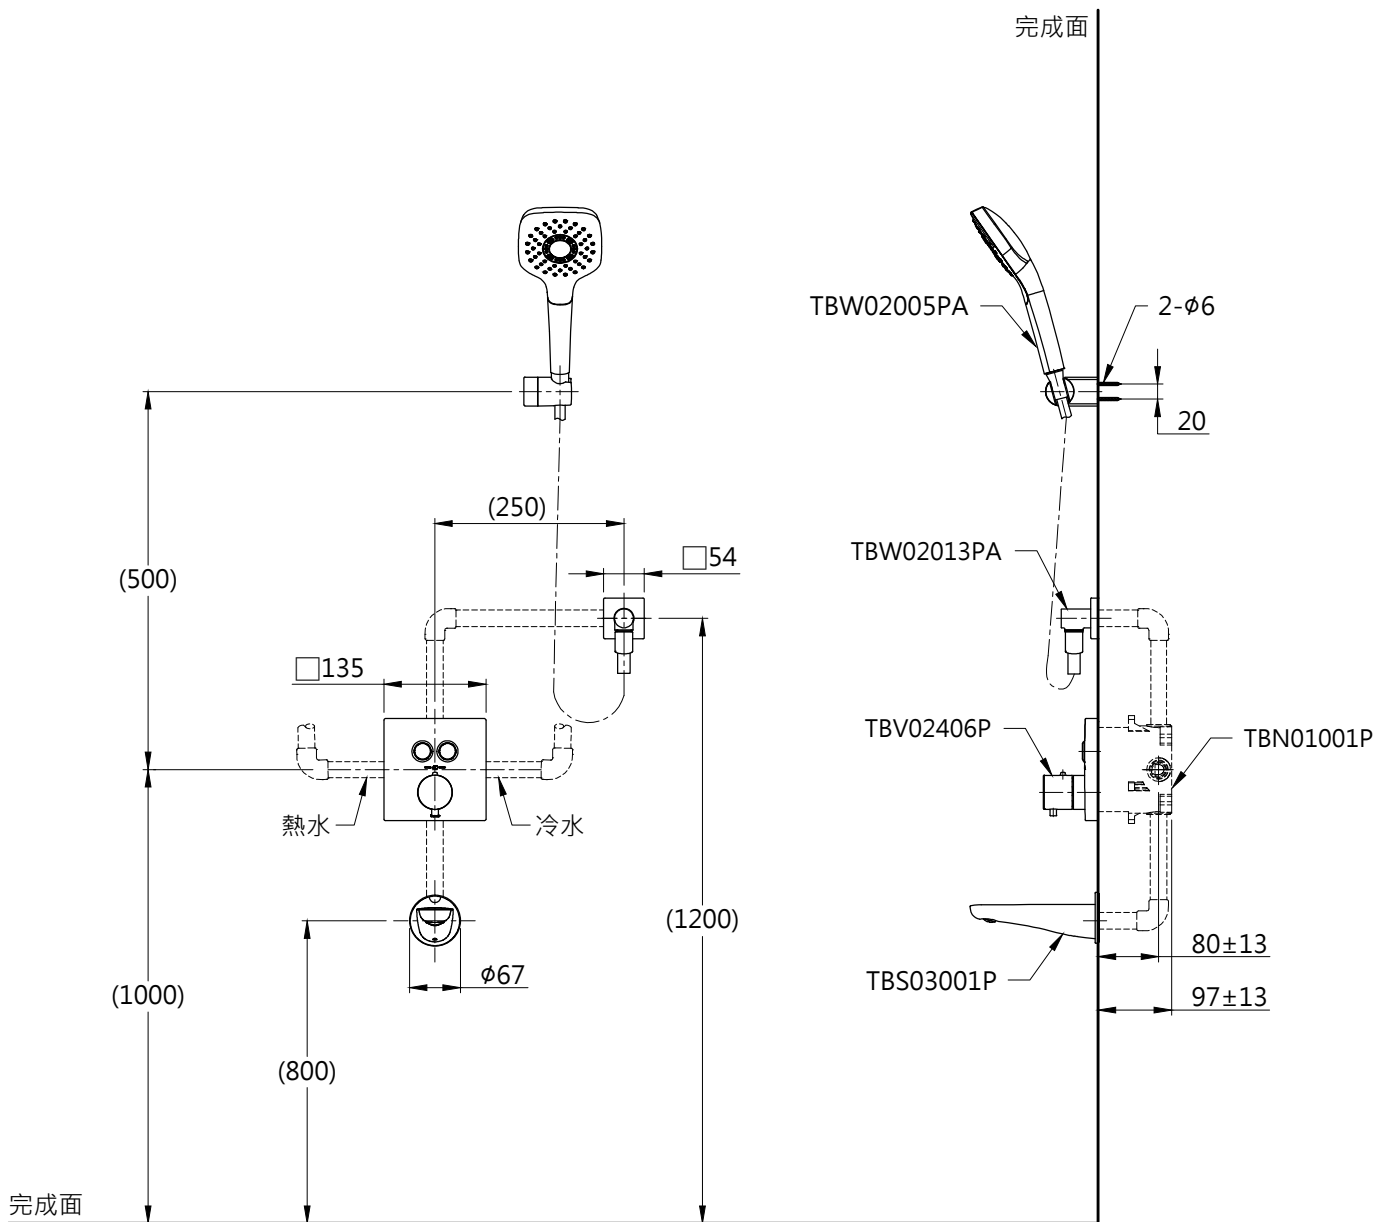

器具明細表		
品番	品名	數量
TBV02406P	開關閥(雙切)	1
TBW02005PA	一段式蓮蓬頭	1
TBS03001P	出水口	1
TBN01001P	埋入式本體BOX部	1
TBW02013PA	蓮蓬頭出水口	1
安裝注意事項: 1.()內尺寸可依需求作調整。 2.商品配管尺寸皆為G1/2。		

TOTO		圖面比例 1:1	產品名稱	型號	名稱
作成日期 第1版	修改日期 第2版	出圖比例 1:10	埋壁按壓式溫控淋浴組(1)		
2017.05.08	2021.06.16	圖紙大小 A4	組合八		
製圖	檢圖	單位 mm	產品型號		
蔡宛知	劉俊良	審核	TBV02406P/TBW02005PA		
		平野	TBS03001P/TBN01001P		
			TBW02013PA		