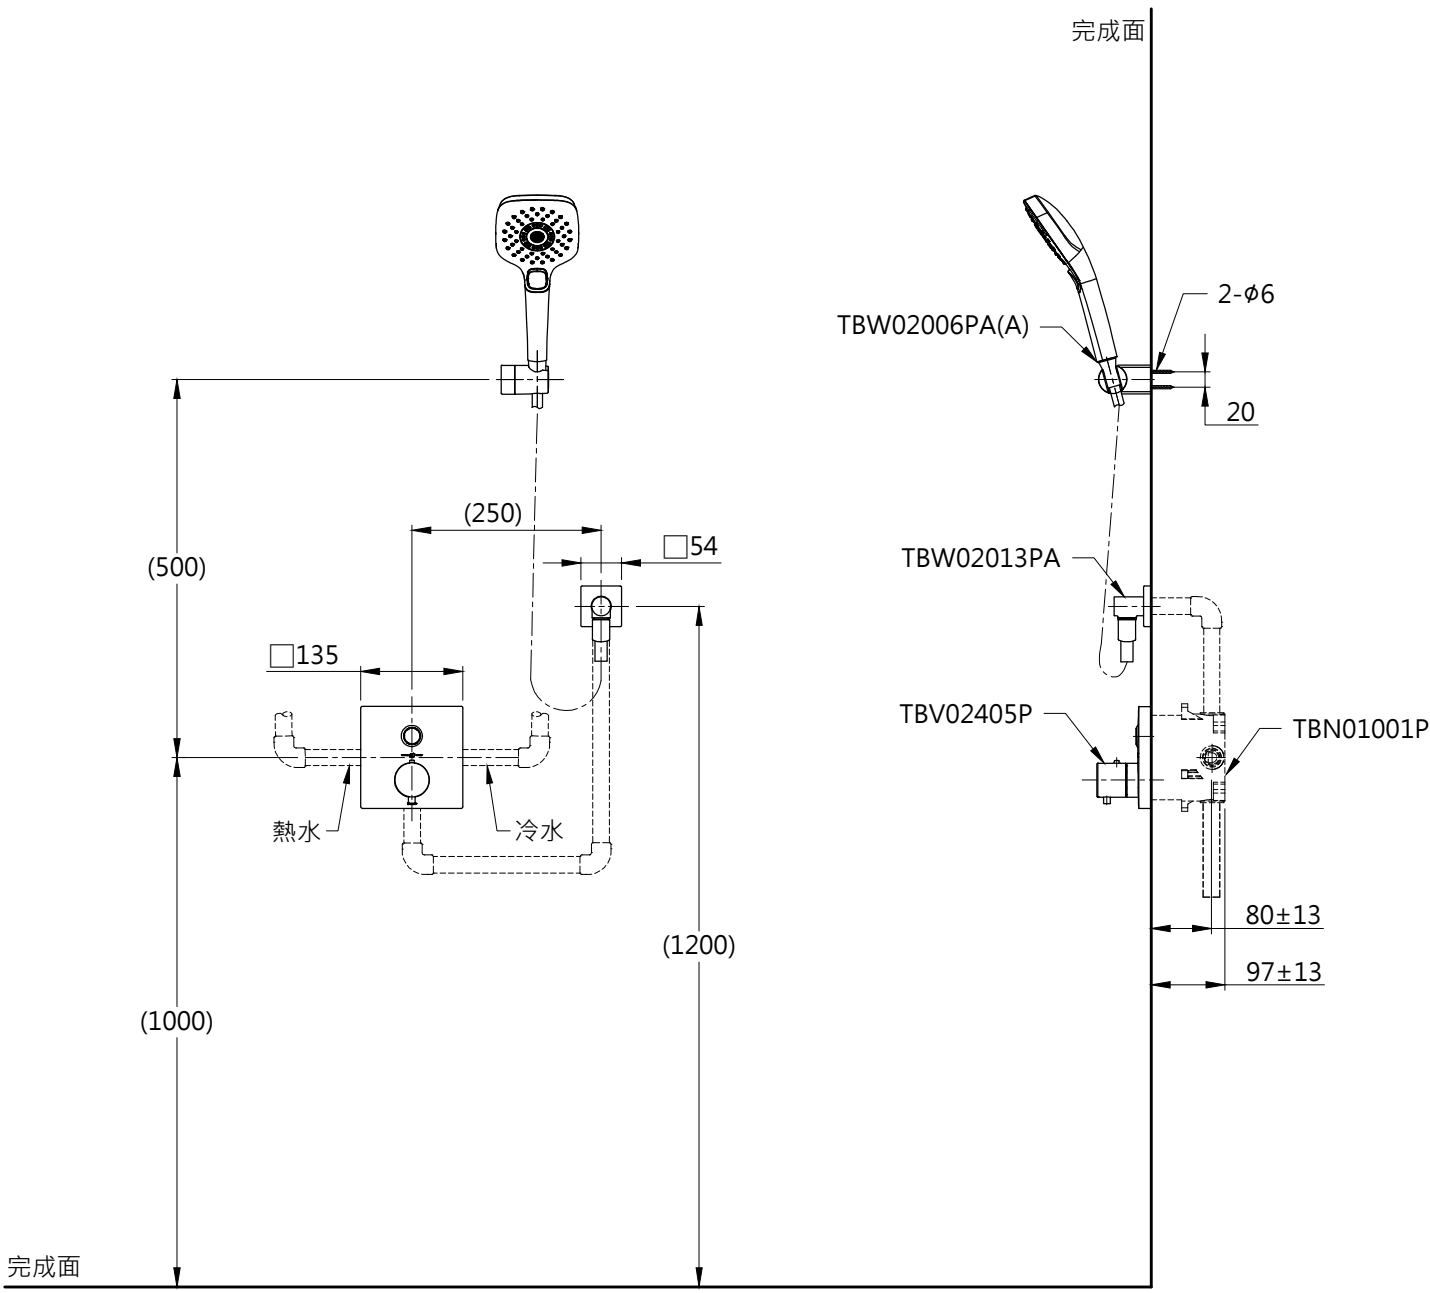

器具明細表		
品番	品名	數量
TBV02405P	開關閥(單切)	1
TBW02006PA(A)	三段式蓮蓬頭	1
TBN01001P	埋入式本體BOX部	1
TBW02013PA	蓮蓬頭出水口	1
安裝注意事項: 1.()內尺寸可依需求作調整。 3.商品配管尺寸皆為G1/2。		

TOTO		圖面比例 1:1	產品名稱 埋壁按壓式溫控淋浴組(1) 組合三	型號	名稱
		出圖比例 1:10			
作成日期 第1版 2017.05.08	修改日期 第2版 2021.06.16	圖紙大小 A4	產品型號 TBV02405P/TBW02006PA(A) TBN01001P/TBW02013PA	產品 構 成	
製圖 蔡宛知	檢圖 劉俊良	單位 mm			審核 平野