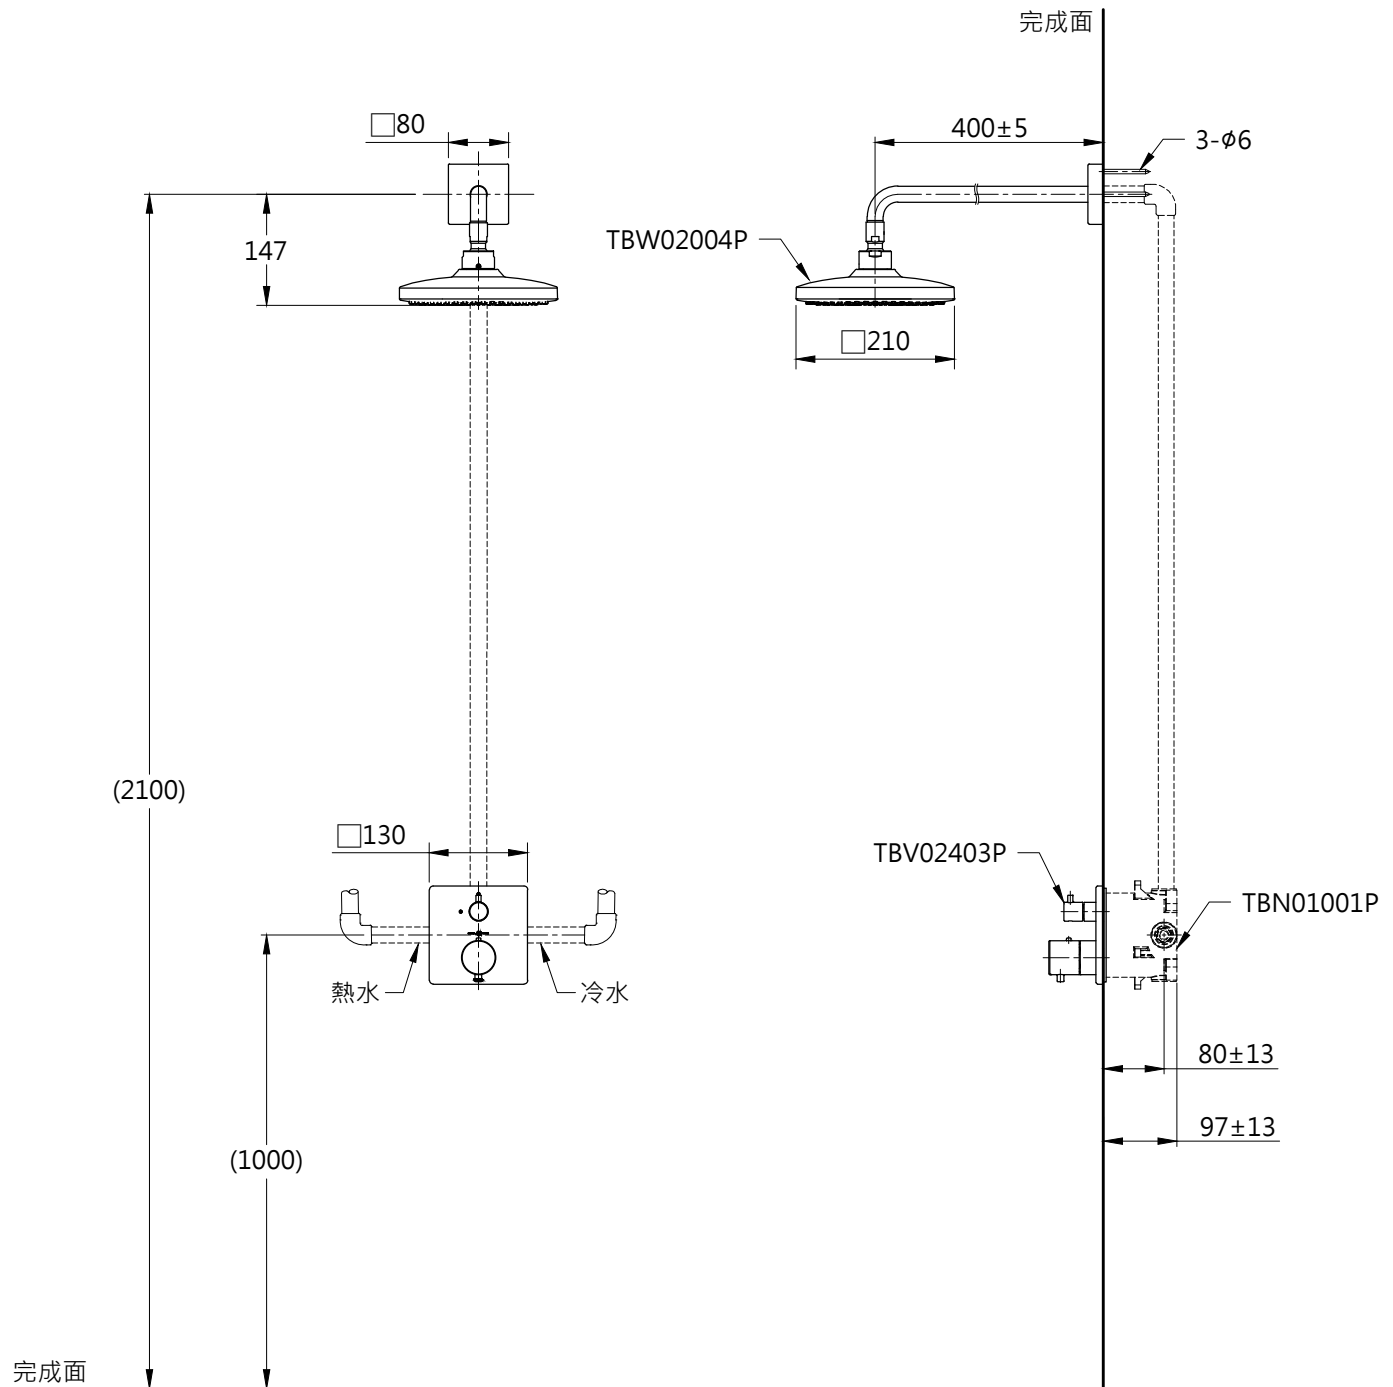

器具明細表

品番	品名	數量
TBV02403P	開關閥(單切)	1
TBW02004P	花灑	1
TBN01001P	埋入式本體BOX部	1

安裝注意事項:

1. 花灑高度・建議以最高使用者身高加 200mm。
2. ( )內尺寸可依需求作調整。
3. 商品配管尺寸皆為 G1/2。

TOTO		圖面比例 1:1	產品名稱 埋壁控溫淋浴組 組合一	型號	名稱
作成日期 第1版 2017.05.08	修改日期 第2版 2021.06.15	出圖比例 1:10			
製圖 蔡宛知	檢圖 劉俊良	圖紙大小 A4	單位 mm	審核 平野	