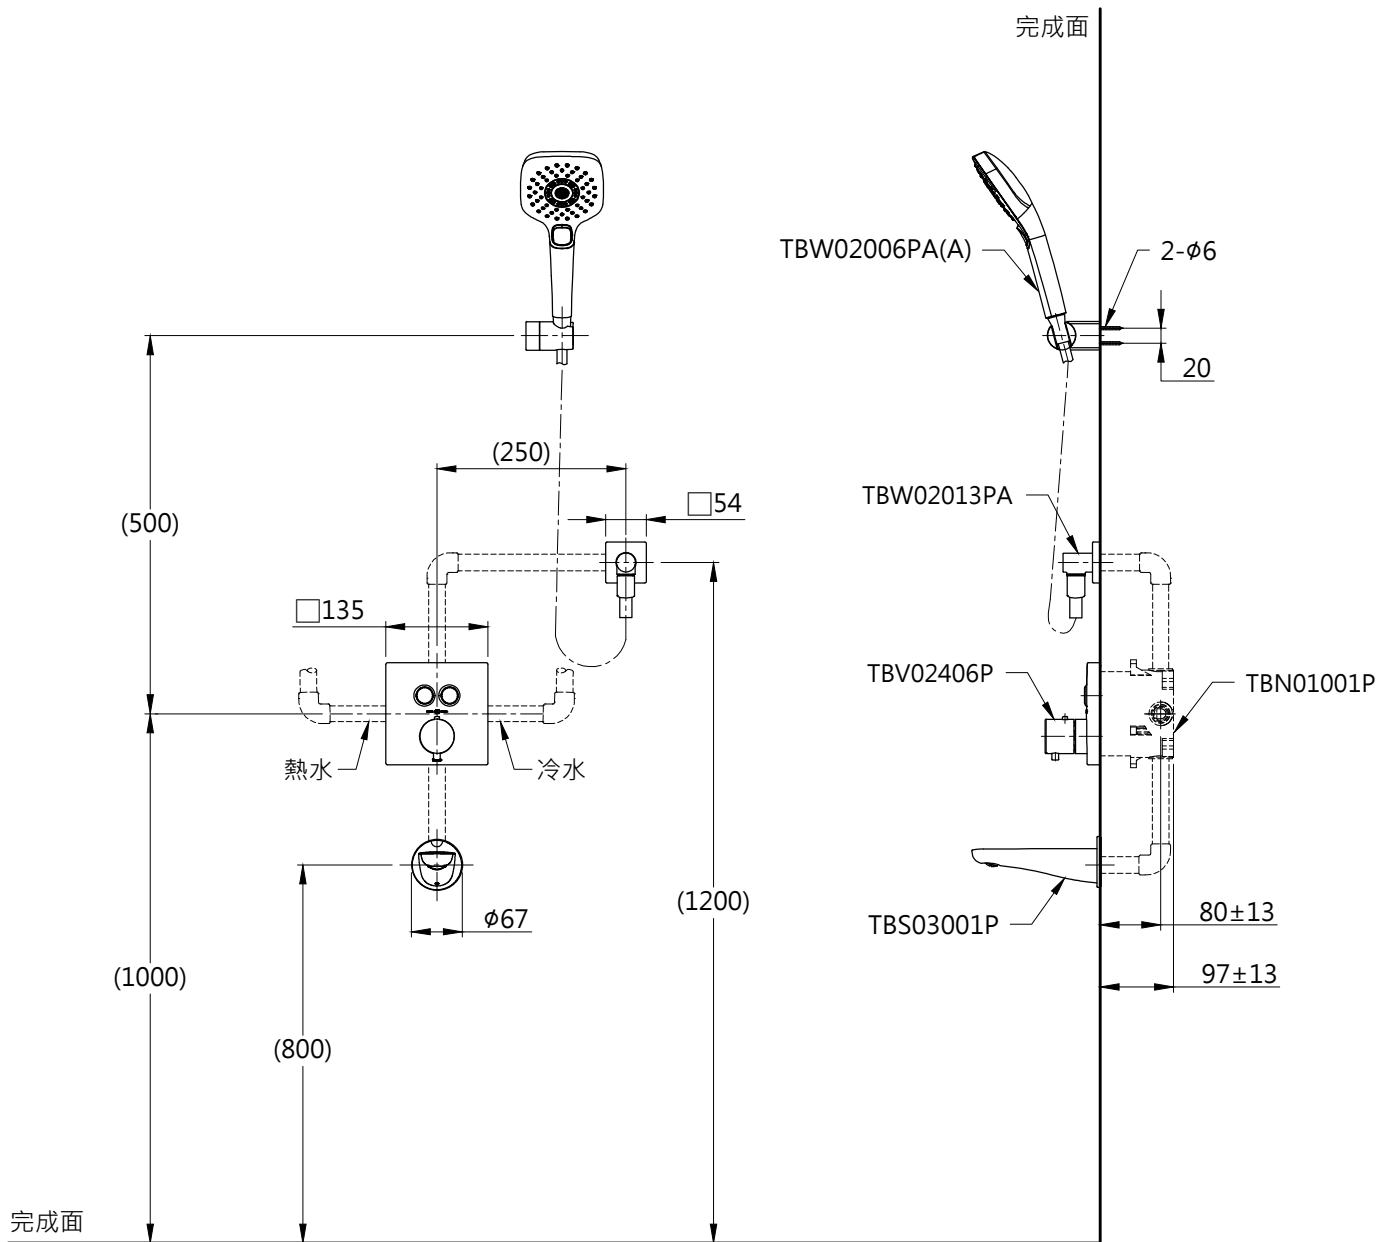

器具明細表		
品番	品名	數量
TBV02406P	開關閥(雙切)	1
TBW02006PA(A)	三段式蓮蓬頭	1
TBS03001P	出水口	1
TBN01001P	埋入式本體BOX部	1
TBW02013PA	蓮蓬頭出水口	1
安裝注意事項: 1.( )內尺寸可依需求作調整。 2.商品配管尺寸皆為G1/2。		

<b>TOTO</b>		圖面比例	1:1	產品名稱	埋壁按壓式溫控淋浴組(1) 組合九	產品 構成	型號	名稱
		出圖比例	1:10					
作成日期	第1版	修改日期	第2版	圖紙大小	A4	產品 型號		
2017.05.08		2021.06.16		單位	mm		TBV02406P/TBW02006PA(A) TBS03001P/TBN01001P TBW02013PA	
製圖	蔡宛知	檢圖	劉俊良	審核	平野			