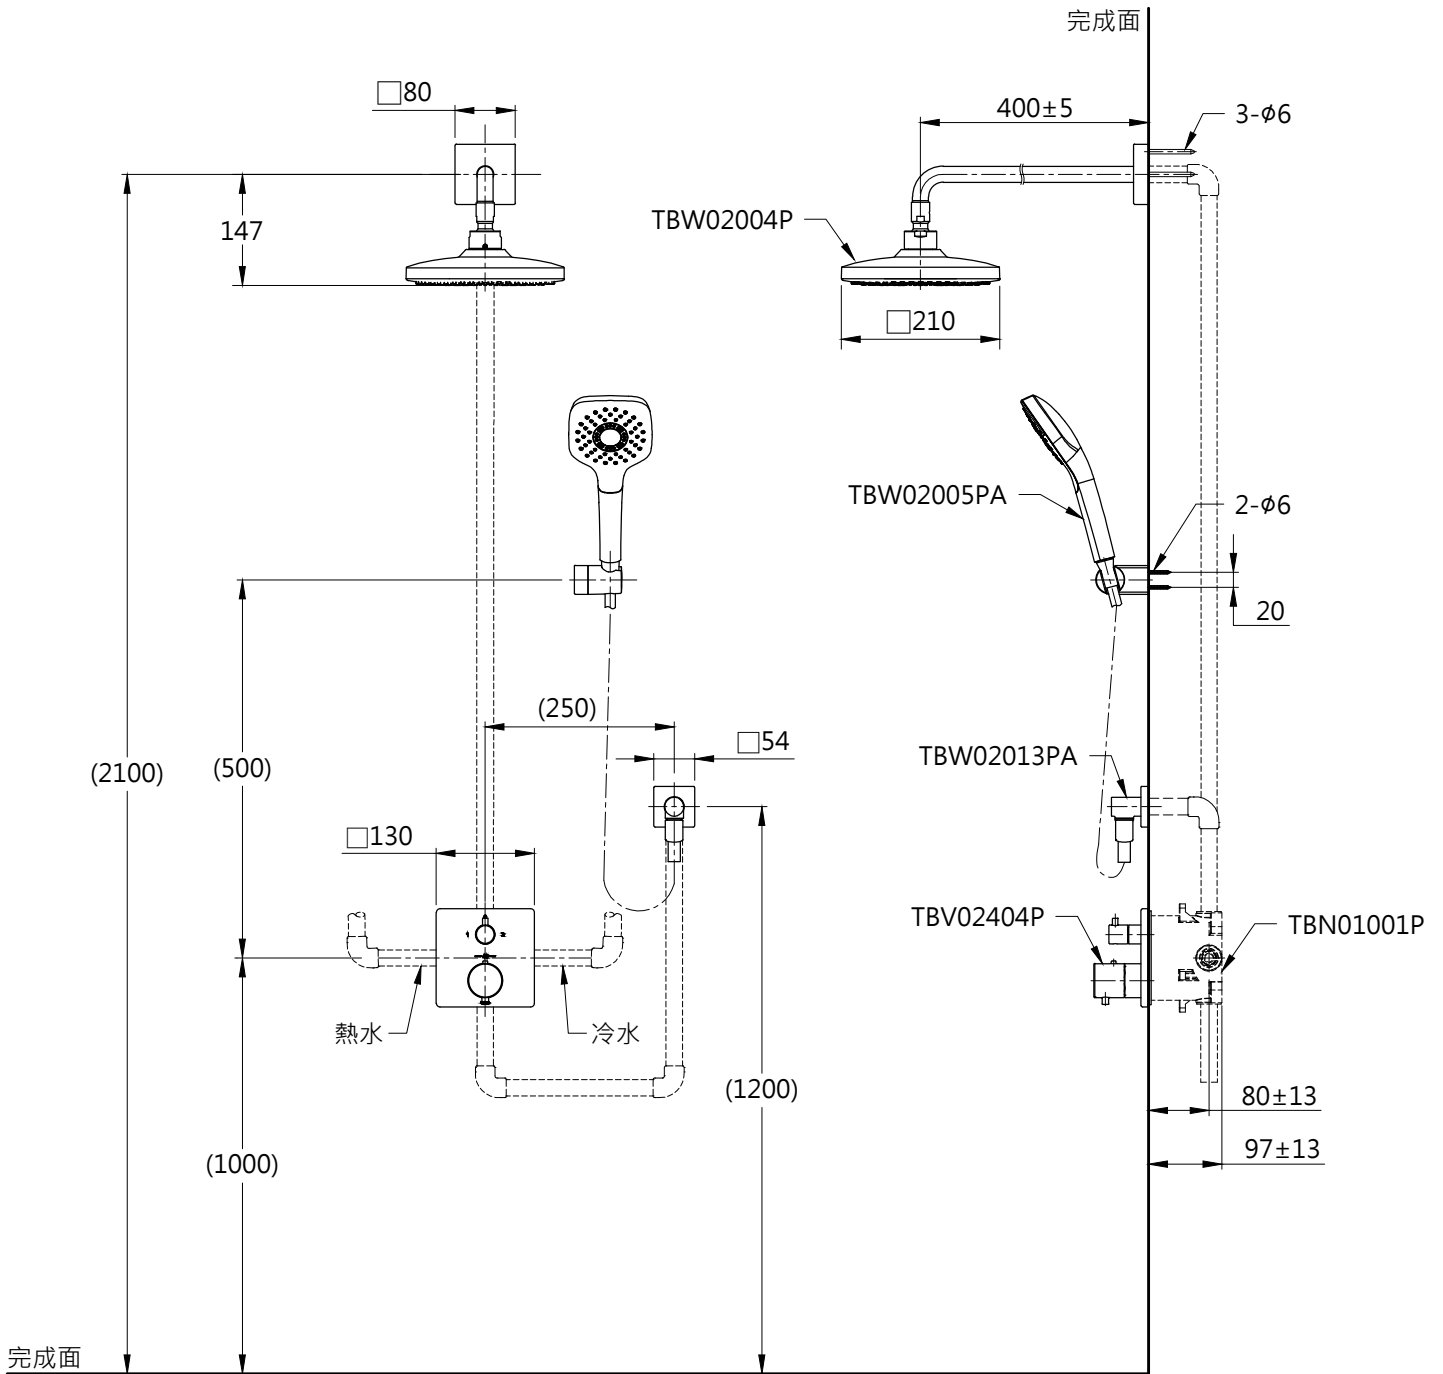

器具明細表

品番	品名	數量
TBV02404P	開關閥(雙切)	1
TBW02004P	花灑	1
TBW02005PA	一段式蓮蓬頭	1
TBN01001P	埋入式本體BOX部	1
TBW02013PA	蓮蓬頭出水口	1

安裝注意事項:

1. 花灑高度·建議以最高使用者身高加 200mm。
2. ( )內尺寸可依需求作調整。
3. 商品配管尺寸皆為 G1/2。

<b>TOTO</b>		圖面比例 1:1	產品名稱 埋壁控溫淋浴組 組合五	型號	名稱
		出圖比例 1:10			
作成日期 第1版 2017.05.08	修改日期 第2版 2021.06.15	圖紙大小 A4	產品型號 TBV02404P/TBW02004P TBW02005PA/TBN01001P TBW02013PA	產品 構成	
製圖 蔡宛知	檢圖 劉俊良	單位 mm			審核 平野