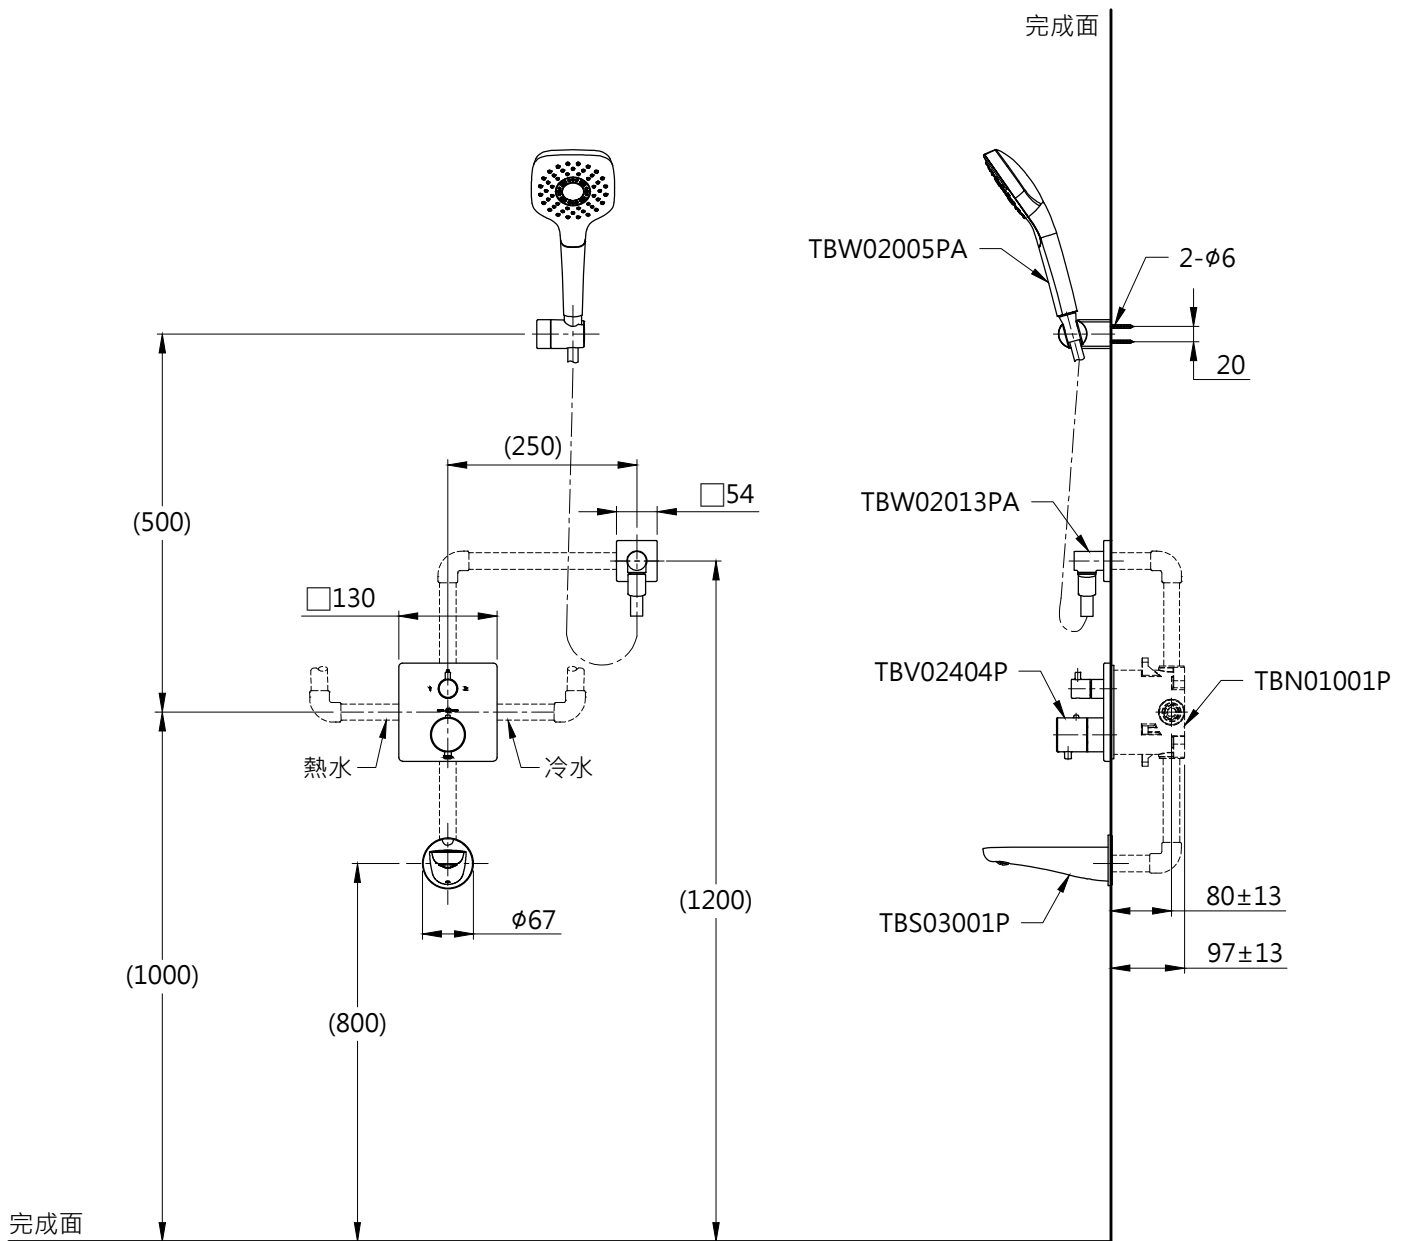

器具明細表		
品番	品名	數量
TBV02404P	開關閥(雙切)	1
TBW02005PA	一段式蓮蓬頭	1
TBN01001P	埋入式本體BOX部	1
TBS03001P	出水口	1
TBW02013PA	蓮蓬頭出水口	1
安裝注意事項: 1. ( )內尺寸可依需求作調整。 2. 商品配管尺寸皆為G1/2。		

<b>TOTO</b>		圖面比例 1:1	產品名稱 埋壁控溫淋浴組 組合八	型號	名稱
		出圖比例 1:10			
作成日期 第1版 2017.05.08	修改日期 第2版 2021.06.15	圖紙大小 A4	產品型號 TBV02404P/TBW02005PA TBN01001P/TBS03001P TBW02013PA	產品 構 成	
製圖 蔡宛知	檢圖 劉俊良	單位 mm			審核 平野