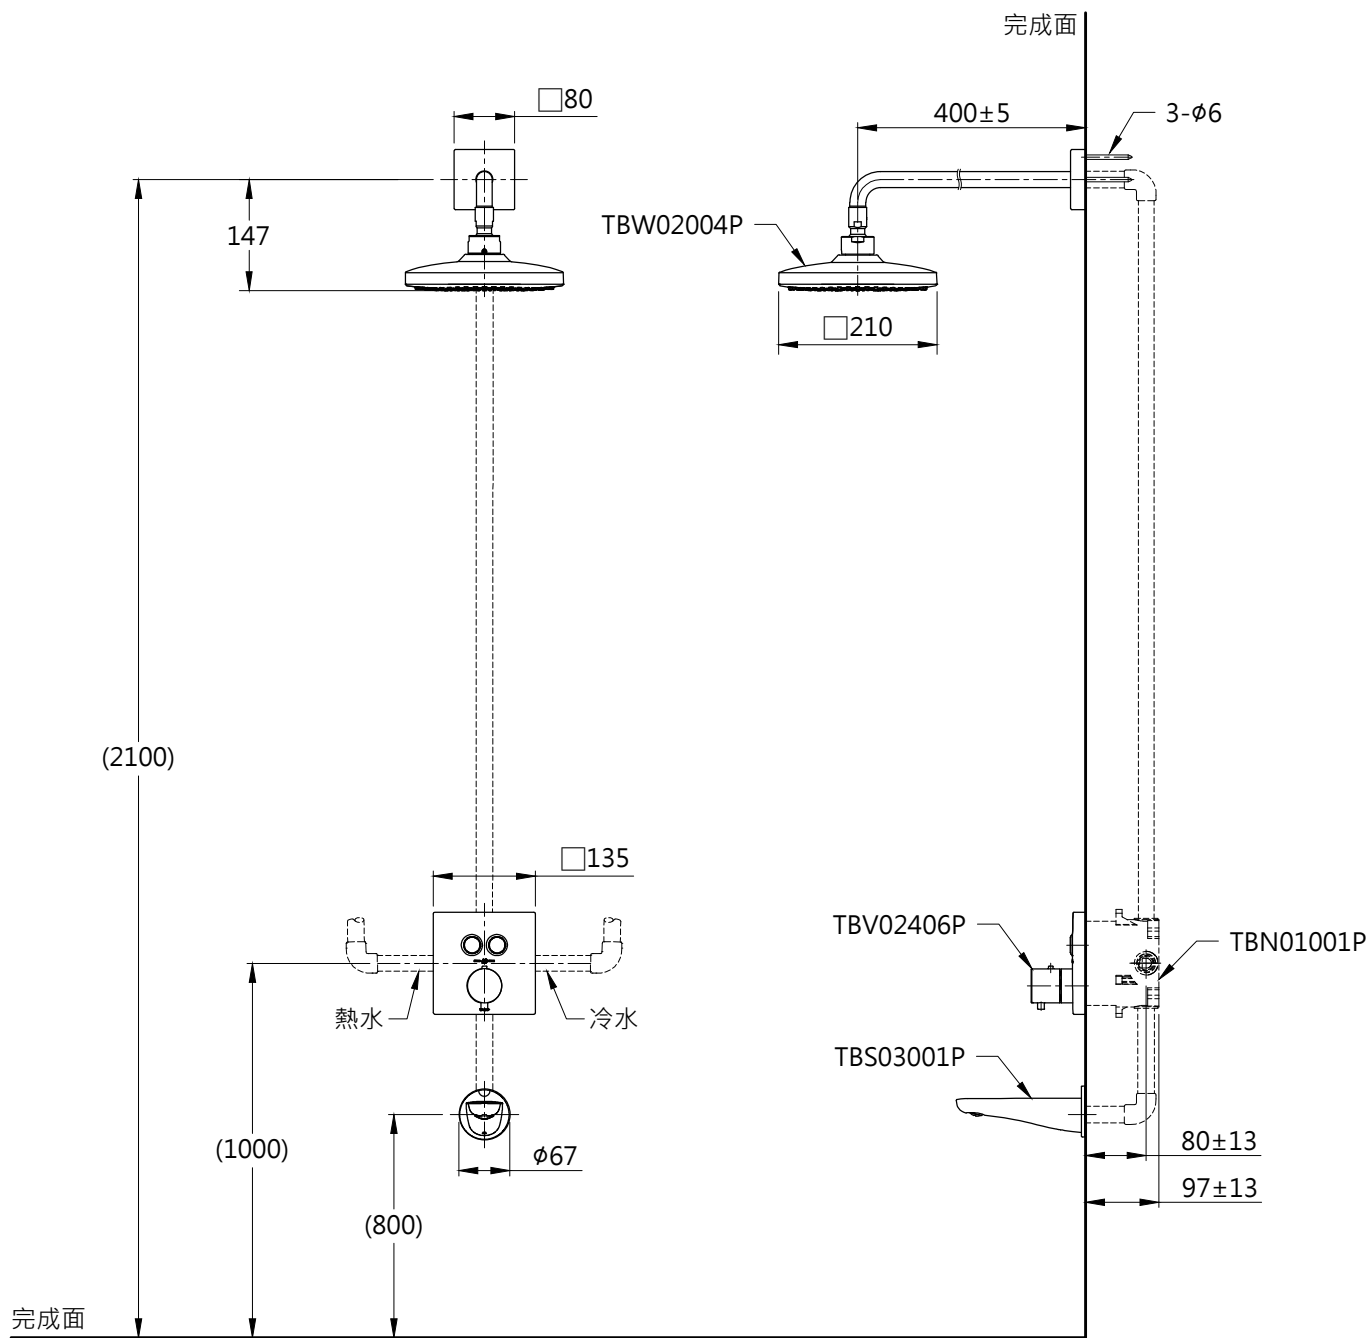

器具明細表

| 品番 | 品名 | 數量 |
|-----------|-----------|----|
| TBV02406P | 開關閥(雙切) | 1 |
| TBW02004P | 花灑 | 1 |
| TBS03001P | 出水口 | 1 |
| TBN01001P | 埋入式本體BOX部 | 1 |
| | | |
| | | |

安裝注意事項:

- 1.花灑高度·建議以最高使用者身高加200mm。
- 2.()內尺寸可依需求作調整。
- 3.商品配管尺寸皆為G1/2。

TOTO

圖面比例 1:1

出圖比例 1:10

圖紙大小 A4

單位 mm

審核 平野

製圖 蔡宛知

檢圖 劉俊良

產品名稱
埋壁按壓式溫控淋浴組(1)
組合七

產品型號
TBV02406P/TBW02004P
TBS03001P/TBN01001P

| 型號 | 名稱 | 數量 |
|----|----|----|
| | | |
| | | |
| | | |
| | | |
| | | |
| | | |

作成日期 第1版

2017.05.08

修改日期 第2版

2021.06.16

製圖