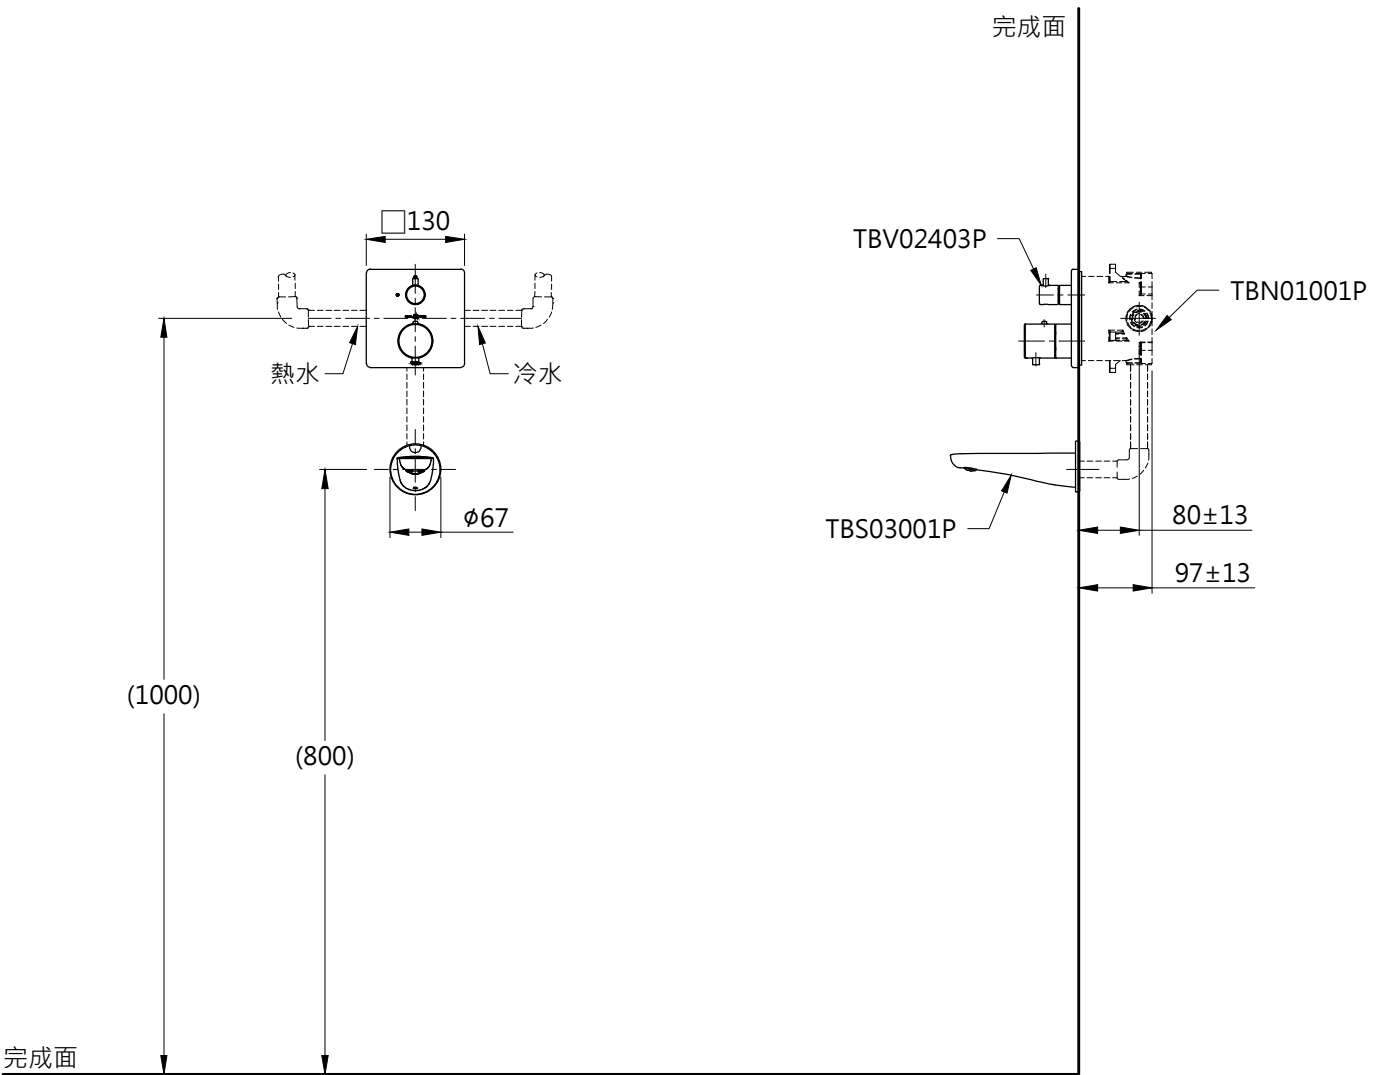

器具明細表		
品番	品名	數量
TBV02403P	開關閥(單切)	1
TBS03001P	出水口	1
TBN01001P	埋入式本體BOX部	1
安裝注意事項: 1. ()內尺寸可依需求作調整。 2. 商品配管尺寸皆為G1/2。		

TOTO		圖面比例 1:1	產品名稱 埋壁控溫淋浴組 組合四	產品 構 成	型號	名稱	
		出圖比例 1:10					
作成日期 第1版 2017.05.08	修改日期 第2版 2021.06.15	圖紙大小 A4			產品型號		
製圖 蔡宛知	檢圖 劉俊良	單位 mm			TBV02403P/TBS03001P TBN01001P		
		審核 平野					