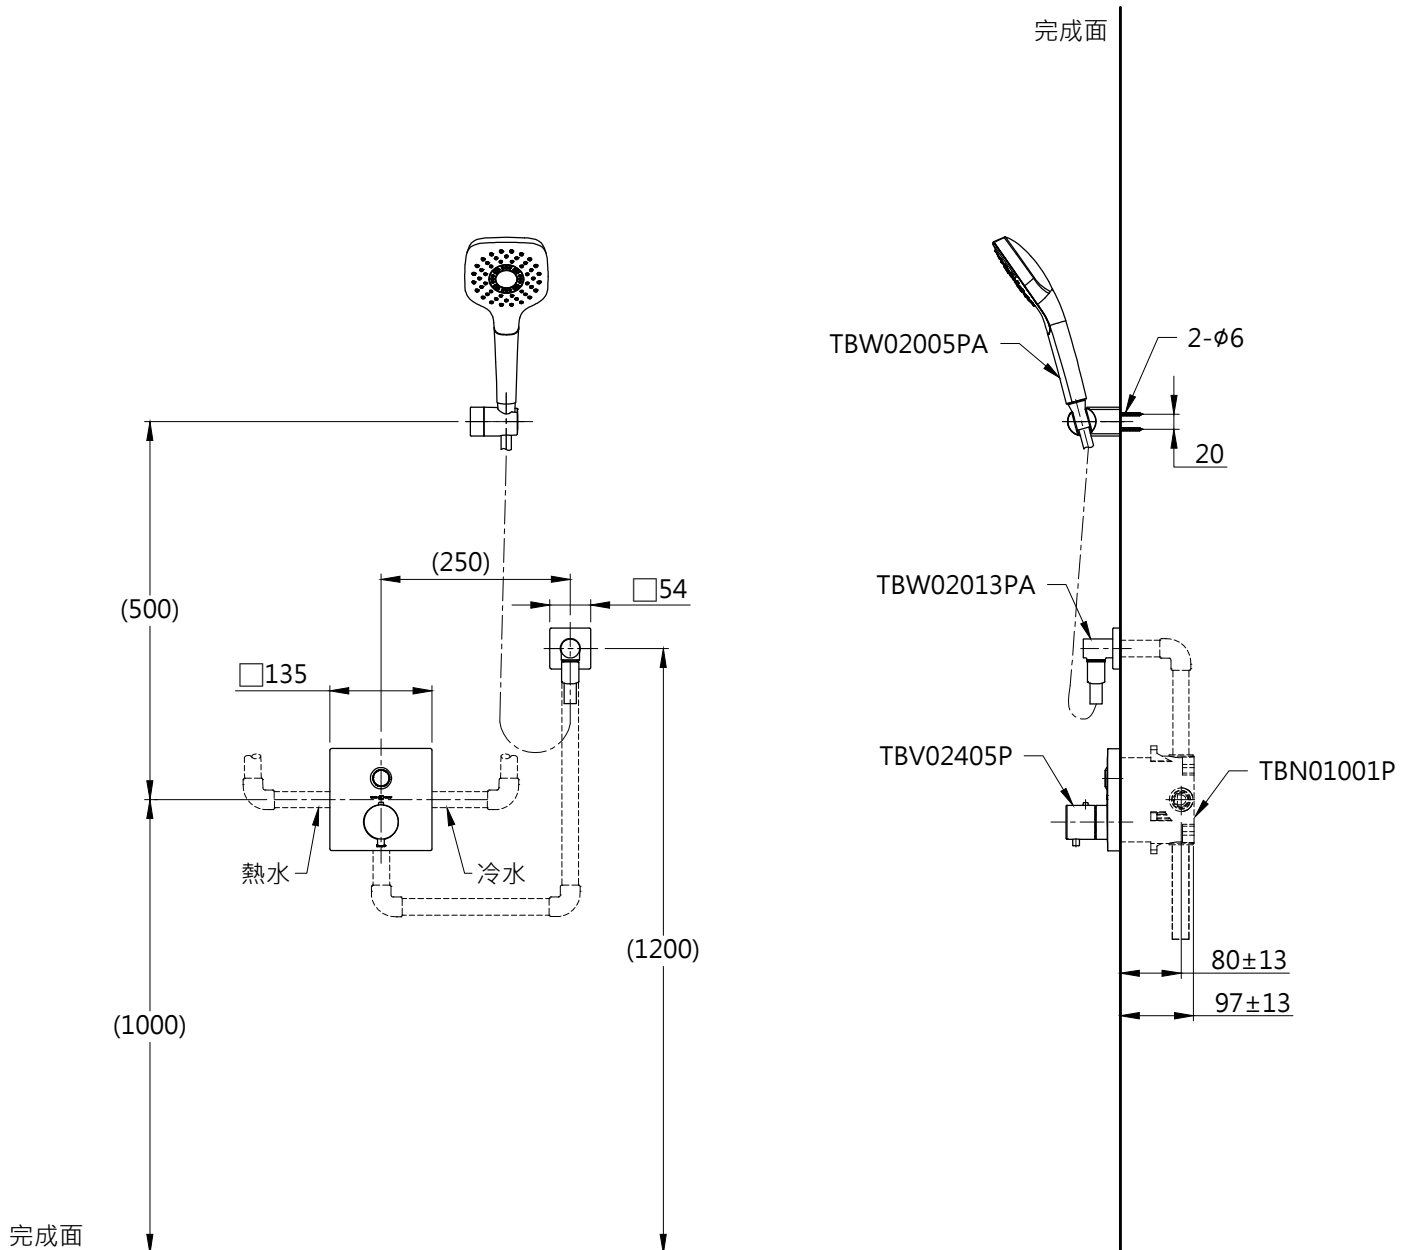

器具明細表		
品番	品名	數量
TBV02405P	開關閥(單切)	1
TBW02005PA	一段式蓮蓬頭	1
TBN01001P	埋入式本體BOX部	1
TBW02013PA	蓮蓬頭出水口	1
安裝注意事項: 1.()內尺寸可依需求作調整。 2.商品配管尺寸皆為G1/2。		

TOTO		圖面比例 1:1	產品名稱 埋壁按壓式溫控淋浴組(1) 組合二	型號	名稱
		出圖比例 1:10			
作成日期 第1版 2017.05.08	修改日期 第2版 2021.06.16	圖紙大小 A4	產品型號 TBV02405P/TBW02005PA TBN01001P/TBW02013PA	產品 構 成	
製圖 蔡宛知	檢圖 劉俊良	單位 mm			審核 平野