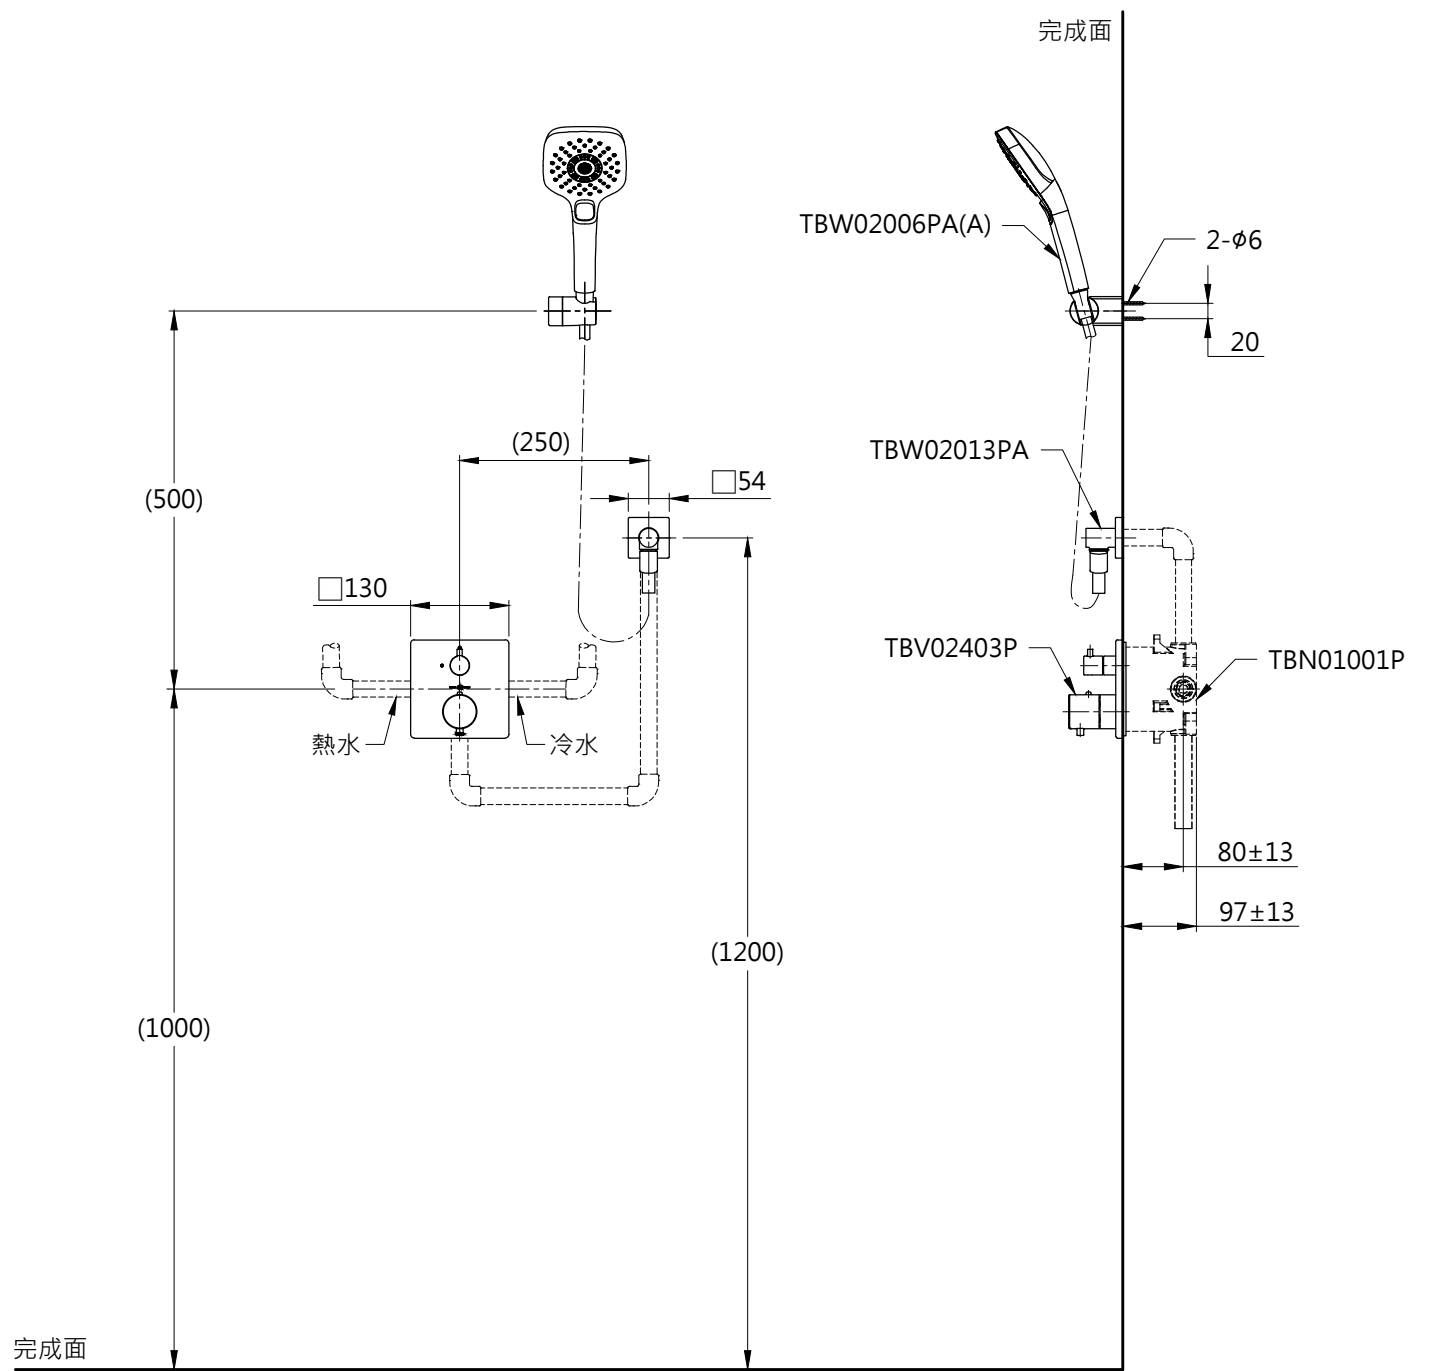

器具明細表		
品番	品名	數量
TBV02403P	開關閥(單切)	1
TBW02006PA(A)	三段式蓮蓬頭	1
TBN01001P	埋入式本體BOX部	1
TBW02013PA	蓮蓬頭出水口	1

安裝注意事項:
 1. ()內尺寸可依需求作調整。
 2. 商品配管尺寸皆為G1/2。

TOTO		圖面比例 1:1	產品名稱 埋壁控溫淋浴組 組合三	型號	名稱
		出圖比例 1:10			
作成日期 第1版 2017.05.08	修改日期 第2版 2021.06.15	圖紙大小 A4	產品型號 TBV02403P/TBW02006PA(A) TBN01001P/TBW02013PA	產品 構 成	
製圖 蔡宛知	檢圖 劉俊良	單位 mm			審核 平野