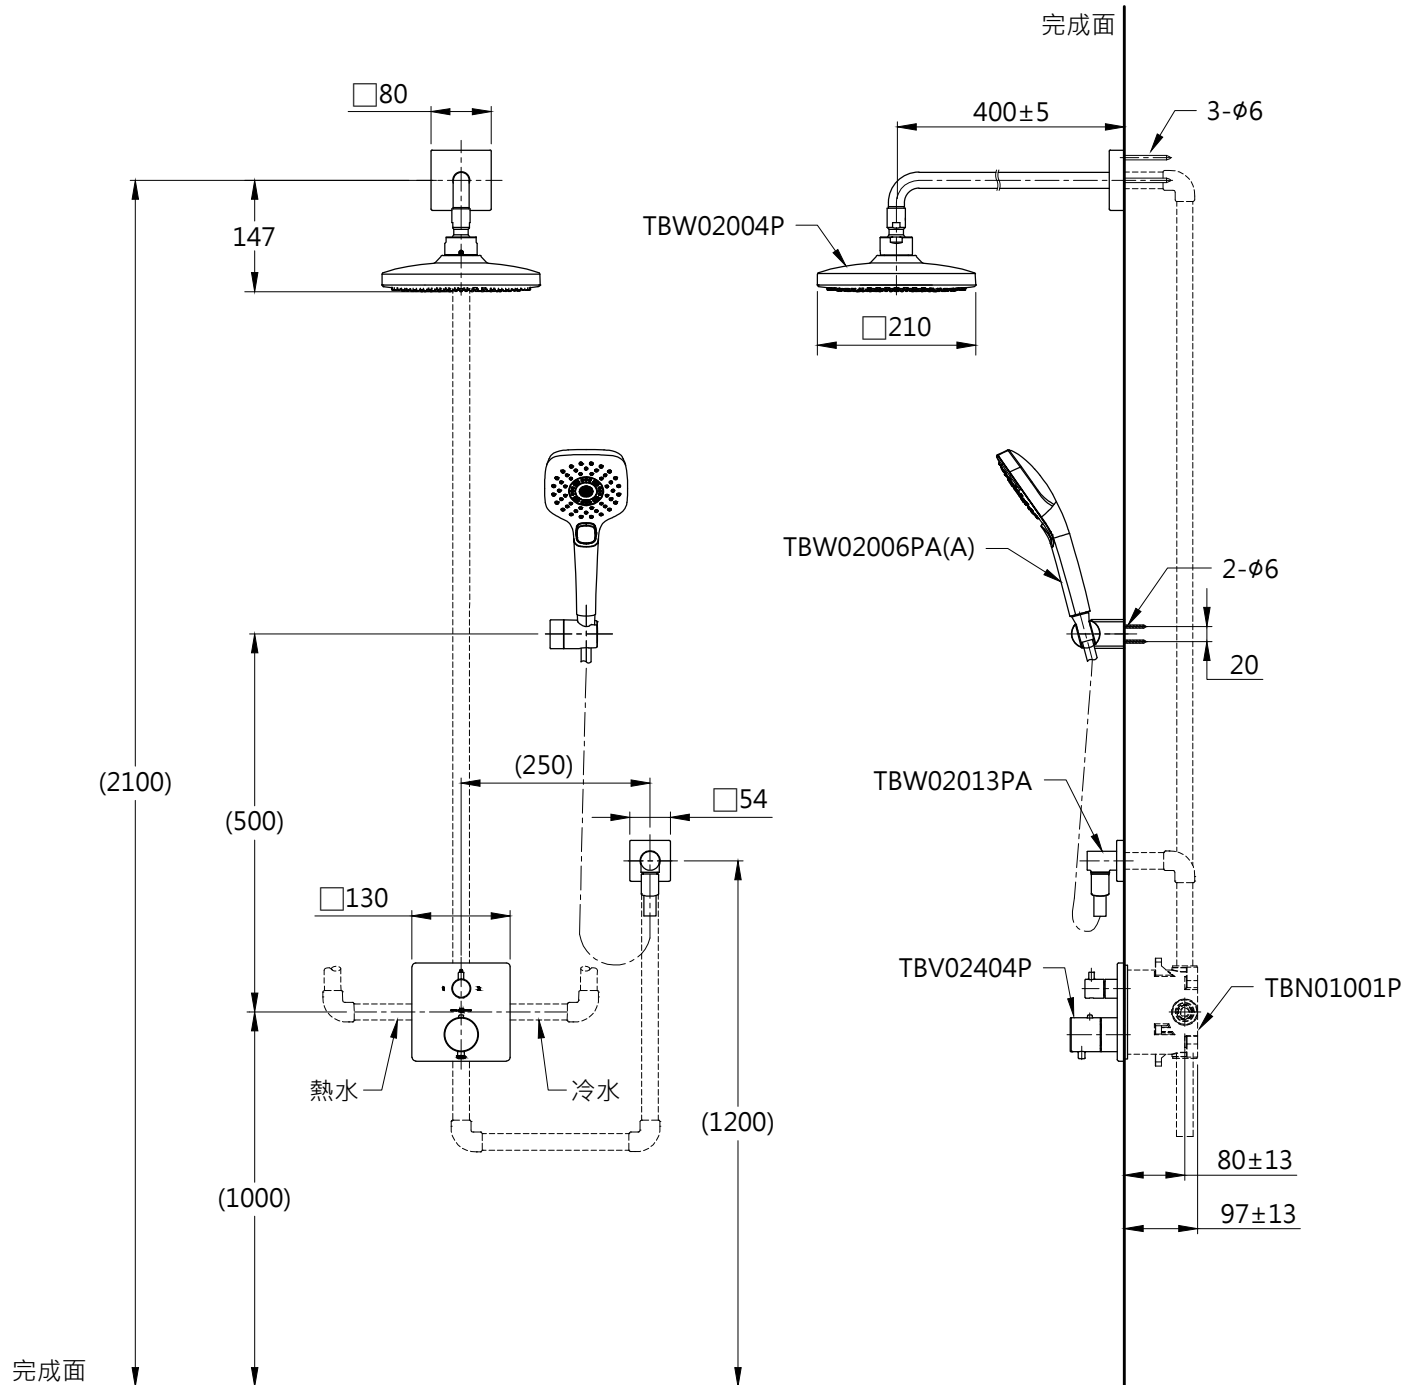

器具明細表		
品番	品名	數量
TBV02404P	開關閥(雙切)	1
TBW02004P	花灑	1
TBW02006PA(A)	三段式蓮蓬頭	1
TBN01001P	埋入式本體BOX部	1
TBW02013PA	蓮蓬頭出水口	1
安裝注意事項: 1. 花灑高度·建議以最高使用者身高加200mm。 2. ()內尺寸可依需求作調整。 3. 商品配管尺寸皆為G1/2。		

TOTO		圖面比例 1:1	產品名稱 埋壁控溫淋浴組 組合六	型號	名稱
		出圖比例 1:10			
作成日期 第1版 2017.05.08	修改日期 第2版 2021.06.15	圖紙大小 A4	產品型號 TBV02404P/TBW02004P TBW02006PA(A)/TBN01001P TBW02013PA	產品 構 成	
製圖 蔡宛知	檢圖 劉俊良	單位 mm			審核 平野