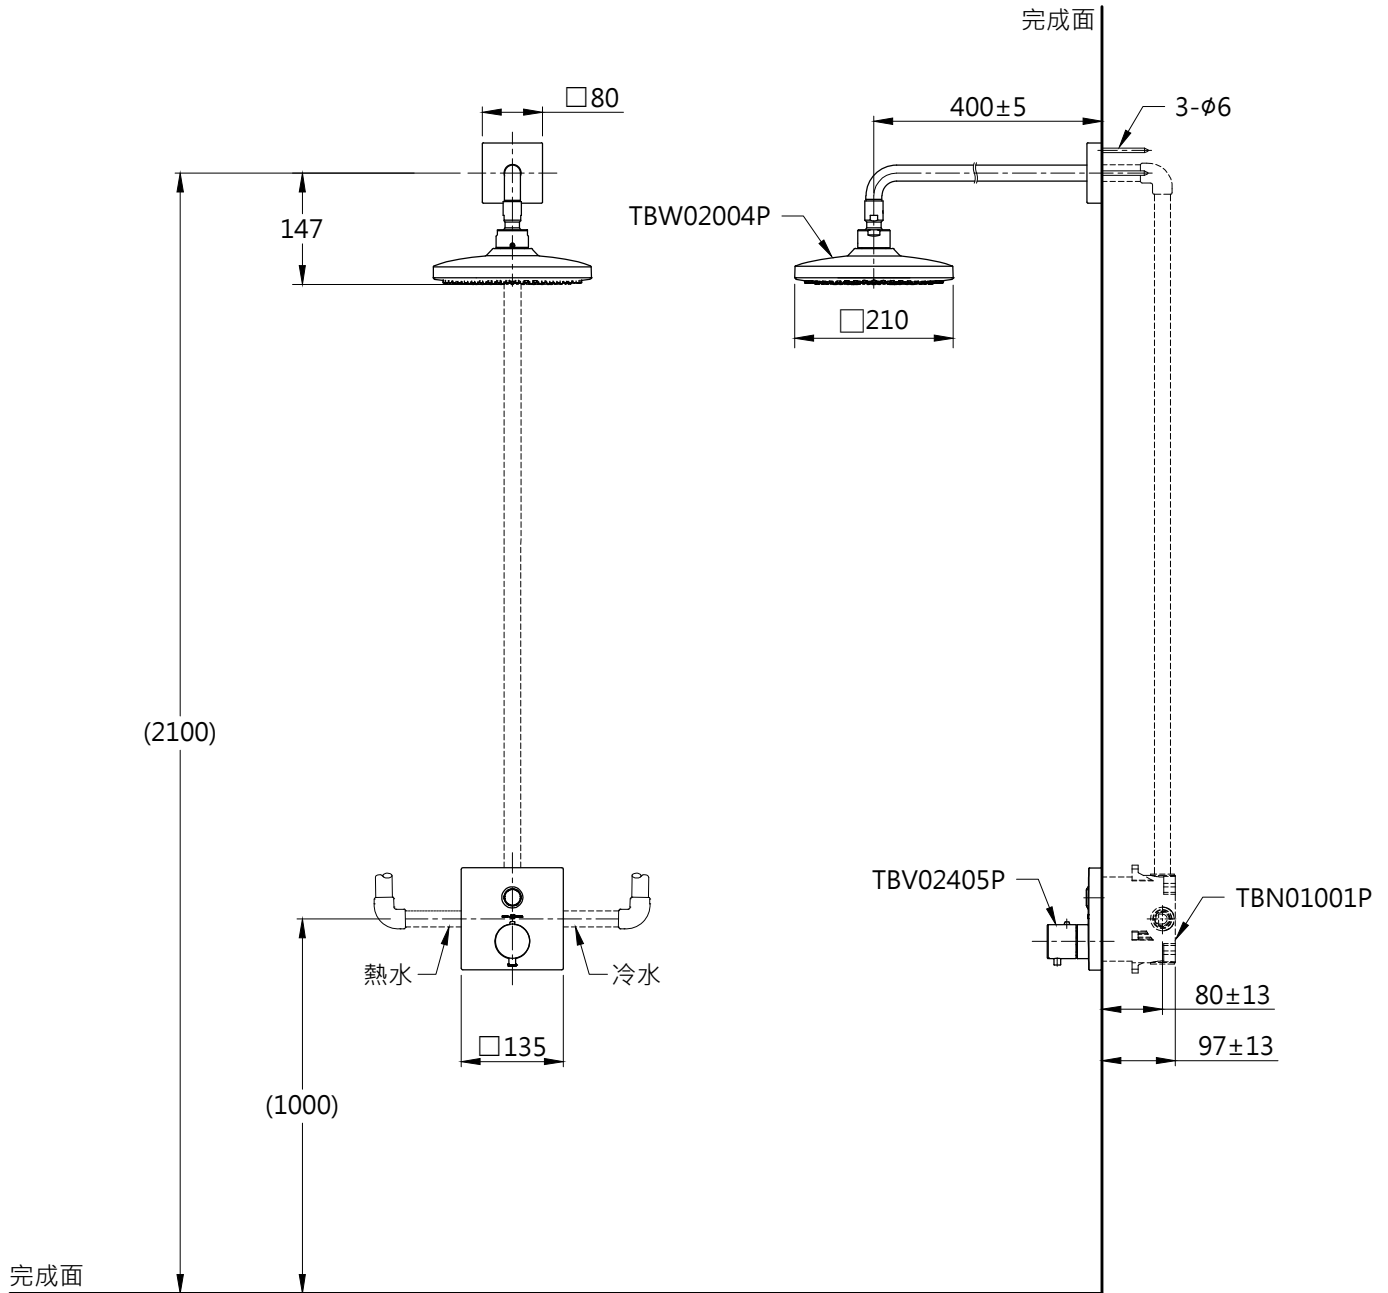

器具明細表

品番	品名	數量
TBV02405P	開關閥(單切)	1
TBW02004P	花灑	1
TBN01001P	埋入式本體BOX部	1

安裝注意事項:

- 1.花灑高度・建議以最高使用者身高加 200mm。
- 2.()內尺寸可依需求作調整。
- 3.商品配管尺寸皆為 G1/2。

TOTO		圖面比例 1:1	產品名稱 埋壁按壓式溫控淋浴組(1) 組合一	產品 構成	型號	名稱
		出圖比例 1:10				
作成日期 第1版 2017.05.08	修改日期 第2版 2021.06.16	圖紙大小 A4	產品型號 TBV02405P/TBW02004P TBN01001P			
製圖 蔡宛知	檢圖 劉俊良	單位 mm			審核 平野	