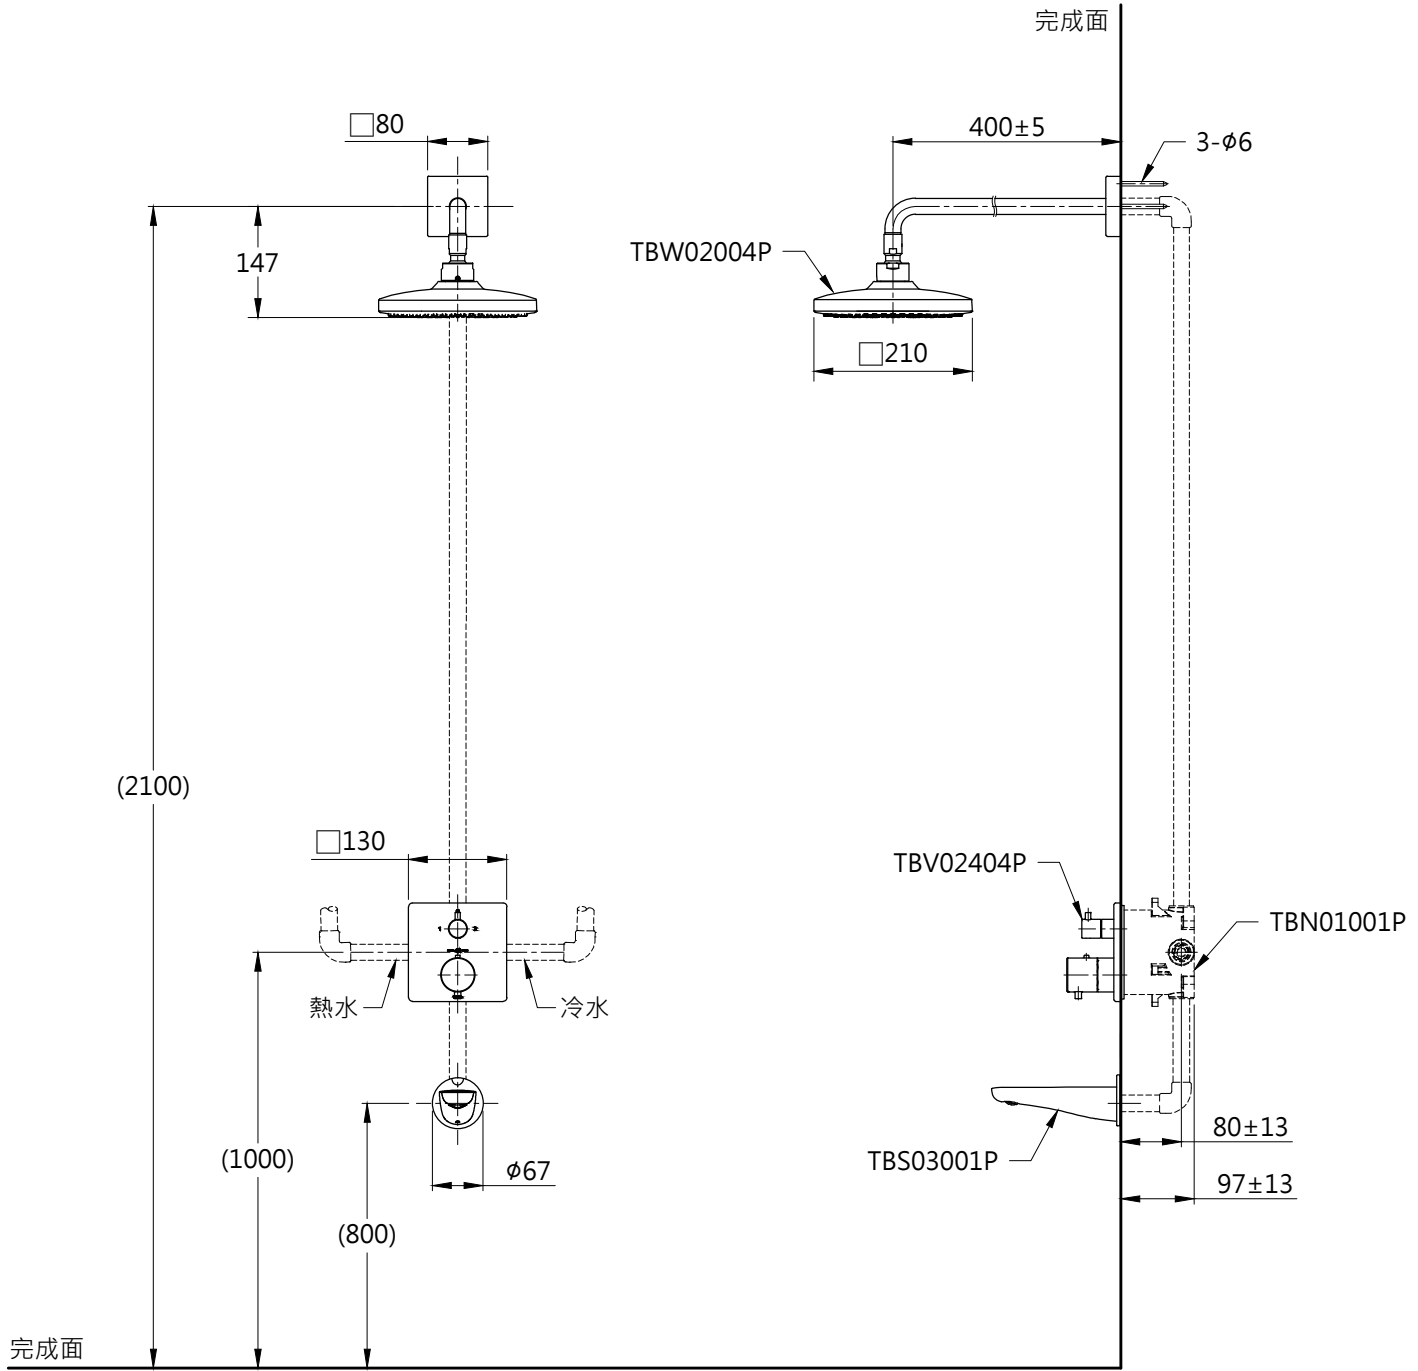

器具明細表		
品番	品名	數量
TBV02404P	開關閥(雙切)	1
TBW02004P	花灑	1
TBN01001P	埋入式本體BOX部	1
TBS03001P	出水口	1

安裝注意事項:  
 1. 花灑高度·建議以最高使用者身高加200mm。  
 2. ( )內尺寸可依需求作調整。  
 3. 商品配管尺寸皆為G1/2。

<b>TOTO</b>		圖面比例	1 : 1	產品名稱	埋壁控溫淋浴組 組合七	產品 構成	型號	名稱
		出圖比例	1 : 10					
作成日期	第1版	修改日期	第2版	單位	產品型號			
2017.05.08		2021.06.15					TBV02404P/TBW02004P TBN01001P/TBS03001P	
製圖	蔡宛知	檢圖	劉俊良	審核	平野			