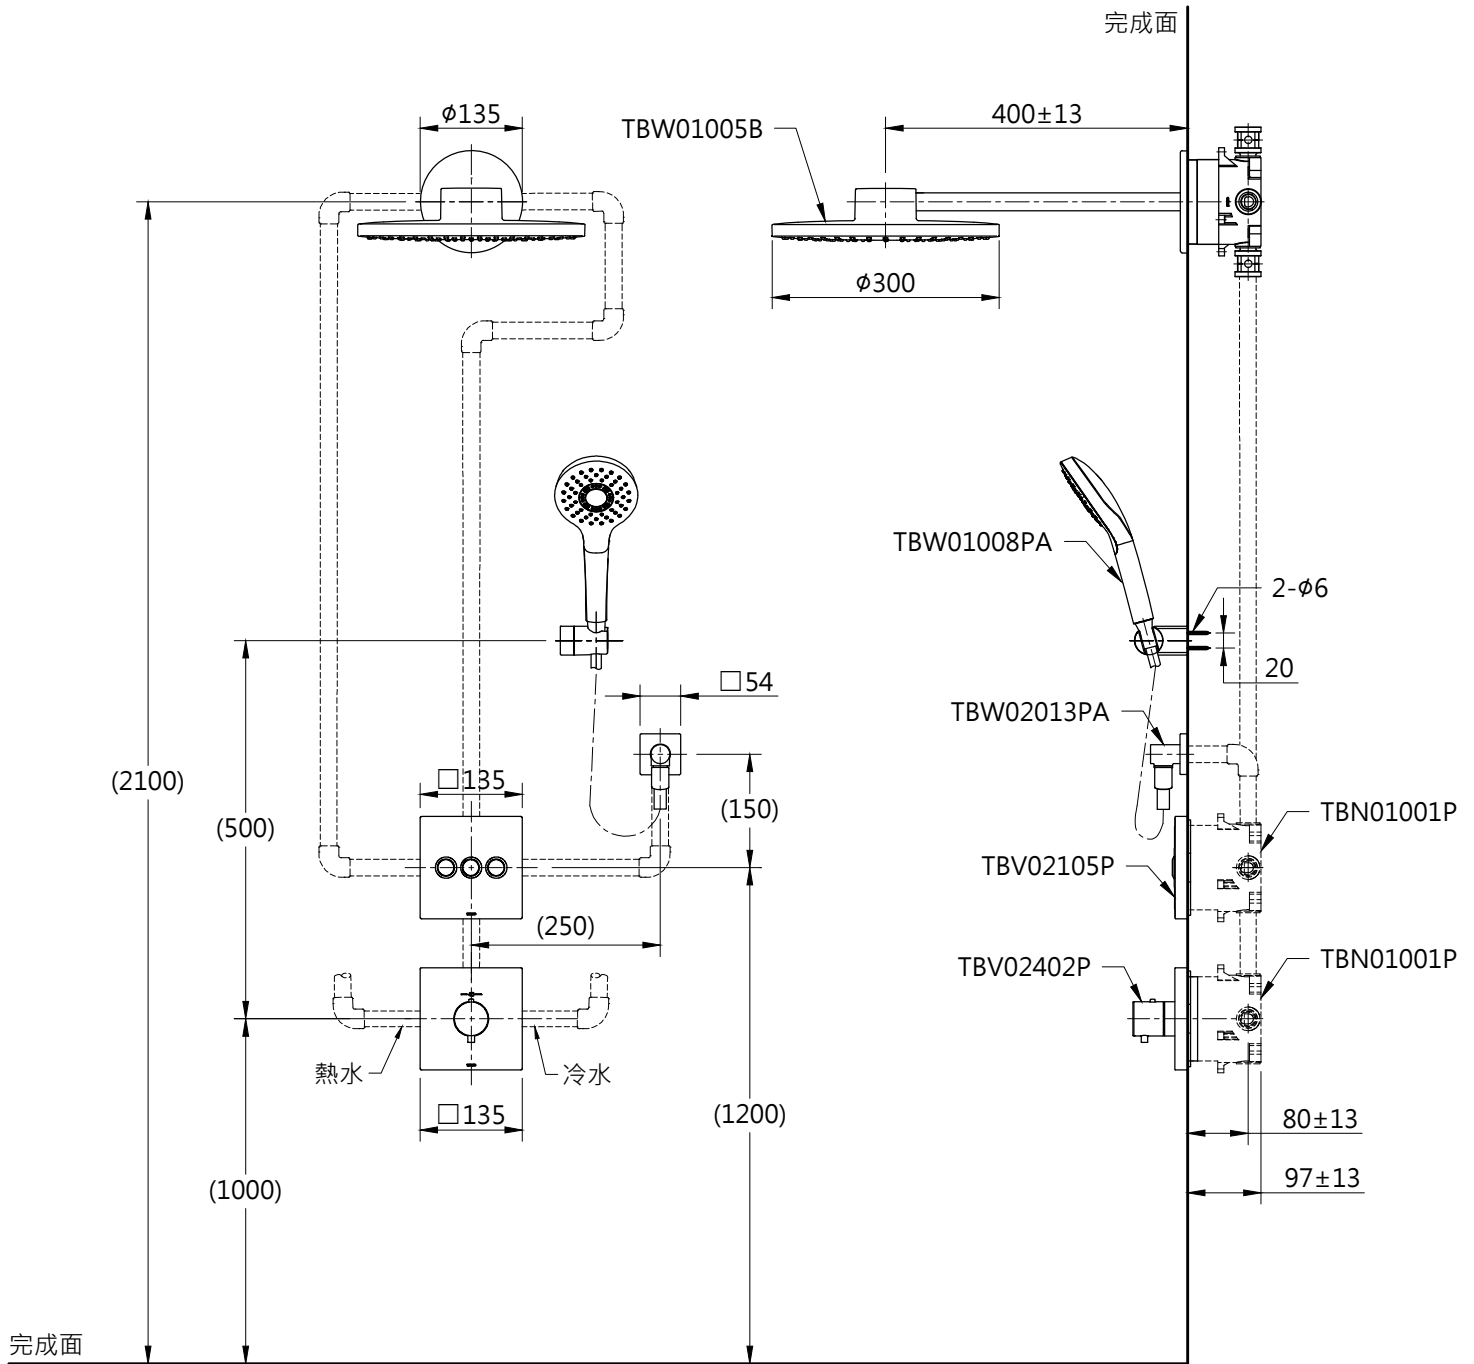

器具明細表		
品番	品名	數量
TBV02105P	開關閥(三切)	1
TBW01005B	花灑(含BOX部)	1
TBW01008PA	一段式蓮蓬頭	1
TBN01001P	埋入式本體BOX部	2
TBW02013PA	蓮蓬頭出水口	1
TBV02402P	控溫面板	1

安裝注意事項:
 1.花灑高度·建議以最高使用者身高加200mm。
 2.()內尺寸可依需求作調整。
 3.商品配管尺寸皆為G1/2。

TOTO		圖面比例 1:1	產品名稱 埋壁按壓式控溫淋浴組(2) 組合一	產品構成	型號	名稱
		出圖比例 1:10			TBV02105P/TBW01005B TBW01008PA/TBN01001P TBW02013PA/TBV02402P	
作成日期 第1版 2018.01.08	修改日期 第2版 2021.06.17	圖紙大小 A4	單位 mm	審核 平野		
製圖 蔡宛知	檢圖 劉俊良					