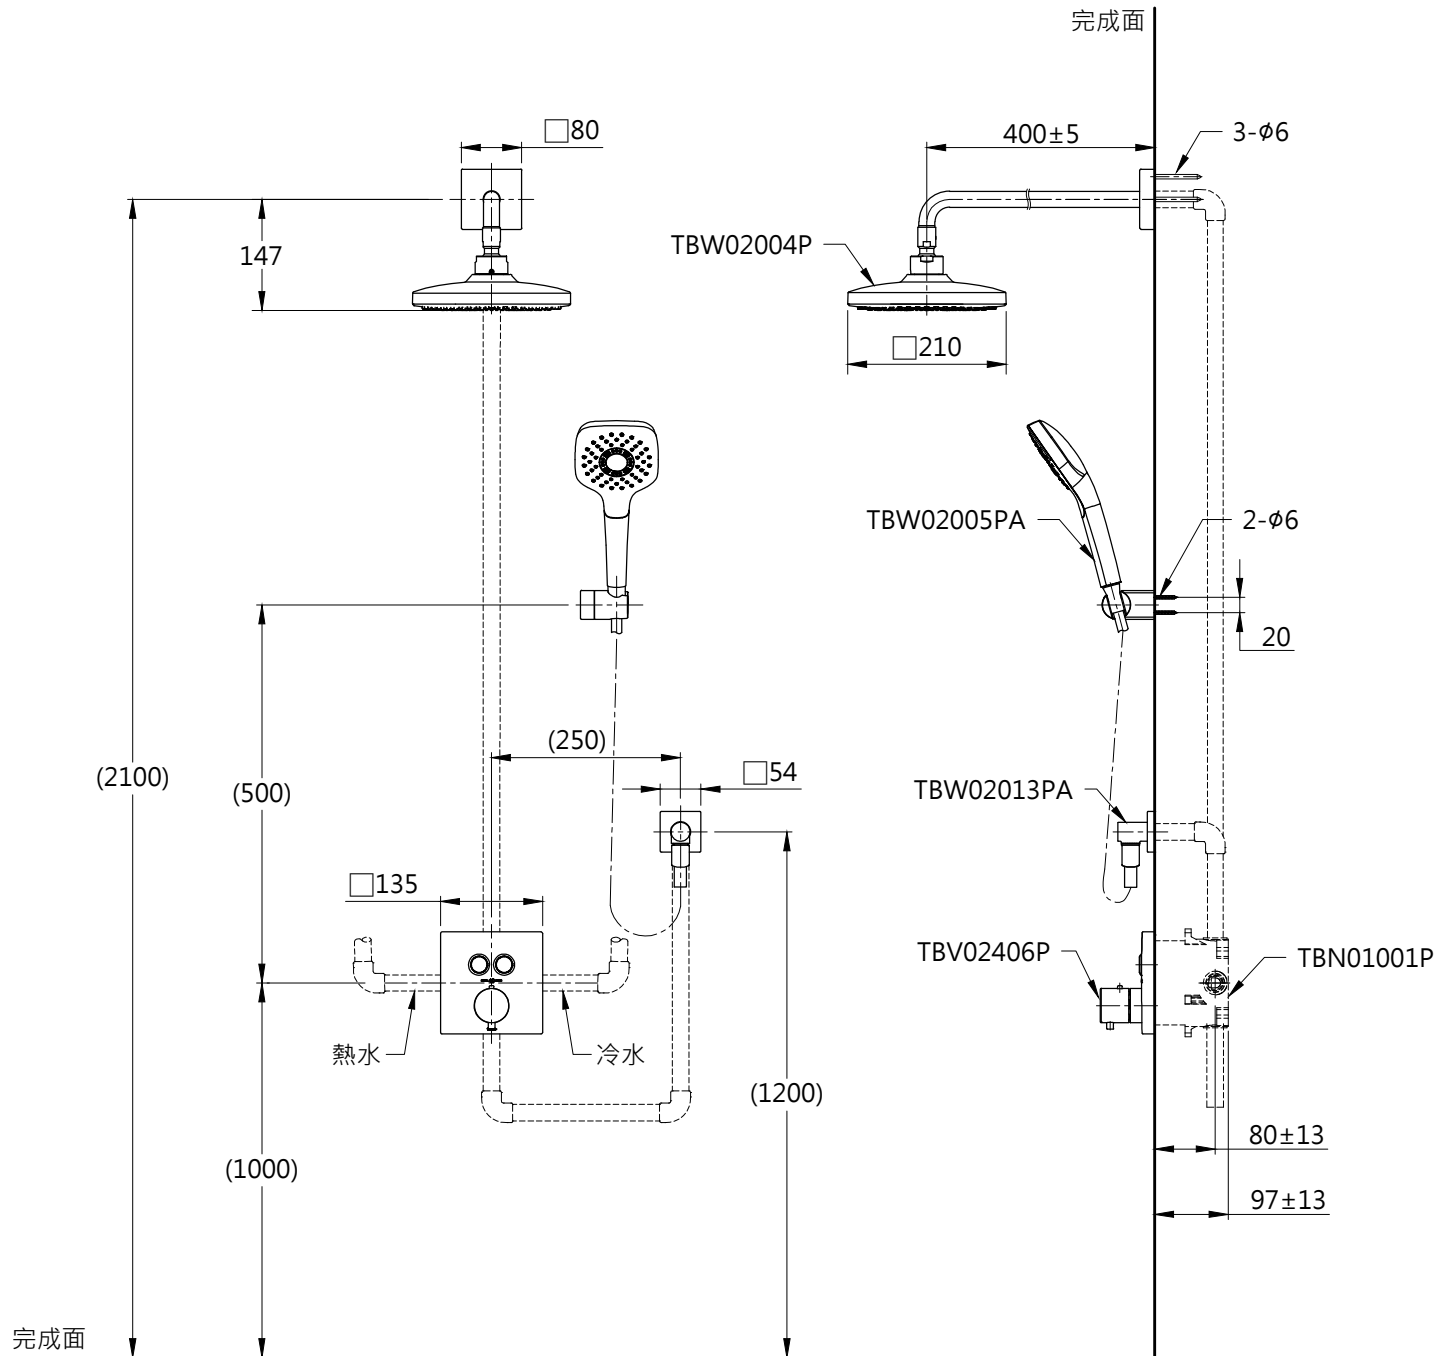

器具明細表

品番	品名	數量
TBV02406P	開關閥(雙切)	1
TBW02004P	花灑	1
TBW02005PA	一段式蓮蓬頭	1
TBN01001P	埋入式本體BOX部	1
TBW02013PA	蓮蓬頭出水口	1

安裝注意事項:

- 1.花灑高度・建議以最高使用者身高加200mm。
- 2.( )內尺寸可依需求作調整。
- 3.商品配管尺寸皆為G1/2。

<b>TOTO</b>		圖面比例	1 : 1	產品名稱	埋壁按壓式溫控淋浴組(1) 組合五	產品 構成	型號	名稱
		出圖比例	1 : 10					
作成日期 第1版 2017.05.08	修改日期 第2版 2021.06.16	圖紙大小	A4	產品型號	TBV02406P/TBW02004P TBW02005PA/TBN01001P TBW02013PA			
		單位	mm					
製圖 蔡宛知	檢圖 劉俊良	審核	平野					