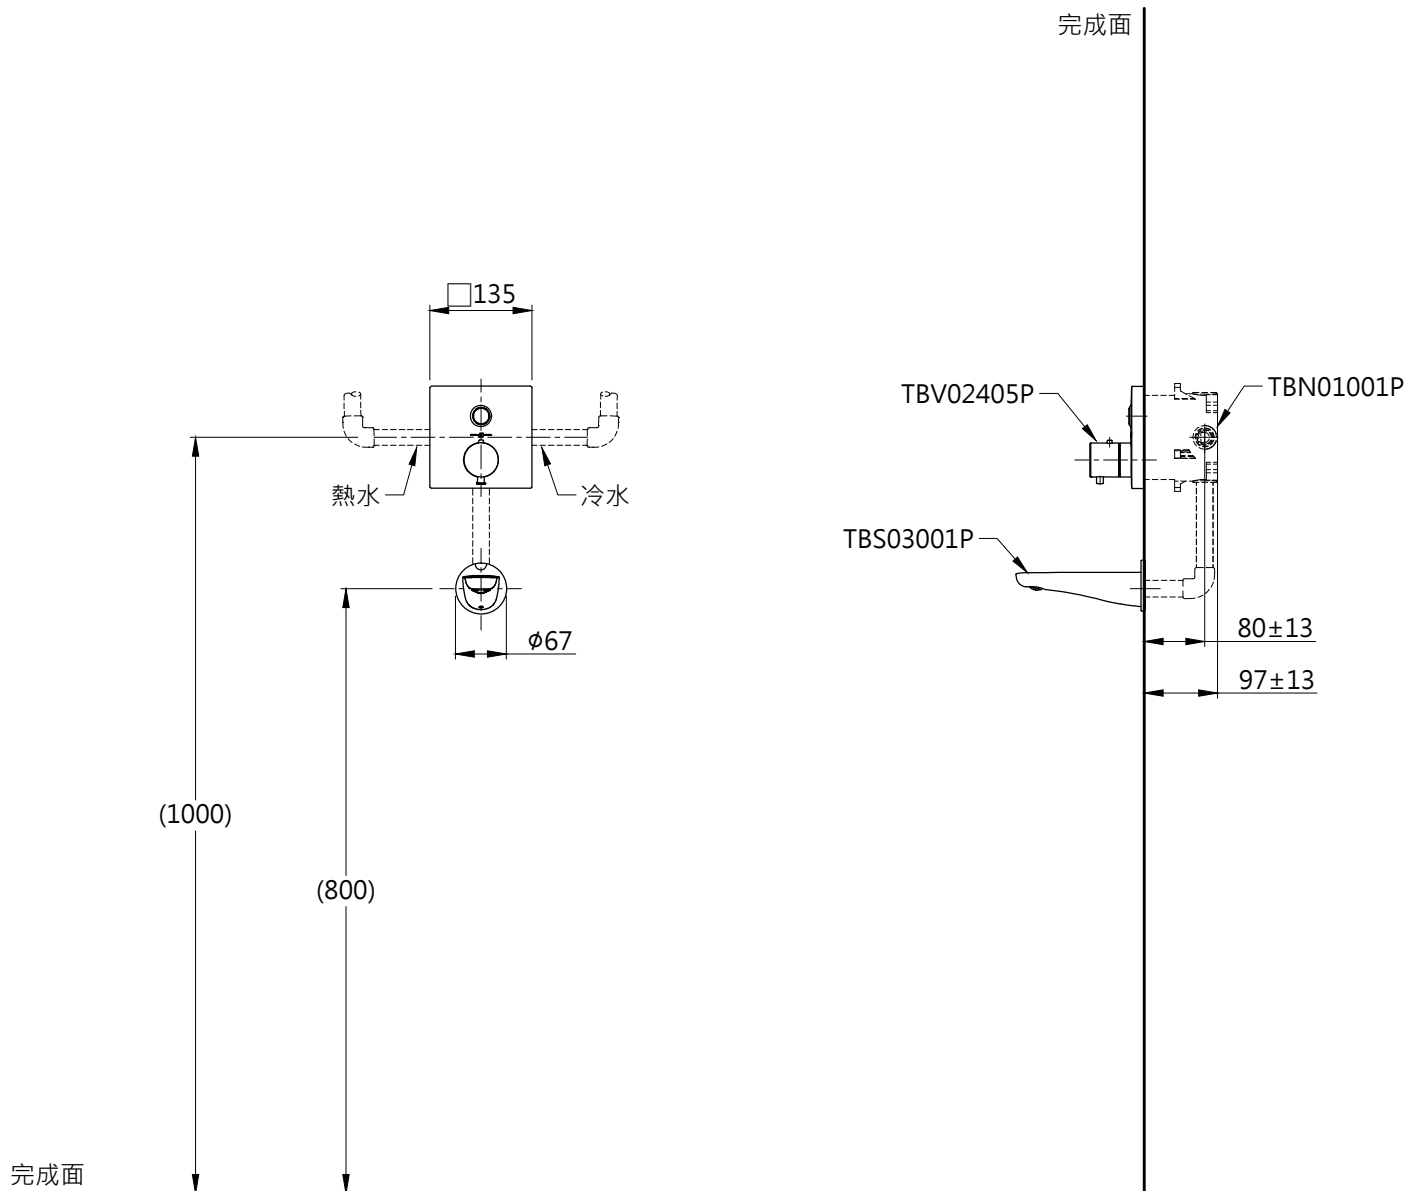

器具明細表		
品番	品名	數量
TBV02405P	開關閥(單切)	1
TBS03001P	出水口	1
TBN01001P	埋入式本體BOX部	1
安裝注意事項: 1.()內尺寸可依需求作調整。 2.商品配管尺寸皆為G1/2。		

TOTO		圖面比例 1:1	產品名稱 埋壁按壓式溫控淋浴組(1) 組合四	型號	名稱
		出圖比例 1:10			
作成日期 第1版 2017.05.08	修改日期 第2版 2021.06.16	圖紙大小 A4	產品型號 TBV02405P/TBS03001P TBN01001P	產品 構 成	
製圖 蔡宛知	檢圖 劉俊良	單位 mm			審核 平野