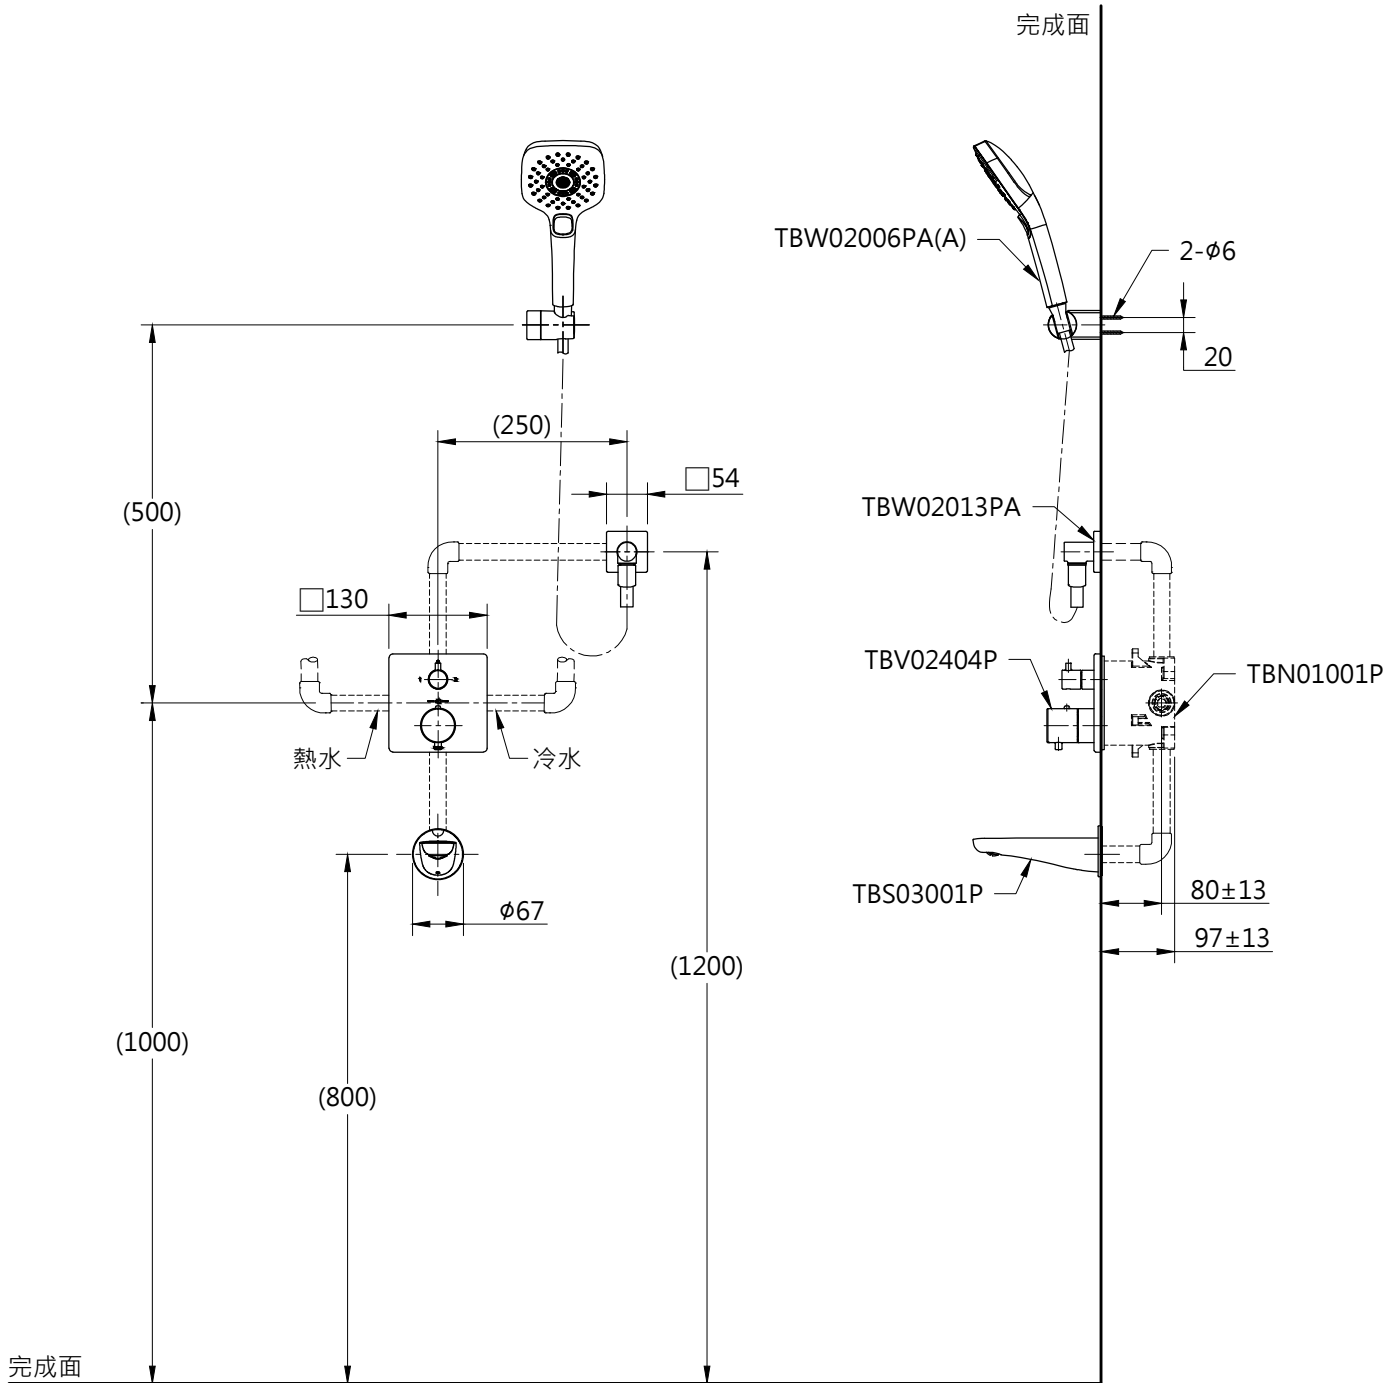

器具明細表		
品番	品名	數量
TBV02404P	開關閥(雙切)	1
TBW02006PA(A)	三段式蓮蓬頭	1
TBN01001P	埋入式本體BOX部	1
TBS03001P	出水口	1
TBW02013PA	蓮蓬頭出水口	1

安裝注意事項:
 1. ()內尺寸可依需求作調整。
 2.商品配管尺寸皆為G1/2。

TOTO		圖面比例	1:1	產品名稱	埋壁控溫淋浴組 組合九	型號	名稱
		出圖比例	1:10				
作成日期	第1版	修改日期	第2版	單位	產品型號	產品 構 成	
2017.05.08		2021.06.15					
製圖	蔡宛知	檢圖	劉俊良	審核	平野		